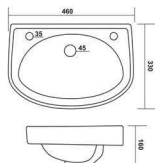

FLOWER-825
Size : 450 x 350 x 170mm

CARMEL-401
Size : 580 x 440 x 180mm

COMET-402
Size : 470 x 455 x 150mm

CIRCLE-403
Size : 555 x 435 x 195mm

CAMRY-404
Size : 615 x 465 x 215mm

PARRY-601
Size : 460 x 410 x 170mm

DESIRE-607
Size : 460 x 340 x 160mm

ALEX-611
Size : 410 x 380 x 150mm

NEW BENTAM-608
Size : 450 x 300 x 170mm

LILA-612
Size : 450 x 360 x 180mm

VENUS-609
Size : 460 x 330 x 150mm

DURA-613
Size : 460 x 360 x 170mm

WALL HUNG BASIN

MINI-614
Size : 480 x 370 x 190mm

BANTAM-615
Size : 460 x 330 x 160mm

PRIME-616
Size : 460 x 360 x 160mm

SHELLY-617
Size : 440 x 340 x 160mm

WALL HUNG BASIN

ROCA-618
Size : 450 x 350 x 190mm

DIL-619
Size : 400 x 360 x 120mm

INDICA-620
Size : 400 x 310 x 160mm

RADO-621
Size : 370 x 310 x 150mm

WALL HUNG BASIN

ZEN-622
Size : 375 x 290 x 150mm

RANI-623
Size : 330 x 320 x 160mm

CORNER-624
Size : 400 x 400 x 160mm