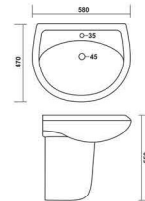

WASH BASIN PEDESTAL

ROYAL - 715
Size : 590 x 470 x 865mm

AQUA - 716
Size : 570 x 430 x 850mm

REPOSE - 717
Size : 580x 440 x 825mm

SUPREME - 718
Size : 585 x 430 x 840mm

DIPTI - 719
Size : 525 x 420 x 820mm

SOFIA - 720
Size : 510x 390 x 830mm

DIPTI 2 - 721
Size : 540 x 420 x 825mm

REPOSE 2 - 722
Size : 550 x 430 x 830mm

WASH BASIN PEDESTAL

DIPTI - 501
Size : 540 x 420 x 525mm

WASH BASIN HALF PEDESTAL

DENIM - 502
Size : 550 x 430 x 510mm

DIPTI - 503
Size : 525 x 420 x 520mm

ARCADE - 504
Size : 555 x 420 x 450mm

WASH BASIN HALF PEDESTAL

CEPRI - 505
Size : 625 x 525 x 530mm

CITIZEN - 506
Size : 580 x 470 x 550mm

REPOSE - 507
Size : 580 x 440 x 540mm

ONE PIECE BASIN

MARVEL-508
Size : 520 x 450 x 400mm

TABLE TOP BASIN

CLIPER-802
Size : 600x 370 x 110mm

FLORA-803
Size : 650 x 400 x 110mm

ECO-804
Size : 550 x 360 x 170mm

ORIO-805
Size : 460 x 300 x 130mm

CHARM-806
Size : 550x 380 x 115mm