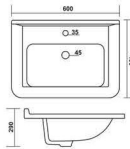

WALL HUNG BASIN

MINI-614
Size : 480 x 370 x 190mm

BANTAM-615
Size : 460 x 330 x 160mm

PRIME-616
Size : 460 x 360 x 160mm

SHELLY-617
Size : 440 x 340 x 160mm

WALL HUNG BASIN

ROCA-618
Size : 450 x 350 x 190mm

DIL-619
Size : 400 x 360 x 120mm

INDICA-620
Size : 400 x 310 x 160mm

RADO-621
Size : 370 x 310 x 150mm

WALL HUNG BASIN

ZEN-622
Size : 375 x 290 x 150mm

RANI-623
Size : 330 x 320 x 160mm

CORNER-624
Size : 400 x 400 x 160mm

COUNTER BASIN

LUX-401
Size : 600 x 480 x 290mm

COUNTER BASIN

LIME-402
Size : 500 x 390 x 180mm

RIO-403
Size : 600 x 460 x 180mm

PRINCE-404
Size : 505 x 420 x 190mm

TORA-405
Size : 505 x 425 x 205mm

201
Urinal
Size : 340 x 320 x 650mm

202
Size : 330 x 570 x 170mm

203
Size : 260 x 280 x 395mm

URINAL

204
Size : 330 x 390 x 600mm

205
Size : 380 x 300 x 330mm

206
Size : 250 x 340 x 340mm

207
Size : 325 x 330 x 585mm

301
Big Full Deep
Ring Type Pan
Size : 600 x 445 x 280mm