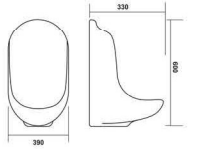

COUNTER BASIN

LUX-401
Size : 600 x 480 x 290mm

COUNTER BASIN

LIME-402
Size : 500 x 390 x 180mm

RIO-403
Size : 600 x 460 x 180mm

PRINCE-404
Size : 505 x 420 x 190mm

TORA-405
Size : 505 x 425 x 205mm

201
Urinal
Size : 340 x 320 x 650mm

202
Size : 330 x 570 x 170mm

203
Size : 260 x 280 x 395mm

URINAL

204
Size : 330 x 390 x 600mm

205
Size : 380 x 300 x 330mm

206
Size : 250 x 340 x 340mm

207
Size : 325 x 330 x 585mm

301
Big Full Deep
Ring Type Pan
Size : 600 x 445 x 280mm

305
Orient Pan
Size : 445 x 600 x 280mm

302
Small Khazab Pan
Size : 520 x 415 x 280mm

306
Veronica C.T. Pan
Size : 520 x 415 x 280mm

303
Big Full Deep Pan
Size : 520 x 415 x 190mm

307
Big Orrisa Celso Pan
Size : 520 x 410 x 275mm

304
Big Full Deep Pan
Size : 510 x 410 x 160mm

308
Orrisa Celso Pan
Size : 600 x 440 x 260mm

309
Aqua Pan
Size : 520 x 420 x 275mm

313
Stand Pan
Size : 520 x 410 x 265mm

310
Orient Squatting Pan
Size : 520 x 410 x 160mm