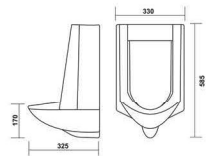

COUNTER BASIN

LUX-401
Size : 600 x 480 x 290mm

COUNTER BASIN

LIME-402
Size : 500 x 390 x 180mm

RIO-403
Size : 600 x 460 x 180mm

PRINCE-404
Size : 505 x 420 x 190mm

TORA-405
Size : 505 x 425 x 205mm

201
Urinal
Size : 340 x 320 x 650mm

202
Size : 330 x 570 x 170mm

203
Size : 260 x 280 x 395mm

URINAL

204
Size : 330 x 390 x 600mm

205
Size : 380 x 300 x 330mm

206
Size : 250 x 340 x 340mm

207
Size : 325 x 330 x 585mm

301
Big Full Deep
Ring Type Pan
Size : 600 x 445 x 280mm

305
Orient Pan
Size : 445 x 600 x 280mm

302
Small Khazab Pan
Size : 520 x 415 x 280mm

306
Veronica C.T. Pan
Size : 520 x 415 x 280mm

303
Big Full Deep Pan
Size : 520 x 415 x 190mm

307
Big Orrisa Celso Pan
Size : 520 x 410 x 275mm

304
Big Full Deep Pan
Size : 510 x 410 x 160mm

308
Orrisa Celso Pan
Size : 600 x 440 x 260mm

309
Aqua Pan
Size : 520 x 420 x 275mm

313
Stand Pan
Size : 520 x 410 x 265mm

310
Orient Squatting Pan
Size : 520 x 410 x 160mm