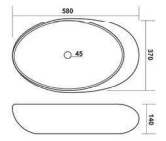

DIPTI - 503
Size : 525 x 420 x 520mm

ARCADE - 504
Size : 555 x 420 x 450mm

WASH BASIN HALF PEDESTAL

CEPRI - 505
Size : 625 x 525 x 530mm

CITIZEN - 506
Size : 580 x 470 x 550mm

REPOSE - 507
Size : 580 x 440 x 540mm

DENNY-810
Size : 445 x 360 x 140mm

ADRON-807
Size : 480 x 370 x 130mm

DREAM-811
Size : 480 x 380 x 150mm

ACTIVE-808
Size : 450 x 360 x 130mm

SARA-812
Size : 480 x 380 x 170mm

MANGO-809
Size : 480 x 380 x 150mm

ALIVE-813
Size : 450 x 405 x 150mm

TABLE TOP BASIN

ATLAS-814
Size : 620 x 370 x 150mm

BRONZE-815
Size : 460 x 330 x 130mm

EVA-816
Size : 460 x 330 x 130mm

MARK-817
Size : 450 x 450 x 140mm

TABLE TOP BASIN

SPARK-818
Size : 580 x 370 x 140mm

HUGE-819
Size : 420 x 340 x 170mm

GEM-820
Size : 515 x 400 x 155mm

KIRTI-821
Size : 460 x 460 x 120mm

TABLE TOP BASIN

LURE-822
Size : 360x 360 x 130mm

MONSTAR-823
Size : 465 x 465 x 160mm

KOLAR-824
Size : 415 x 415 x 170mm