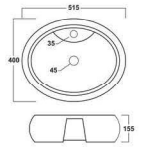

DIPTI - 503
Size : 525 x 420 x 520mm

ARCADE - 504
Size : 555 x 420 x 450mm

WASH BASIN HALF PEDESTAL

CEPRI - 505
Size : 625 x 525 x 530mm

CITIZEN - 506
Size : 580 x 470 x 550mm

REPOSE - 507
Size : 580 x 440 x 540mm

DENNY-810
Size : 445 x 360 x 140mm

ADRON-807
Size : 480 x 370 x 130mm

DREAM-811
Size : 480 x 380 x 150mm

ACTIVE-808
Size : 450 x 360 x 130mm

SARA-812
Size : 480 x 380 x 170mm

MANGO-809
Size : 480 x 380 x 150mm

ALIVE-813
Size : 450 x 405 x 150mm

TABLE TOP BASIN

ATLAS-814
Size : 620 x 370 x 150mm

BRONZE-815
Size : 460 x 330 x 130mm

EVA-816
Size : 460 x 330 x 130mm

MARK-817
Size : 450 x 450 x 140mm

TABLE TOP BASIN

SPARK-818
Size : 580 x 370 x 140mm

HUGE-819
Size : 420 x 340 x 170mm

GEM-820
Size : 515 x 400 x 155mm

KIRTI-821
Size : 460 x 460 x 120mm

TABLE TOP BASIN

LURE-822
Size : 360x 360 x 130mm

MONSTAR-823
Size : 465 x 465 x 160mm

KOLAR-824
Size : 415 x 415 x 170mm