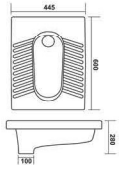

DIL-619
Size : 400 x 360 x 120mm

INDICA-620
Size : 400 x 310 x 160mm

RADO-621
Size : 370 x 310 x 150mm

WALL HUNG BASIN

ZEN-622
Size : 375 x 290 x 150mm

RANI-623
Size : 330 x 320 x 160mm

CORNER-624
Size : 400 x 400 x 160mm

COUNTER BASIN

LUX-401
Size : 600 x 480 x 290mm

COUNTER BASIN

LIME-402
Size : 500 x 390 x 180mm

RIO-403
Size : 600 x 460 x 180mm

PRINCE-404
Size : 505 x 420 x 190mm

TORA-405
Size : 505 x 425 x 205mm

201
Urinal
Size : 340 x 320 x 650mm

202
Size : 330 x 570 x 170mm

203
Size : 260 x 280 x 395mm

URINAL

204
Size : 330 x 390 x 600mm

205
Size : 380 x 300 x 330mm

206
Size : 250 x 340 x 340mm

207
Size : 325 x 330 x 585mm

301
Big Full Deep
Ring Type Pan
Size : 600 x 445 x 280mm

305
Orient Pan
Size : 445 x 600 x 280mm

302
Small Khazab Pan
Size : 520 x 415 x 280mm

306
Veronica C.T. Pan
Size : 520 x 415 x 280mm

303
Big Full Deep Pan
Size : 520 x 415 x 190mm

307
Big Orrisa Celso Pan
Size : 520 x 410 x 275mm