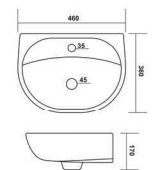

FLOWER-825
Size : 450 x 350 x 170mm

CARMEL-401
Size : 580 x 440 x 180mm

COMET-402
Size : 470 x 455 x 150mm

CIRCLE-403
Size : 555 x 435 x 195mm

CAMRY-404
Size : 615 x 465 x 215mm

PARRY-601
Size : 460 x 410 x 170mm

PARRY-602
Size : 500 x 410 x 185mm

FULIYA-603
Size : 590 x 330 x 160mm

PRIME 2-604
Size : 460 x 335 x 175mm

FULIYA 2-605
Size : 420 x 370 x 170mm

WALL HUNG BASIN

TAIWAN-606
Size : 500 x 400 x 170mm

CRETA-610
Size : 450 x 310 x 140mm

DESIRE-607
Size : 460 x 340 x 160mm

ALEX-611
Size : 410 x 380 x 150mm

NEW BENTAM-608
Size : 450 x 300 x 170mm

LILA-612
Size : 450 x 360 x 180mm

VENUS-609
Size : 460 x 330 x 150mm

DURA-613
Size : 460 x 360 x 170mm

WALL HUNG BASIN

MINI-614
Size : 480 x 370 x 190mm

BANTAM-615
Size : 460 x 330 x 160mm

PRIME-616
Size : 460 x 360 x 160mm

SHELLY-617
Size : 440 x 340 x 160mm

WALL HUNG BASIN

ROCA-618
Size : 450 x 350 x 190mm