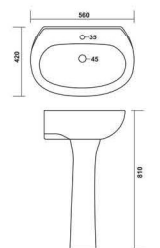

BIDET

AQUA BIDET-1010
Size : 540 x 375 x 400mm

AMAZON BIDET-1011
Size : 530 x 400 x 400mm

WASH BASIN PEDESTAL

DIAMOND - 712
Size : 610 x 500 x 860mm

GOLD-701
Size : 570 x 440 x 780mm

GOLD STAR - 704
Size : 580 x 440 x 790mm

ADAM - 702
Size : 550x 440 x 810mm

DENIM - 705
Size : 550x 430 x 830mm

GOLD 3 - 703
Size : 570x 440 x 780mm

SUZUKI - 706
Size : 550 x 475 x 830mm

WASH BASIN PEDESTAL

SWAN - 707
Size : 510 x 360 x 830mm

SOPHIA - 708
Size : 580x 470 x 850mm

WASH BASIN PEDESTAL

CLASSIC - 709
Size : 570 x 425 x 830mm

CITIZEN - 710
Size : 640 x 530 x 820mm

CEPRI - 711
Size : 560x 420 x 810mm

BIG STERLING - 713
Size : 640 x 500 x 920mm

MINI STERLING - 714
Size : 570x 450 x 820mm

WASH BASIN PEDESTAL

ROYAL - 715
Size : 590 x 470 x 865mm

AQUA - 716
Size : 570 x 430 x 850mm

REPOSE - 717
Size : 580x 440 x 825mm

SUPREME - 718
Size : 585 x 430 x 840mm

DIPTI - 719
Size : 525 x 420 x 820mm