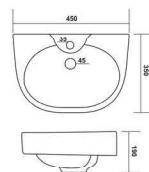

DESIRE-607
Size : 460 x 340 x 160mm

ALEX-611
Size : 410 x 380 x 150mm

NEW BENTAM-608
Size : 450 x 300 x 170mm

LILA-612
Size : 450 x 360 x 180mm

VENUS-609
Size : 460 x 330 x 150mm

DURA-613
Size : 460 x 360 x 170mm

WALL HUNG BASIN

MINI-614
Size : 480 x 370 x 190mm

BANTAM-615
Size : 460 x 330 x 160mm

PRIME-616
Size : 460 x 360 x 160mm

SHELLY-617
Size : 440 x 340 x 160mm

WALL HUNG BASIN

ROCA-618
Size : 450 x 350 x 190mm

DIL-619
Size : 400 x 360 x 120mm

INDICA-620
Size : 400 x 310 x 160mm

RADO-621
Size : 370 x 310 x 150mm

WALL HUNG BASIN

ZEN-622
Size : 375 x 290 x 150mm

RANI-623
Size : 330 x 320 x 160mm

CORNER-624
Size : 400 x 400 x 160mm

202
Size : 330 x 570 x 170mm

203
Size : 260 x 280 x 395mm

URINAL

204
Size : 330 x 390 x 600mm

205
Size : 380 x 300 x 330mm

206
Size : 250 x 340 x 340mm

207
Size : 325 x 330 x 585mm

301
Big Full Deep
Ring Type Pan
Size : 600 x 445 x 280mm