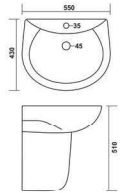

WASH BASIN PEDESTAL

CLASSIC - 709
Size : 570 x 425 x 830mm

CITIZEN - 710
Size : 640 x 530 x 820mm

CEPRI - 711
Size : 560x 420 x 810mm

BIG STERLING - 713
Size : 640 x 500 x 920mm

MINI STERLING - 714
Size : 570x 450 x 820mm

WASH BASIN PEDESTAL

ROYAL - 715
Size : 590 x 470 x 865mm

AQUA - 716
Size : 570 x 430 x 850mm

REPOSE - 717
Size : 580x 440 x 825mm

SUPREME - 718
Size : 585 x 430 x 840mm

DIPTI - 719
Size : 525 x 420 x 820mm

SOFIA - 720
Size : 510x 390 x 830mm

DIPTI 2 - 721
Size : 540 x 420 x 825mm

REPOSE 2 - 722
Size : 550 x 430 x 830mm

WASH BASIN PEDESTAL

DIPTI - 501
Size : 540 x 420 x 525mm

WASH BASIN HALF PEDESTAL

DENIM - 502
Size : 550 x 430 x 510mm

DIPTI - 503
Size : 525 x 420 x 520mm

ARCADE - 504
Size : 555 x 420 x 450mm

WASH BASIN HALF PEDESTAL

CEPRI - 505
Size : 625 x 525 x 530mm

CITIZEN - 506
Size : 580 x 470 x 550mm

REPOSE - 507
Size : 580 x 440 x 540mm