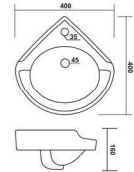

WALL HUNG BASIN

MINI-614
Size : 480 x 370 x 190mm

BANTAM-615
Size : 460 x 330 x 160mm

PRIME-616
Size : 460 x 360 x 160mm

SHELLY-617
Size : 440 x 340 x 160mm

WALL HUNG BASIN

ROCA-618
Size : 450 x 350 x 190mm

DIL-619
Size : 400 x 360 x 120mm

INDICA-620
Size : 400 x 310 x 160mm

RADO-621
Size : 370 x 310 x 150mm

WALL HUNG BASIN

ZEN-622
Size : 375 x 290 x 150mm

RANI-623
Size : 330 x 320 x 160mm

CORNER-624
Size : 400 x 400 x 160mm

COUNTER BASIN

LUX-401
Size : 600 x 480 x 290mm

COUNTER BASIN

LIME-402
Size : 500 x 390 x 180mm

RIO-403
Size : 600 x 460 x 180mm

PRINCE-404
Size : 505 x 420 x 190mm

TORA-405
Size : 505 x 425 x 205mm

201
Urinal
Size : 340 x 320 x 650mm

202
Size : 330 x 570 x 170mm

203
Size : 260 x 280 x 395mm

URINAL

204
Size : 330 x 390 x 600mm

205
Size : 380 x 300 x 330mm

206
Size : 250 x 340 x 340mm

207
Size : 325 x 330 x 585mm

301
Big Full Deep
Ring Type Pan
Size : 600 x 445 x 280mm