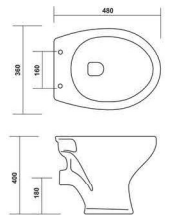

CROMA-1105
Size : 510 x 370 x 360mm

ECO-1108
Size : 540 x 350 x 360mm

PLUTO-1106
Size : 550 x 355 x 360mm

AQUA-908 (S/P)
 Size : 710 x 400 x 770mm
 S-Trap : 225mm

TWO PIECE CLOSET

CAASSIO-901
 Size : 680 x 380 x 770mm
 P-Trap : 180mm

EON STAR-913
 Size : 665 x 400 x 785mm
 S-Trap : 225mm

TWO PIECE CLOSET

QUEEN-911
 Size : 650 x 390 x 770mm
 P-Trap : 180mm

QUEEN STAR-914
 Size : 650 x 380 x 770mm
 S-Trap : 225mm

SPANISH-912
 Size : 670 x 360 x 780mm
 S-Trap : 225mm

CLASSIC-915
 Size : 655 x 400 x 785mm
 P-Trap : 180mm

ONXY-1004 (S/P)
Size : 540 x 350 x 400mm

WATER CLOSET

VIVA-1001 (P)
Size : 480x 360 x 400mm

VIVA-1002 (S)
Size : 470x 360 x 400mm

ANGLLO-1003 (P)
Size : 520x 430 x 400mm

BIDET

AQUA BIDET-1010
Size : 540 x 375 x 400mm

AMAZON BIDET-1011
Size : 530 x 400 x 400mm

WASH BASIN PEDESTAL

DIAMOND - 712
Size : 610 x 500 x 860mm

GOLD-701
Size : 570 x 440 x 780mm

GOLD STAR - 704
Size : 580 x 440 x 790mm