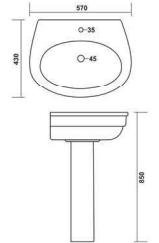

BIDET

AQUA BIDET-1010
Size : 540 x 375 x 400mm

AMAZON BIDET-1011
Size : 530 x 400 x 400mm

WASH BASIN PEDESTAL

DIAMOND - 712
Size : 610 x 500 x 860mm

GOLD-701
Size : 570 x 440 x 780mm

GOLD STAR - 704
Size : 580 x 440 x 790mm

ADAM - 702
Size : 550x 440 x 810mm

DENIM - 705
Size : 550x 430 x 830mm

GOLD 3 - 703
Size : 570x 440 x 780mm

SUZUKI - 706
Size : 550 x 475 x 830mm

WASH BASIN PEDESTAL

SWAN - 707
Size : 510 x 360 x 830mm

SOPHIA - 708
Size : 580x 470 x 850mm

WASH BASIN PEDESTAL

CLASSIC - 709
Size : 570 x 425 x 830mm

CITIZEN - 710
Size : 640 x 530 x 820mm

CEPRI - 711
Size : 560x 420 x 810mm

BIG STERLING - 713
Size : 640 x 500 x 920mm

MINI STERLING - 714
Size : 570x 450 x 820mm

WASH BASIN PEDESTAL

ROYAL - 715
Size : 590 x 470 x 865mm

AQUA - 716
Size : 570 x 430 x 850mm

REPOSE - 717
Size : 580x 440 x 825mm

SUPREME - 718
Size : 585 x 430 x 840mm

DIPTI - 719
Size : 525 x 420 x 820mm