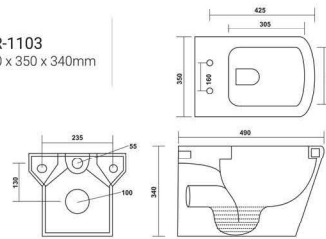

THUNDER-1203 (S/P)
 Size : 650 x 350 x 670mm
 S-trap : 185mm P-trap

JASMIN-1204 (S/P)
 Size : 680 x 380 x 680mm
 S-trap : 100/235mm P-trap

INOX-1207 (S/P)
 Size : 655 x 340 x 680mm
 S-trap : 220mm P-trap

POLAR-1215
 Size : 635 x 360 x 745mm
 S-trap : 220/300mm

GLADIATOR-1213
 Size : 660 x 370 x 750mm
 S-trap : 225/300mm

DIAMOND-1216 (S/P)
 Size : 700 x 375 x 770mm
 S-trap : 215mm P-trap

ONE PIECE CLOSET

GALAXY-1109
Size : 500 x 360 x 400mm

WALL HUNG CLOSET

BRAVO-1101
Size : 530 x 350 x 370mm

ELITE-1102
Size : 510 x 355 x 305mm

JUNIOR-1103
Size : 490 x 350 x 340mm

ROSSA-1104
Size : 490 x 390 x 340mm

CREMA-1107
Size : 510 x 360 x 340mm

WALL HUNG CLOSET

CROMA-1105
Size : 510 x 370 x 360mm

ECO-1108
Size : 540 x 350 x 360mm

PLUTO-1106
Size : 550 x 355 x 360mm

AQUA-908 (S/P)
 Size : 710 x 400 x 770mm
 S-Trap : 225mm

TWO PIECE CLOSET

CAASSIO-901
 Size : 680 x 380 x 770mm
 P-Trap : 180mm