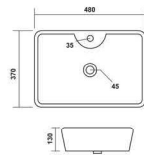

SOFIA - 720
Size : 510x 390 x 830mm

DIPTI 2 - 721
Size : 540 x 420 x 825mm

REPOSE 2 - 722
Size : 550 x 430 x 830mm

WASH BASIN PEDESTAL

DIPTI - 501
Size : 540 x 420 x 525mm

WASH BASIN HALF PEDESTAL

DENIM - 502
Size : 550 x 430 x 510mm

DIPTI - 503
Size : 525 x 420 x 520mm

ARCADE - 504
Size : 555 x 420 x 450mm

WASH BASIN HALF PEDESTAL

CEPRI - 505
Size : 625 x 525 x 530mm

CITIZEN - 506
Size : 580 x 470 x 550mm

REPOSE - 507
Size : 580 x 440 x 540mm

ONE PIECE BASIN

MARVEL-508
Size : 520 x 450 x 400mm

TABLE TOP BASIN

CLIPER-802
Size : 600x 370 x 110mm

FLORA-803
Size : 650 x 400 x 110mm

ECO-804
Size : 550 x 360 x 170mm

ORIO-805
Size : 460 x 300 x 130mm

CHARM-806
Size : 550x 380 x 115mm

DENNY-810
Size : 445 x 360 x 140mm

ADRON-807
Size : 480 x 370 x 130mm

DREAM-811
Size : 480 x 380 x 150mm

ACTIVE-808
Size : 450 x 360 x 130mm

SARA-812
Size : 480 x 380 x 170mm

MANGO-809
Size : 480 x 380 x 150mm