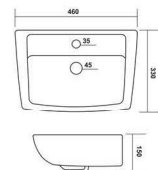

FLOWER-825
Size : 450 x 350 x 170mm

CARMEL-401
Size : 580 x 440 x 180mm

COMET-402
Size : 470 x 455 x 150mm

CIRCLE-403
Size : 555 x 435 x 195mm

CAMRY-404
Size : 615 x 465 x 215mm

PARRY-601
Size : 460 x 410 x 170mm

PARRY-602
Size : 500 x 410 x 185mm

FULIYA-603
Size : 590 x 330 x 160mm

PRIME 2-604
Size : 460 x 335 x 175mm

FULIYA 2-605
Size : 420 x 370 x 170mm

WALL HUNG BASIN

TAIWAN-606
Size : 500 x 400 x 170mm

CRETA-610
Size : 450 x 310 x 140mm

DESIRE-607
Size : 460 x 340 x 160mm

ALEX-611
Size : 410 x 380 x 150mm

NEW BENTAM-608
Size : 450 x 300 x 170mm

LILA-612
Size : 450 x 360 x 180mm

VENUS-609
Size : 460 x 330 x 150mm

DURA-613
Size : 460 x 360 x 170mm

WALL HUNG BASIN

MINI-614
Size : 480 x 370 x 190mm

BANTAM-615
Size : 460 x 330 x 160mm

PRIME-616
Size : 460 x 360 x 160mm

SHELLY-617
Size : 440 x 340 x 160mm

WALL HUNG BASIN

ROCA-618
Size : 450 x 350 x 190mm