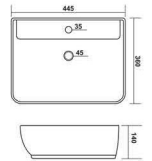

SOFIA - 720
Size : 510x 390 x 830mm

DIPTI 2 - 721
Size : 540 x 420 x 825mm

REPOSE 2 - 722
Size : 550 x 430 x 830mm

WASH BASIN PEDESTAL

DIPTI - 501
Size : 540 x 420 x 525mm

WASH BASIN HALF PEDESTAL

DENIM - 502
Size : 550 x 430 x 510mm

DIPTI - 503
Size : 525 x 420 x 520mm

ARCADE - 504
Size : 555 x 420 x 450mm

WASH BASIN HALF PEDESTAL

CEPRI - 505
Size : 625 x 525 x 530mm

CITIZEN - 506
Size : 580 x 470 x 550mm

REPOSE - 507
Size : 580 x 440 x 540mm

ONE PIECE BASIN

MARVEL-508
Size : 520 x 450 x 400mm

TABLE TOP BASIN

CLIPER-802
Size : 600x 370 x 110mm

FLORA-803
Size : 650 x 400 x 110mm

ECO-804
Size : 550 x 360 x 170mm

ORIO-805
Size : 460 x 300 x 130mm

CHARM-806
Size : 550x 380 x 115mm

DENNY-810
Size : 445 x 360 x 140mm

ADRON-807
Size : 480 x 370 x 130mm

DREAM-811
Size : 480 x 380 x 150mm

ACTIVE-808
Size : 450 x 360 x 130mm

SARA-812
Size : 480 x 380 x 170mm

MANGO-809
Size : 480 x 380 x 150mm