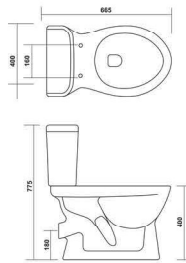

WALL HUNG CLOSET

BRAVO-1101
Size : 530 x 350 x 370mm

ELITE-1102
Size : 510 x 355 x 305mm

JUNIOR-1103
Size : 490 x 350 x 340mm

ROSSA-1104
Size : 490 x 390 x 340mm

CREMA-1107
Size : 510 x 360 x 340mm

WALL HUNG CLOSET

CROMA-1105
Size : 510 x 370 x 360mm

ECO-1108
Size : 540 x 350 x 360mm

PLUTO-1106
Size : 550 x 355 x 360mm

AQUA-908 (S/P)
 Size : 710 x 400 x 770mm
 S-Trap : 225mm

TWO PIECE CLOSET

CAASSIO-901
 Size : 680 x 380 x 770mm
 P-Trap : 180mm

ORIENT-902
 Size : 650x 395 x 780mm
 S-trap : 280mm

BANISH-903
 Size : 670 x 400 x 780mm
 S-Trap : 225mm

AMERICAN-906
 Size : 635 x 370 x 765mm
 S-Trap : 180mm

VENUS-904
 Size : 665 x 400 x 775mm
 P-Trap : 180mm

EON-907
 Size : 665 x 400 x 785mm
 S-Trap : 225mm

NANO-905
 Size : 625 x 430 x 780mm
 S-Trap : 170mm

QUEEN-909
 Size : 645 x 390 x 785mm
 S-Trap : 225mm

TWO PIECE CLOSET

EON SILVER-910
 Size : 665 x 400 x 785mm
 S-Trap : 225mm