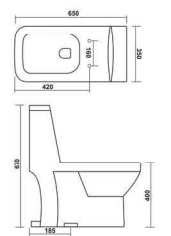

CODI-1208 (S/P)
 Size : 665 x 360 x 735mm
 S-trap : 220mm P-trap

ONE PIECE CLOSET

ORA-1201 (S/P)
 Size : 705 x 370 x 670mm
 S-trap : 100/225/300mm
 P-trap

NICE-1202 (S/P)
 Size : 670 x 345 x 725mm
 S-trap : 100/225/300mm
 P-trap

THUNDER-1203 (S/P)
 Size : 650 x 350 x 670mm
 S-trap : 185mm P-trap

JASMIN-1204 (S/P)
 Size : 680 x 380 x 680mm
 S-trap : 100/235mm P-trap

INOX-1207 (S/P)
 Size : 655 x 340 x 680mm
 S-trap : 220mm P-trap

CHAMPION-1205 (S/P)
 Size : 640 x 340 x 675mm
 S-trap : 220mm P-trap

AMAZON-1209 (S/P)
 Size : 665 x 360 x 710mm
 S-trap : 225mm P-trap

CORAS-1206 (S/P)
 Size : 650 x 360 x 725mm
 S-trap : 230mm P-trap

BELA-1210 (S/P)
 Size : 670 x 355 x 755mm
 S-trap : 225mm P-trap

202
Size : 330 x 570 x 170mm

203
Size : 260 x 280 x 395mm

URINAL

204
Size : 330 x 390 x 600mm

205
Size : 380 x 300 x 330mm

206
Size : 250 x 340 x 340mm

207
Size : 325 x 330 x 585mm

301
Big Full Deep
Ring Type Pan
Size : 600 x 445 x 280mm