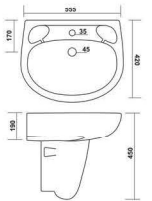

WASH BASIN PEDESTAL

CLASSIC - 709
Size : 570 x 425 x 830mm

CITIZEN - 710
Size : 640 x 530 x 820mm

CEPRI - 711
Size : 560x 420 x 810mm

BIG STERLING - 713
Size : 640 x 500 x 920mm

MINI STERLING - 714
Size : 570x 450 x 820mm

WASH BASIN PEDESTAL

ROYAL - 715
Size : 590 x 470 x 865mm

AQUA - 716
Size : 570 x 430 x 850mm

REPOSE - 717
Size : 580x 440 x 825mm

SUPREME - 718
Size : 585 x 430 x 840mm

DIPTI - 719
Size : 525 x 420 x 820mm

SOFIA - 720
Size : 510x 390 x 830mm

DIPTI 2 - 721
Size : 540 x 420 x 825mm

REPOSE 2 - 722
Size : 550 x 430 x 830mm

WASH BASIN PEDESTAL

DIPTI - 501
Size : 540 x 420 x 525mm

WASH BASIN HALF PEDESTAL

DENIM - 502
Size : 550 x 430 x 510mm

DIPTI - 503
Size : 525 x 420 x 520mm

ARCADE - 504
Size : 555 x 420 x 450mm

WASH BASIN HALF PEDESTAL

CEPRI - 505
Size : 625 x 525 x 530mm

CITIZEN - 506
Size : 580 x 470 x 550mm

REPOSE - 507
Size : 580 x 440 x 540mm