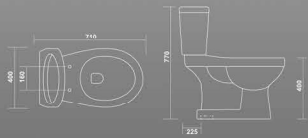

WALL HUNG CLOSET

BRAVO-1101
Size : 530 x 350 x 370mm

ELITE-1102
Size : 510 x 355 x 305mm

JUNIOR-1103
Size : 490 x 350 x 340mm

ROSSA-1104
Size : 490 x 390 x 340mm

CREMA-1107
Size : 510 x 360 x 340mm

WALL HUNG CLOSET

CROMA-1105
Size : 510 x 370 x 360mm

ECO-1108
Size : 540 x 350 x 360mm

PLUTO-1106
Size : 550 x 355 x 360mm

AQUA-908 (S/P)
 Size : 710 x 400 x 770mm
 S-Trap : 225mm

TWO PIECE CLOSET

CAASSIO-901
 Size : 680 x 380 x 770mm
 P-Trap : 180mm

ORIENT-902
 Size : 650x 395 x 780mm
 S-trap : 280mm

BANISH-903
 Size : 670 x 400 x 780mm
 S-Trap : 225mm

AMERICAN-906
 Size : 635 x 370 x 765mm
 S-Trap : 180mm

VENUS-904
 Size : 665 x 400 x 775mm
 P-Trap : 180mm