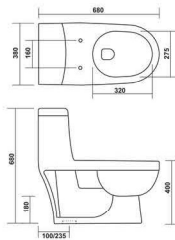

CODI-1208 (S/P)
 Size : 665 x 360 x 735mm
 S-trap : 220mm P-trap

ONE PIECE CLOSET

ORA-1201 (S/P)
 Size : 705 x 370 x 670mm
 S-trap : 100/225/300mm
 P-trap

NICE-1202 (S/P)
 Size : 670 x 345 x 725mm
 S-trap : 100/225/300mm
 P-trap

THUNDER-1203 (S/P)
 Size : 650 x 350 x 670mm
 S-trap : 185mm P-trap

JASMIN-1204 (S/P)
 Size : 680 x 380 x 680mm
 S-trap : 100/235mm P-trap

INOX-1207 (S/P)
 Size : 655 x 340 x 680mm
 S-trap : 220mm P-trap

CHAMPION-1205 (S/P)
 Size : 640 x 340 x 675mm
 S-trap : 220mm P-trap

AMAZON-1209 (S/P)
 Size : 665 x 360 x 710mm
 S-trap : 225mm P-trap

CORAS-1206 (S/P)
 Size : 650 x 360 x 725mm
 S-trap : 230mm P-trap

BELA-1210 (S/P)
 Size : 670 x 355 x 755mm
 S-trap : 225mm P-trap

WASH BASIN PEDESTAL

ROYAL - 715
Size : 590 x 470 x 865mm

AQUA - 716
Size : 570 x 430 x 850mm

REPOSE - 717
Size : 580x 440 x 825mm

SUPREME - 718
Size : 585 x 430 x 840mm

DIPTI - 719
Size : 525 x 420 x 820mm