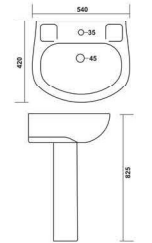

ADAM - 702
Size : 550x 440 x 810mm

DENIM - 705
Size : 550x 430 x 830mm

GOLD 3 - 703
Size : 570x 440 x 780mm

SUZUKI - 706
Size : 550 x 475 x 830mm

WASH BASIN PEDESTAL

SWAN - 707
Size : 510 x 360 x 830mm

SOPHIA - 708
Size : 580x 470 x 850mm

WASH BASIN PEDESTAL

CLASSIC - 709
Size : 570 x 425 x 830mm

CITIZEN - 710
Size : 640 x 530 x 820mm

CEPRI - 711
Size : 560x 420 x 810mm

BIG STERLING - 713
Size : 640 x 500 x 920mm

MINI STERLING - 714
Size : 570x 450 x 820mm

WASH BASIN PEDESTAL

ROYAL - 715
Size : 590 x 470 x 865mm

AQUA - 716
Size : 570 x 430 x 850mm

REPOSE - 717
Size : 580x 440 x 825mm

SUPREME - 718
Size : 585 x 430 x 840mm

DIPTI - 719
Size : 525 x 420 x 820mm

SOFIA - 720
Size : 510x 390 x 830mm

DIPTI 2 - 721
Size : 540 x 420 x 825mm

REPOSE 2 - 722
Size : 550 x 430 x 830mm

WASH BASIN PEDESTAL

DIPTI - 501
Size : 540 x 420 x 525mm

WASH BASIN HALF PEDESTAL

DENIM - 502
Size : 550 x 430 x 510mm