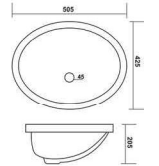

DESIRE-607
Size : 460 x 340 x 160mm

ALEX-611
Size : 410 x 380 x 150mm

NEW BENTAM-608
Size : 450 x 300 x 170mm

LILA-612
Size : 450 x 360 x 180mm

VENUS-609
Size : 460 x 330 x 150mm

DURA-613
Size : 460 x 360 x 170mm

DIL-619
Size : 400 x 360 x 120mm

INDICA-620
Size : 400 x 310 x 160mm

RADO-621
Size : 370 x 310 x 150mm

WALL HUNG BASIN

ZEN-622
Size : 375 x 290 x 150mm

RANI-623
Size : 330 x 320 x 160mm

CORNER-624
Size : 400 x 400 x 160mm

COUNTER BASIN

LUX-401
Size : 600 x 480 x 290mm

COUNTER BASIN

LIME-402
Size : 500 x 390 x 180mm

RIO-403
Size : 600 x 460 x 180mm

PRINCE-404
Size : 505 x 420 x 190mm

TORA-405
Size : 505 x 425 x 205mm

201
Urinal
Size : 340 x 320 x 650mm

202
Size : 330 x 570 x 170mm

203
Size : 260 x 280 x 395mm

URINAL

204
Size : 330 x 390 x 600mm

205
Size : 380 x 300 x 330mm

206
Size : 250 x 340 x 340mm

207
Size : 325 x 330 x 585mm

301
Big Full Deep
Ring Type Pan
Size : 600 x 445 x 280mm