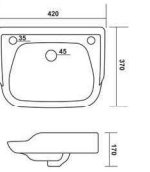

HUGE-819
Size : 420 x 340 x 170mm

GEM-820
Size : 515 x 400 x 155mm

KIRTI-821
Size : 460 x 460 x 120mm

TABLE TOP BASIN

LURE-822
Size : 360x 360 x 130mm

MONSTAR-823
Size : 465 x 465 x 160mm

KOLAR-824
Size : 415 x 415 x 170mm

FLOWER-825
Size : 450 x 350 x 170mm

CARMEL-401
Size : 580 x 440 x 180mm

COMET-402
Size : 470 x 455 x 150mm

CIRCLE-403
Size : 555 x 435 x 195mm

CAMRY-404
Size : 615 x 465 x 215mm

PARRY-601
Size : 460 x 410 x 170mm

PARRY-602
Size : 500 x 410 x 185mm

FULIYA-603
Size : 590 x 330 x 160mm

PRIME 2-604
Size : 460 x 335 x 175mm

FULIYA 2-605
Size : 420 x 370 x 170mm

WALL HUNG BASIN

TAIWAN-606
Size : 500 x 400 x 170mm

CRETA-610
Size : 450 x 310 x 140mm

DESIRE-607
Size : 460 x 340 x 160mm

ALEX-611
Size : 410 x 380 x 150mm

NEW BENTAM-608
Size : 450 x 300 x 170mm

LILA-612
Size : 450 x 360 x 180mm

VENUS-609
Size : 460 x 330 x 150mm

DURA-613
Size : 460 x 360 x 170mm