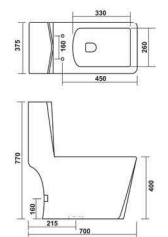

THUNDER-1203 (S/P)
 Size : 650 x 350 x 670mm
 S-trap : 185mm P-trap

JASMIN-1204 (S/P)
 Size : 680 x 380 x 680mm
 S-trap : 100/235mm P-trap

INOX-1207 (S/P)
 Size : 655 x 340 x 680mm
 S-trap : 220mm P-trap

CHAMPION-1205 (S/P)
 Size : 640 x 340 x 675mm
 S-trap : 220mm P-trap

AMAZON-1209 (S/P)
 Size : 665 x 360 x 710mm
 S-trap : 225mm P-trap

CORAS-1206 (S/P)
 Size : 650 x 360 x 725mm
 S-trap : 230mm P-trap

BELA-1210 (S/P)
 Size : 670 x 355 x 755mm
 S-trap : 225mm P-trap

ONE PIECE CLOSET

FLIP-1211 (S/P)
 Size : 685 x 340 x 740mm
 S-trap : 225mm P-trap

VOLGA-1214
 Size : 650 x 350 x 670mm
 S-trap : 250/300mm

TROY-1212 (S/P)
 Size : 690 x 360 x 745mm
 S-trap : 320mm P-trap

POLAR-1215
 Size : 635 x 360 x 745mm
 S-trap : 220/300mm

GLADIATOR-1213
 Size : 660 x 370 x 750mm
 S-trap : 225/300mm

DIAMOND-1216 (S/P)
 Size : 700 x 375 x 770mm
 S-trap : 215mm P-trap

ONE PIECE CLOSET

GALAXY-1109
Size : 500 x 360 x 400mm