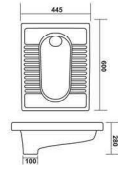

COUNTER BASIN

LUX-401
Size : 600 x 480 x 290mm

COUNTER BASIN

LIME-402
Size : 500 x 390 x 180mm

RIO-403
Size : 600 x 460 x 180mm

PRINCE-404
Size : 505 x 420 x 190mm

TORA-405
Size : 505 x 425 x 205mm

201
Urinal
Size : 340 x 320 x 650mm

202
Size : 330 x 570 x 170mm

203
Size : 260 x 280 x 395mm

URINAL

204
Size : 330 x 390 x 600mm

205
Size : 380 x 300 x 330mm

206
Size : 250 x 340 x 340mm

207
Size : 325 x 330 x 585mm

301
Big Full Deep
Ring Type Pan
Size : 600 x 445 x 280mm

305
Orient Pan
Size : 445 x 600 x 280mm

302
Small Khazab Pan
Size : 520 x 415 x 280mm

306
Veronica C.T. Pan
Size : 520 x 415 x 280mm

303
Big Full Deep Pan
Size : 520 x 415 x 190mm

307
Big Orrisa Celso Pan
Size : 520 x 410 x 275mm

304
Big Full Deep Pan
Size : 510 x 410 x 160mm

308
Orrisa Celso Pan
Size : 600 x 440 x 260mm

309
Aqua Pan
Size : 520 x 420 x 275mm

313
Stand Pan
Size : 520 x 410 x 265mm

310
Orient Squatting Pan
Size : 520 x 410 x 160mm