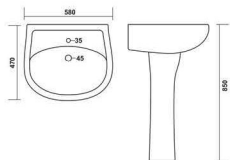

CLASSIC-915
 Size : 655 x 400 x 785mm
 P-Trap : 180mm

ONXY-1004 (S/P)
Size : 540 x 350 x 400mm

WATER CLOSET

VIVA-1001 (P)
Size : 480x 360 x 400mm

VIVA-1002 (S)
Size : 470x 360 x 400mm

ANGLLO-1003 (P)
Size : 520x 430 x 400mm

BIDET

AQUA BIDET-1010
Size : 540 x 375 x 400mm

AMAZON BIDET-1011
Size : 530 x 400 x 400mm

WASH BASIN PEDESTAL

DIAMOND - 712
Size : 610 x 500 x 860mm

GOLD-701
Size : 570 x 440 x 780mm

GOLD STAR - 704
Size : 580 x 440 x 790mm

ADAM - 702
Size : 550x 440 x 810mm

DENIM - 705
Size : 550x 430 x 830mm

GOLD 3 - 703
Size : 570x 440 x 780mm

SUZUKI - 706
Size : 550 x 475 x 830mm

WASH BASIN PEDESTAL

SWAN - 707
Size : 510 x 360 x 830mm

SOPHIA - 708
Size : 580x 470 x 850mm

WASH BASIN PEDESTAL

CLASSIC - 709
Size : 570 x 425 x 830mm

CITIZEN - 710
Size : 640 x 530 x 820mm

CEPRI - 711
Size : 560x 420 x 810mm

BIG STERLING - 713
Size : 640 x 500 x 920mm

MINI STERLING - 714
Size : 570x 450 x 820mm