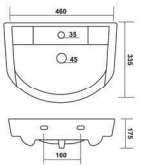

FULIYA 2-605
Size : 420 x 370 x 170mm