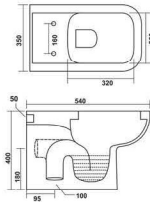

CROMA-1105
Size : 510 x 370 x 360mm

ECO-1108
Size : 540 x 350 x 360mm

PLUTO-1106
Size : 550 x 355 x 360mm

AQUA-908 (S/P)
 Size : 710 x 400 x 770mm
 S-Trap : 225mm

TWO PIECE CLOSET

CAASSIO-901
 Size : 680 x 380 x 770mm
 P-Trap : 180mm

EON STAR-913
 Size : 665 x 400 x 785mm
 S-Trap : 225mm

TWO PIECE CLOSET

QUEEN-911
 Size : 650 x 390 x 770mm
 P-Trap : 180mm

QUEEN STAR-914
 Size : 650 x 380 x 770mm
 S-Trap : 225mm

SPANISH-912
 Size : 670 x 360 x 780mm
 S-Trap : 225mm

CLASSIC-915
 Size : 655 x 400 x 785mm
 P-Trap : 180mm

ONXY-1004 (S/P)
Size : 540 x 350 x 400mm

WATER CLOSET

VIVA-1001 (P)
Size : 480x 360 x 400mm

VIVA-1002 (S)
Size : 470x 360 x 400mm

ANGLLO-1003 (P)
Size : 520x 430 x 400mm

ANGL0-1005 (S)
Size : 520x 430 x 400mm

SONA-1006 (S/P)
Size : 540 x 350 x 400mm

WATER CLOSET

CONCEALED-1007
Size : 560 x 360 x 400mm

AMERICAN BARMA 1008
Size : 570 x 370 x 400mm

RURAL PAN-1009
Size : 470x 375 x 400mm