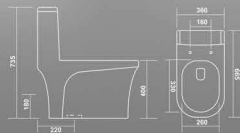

CORAS-1206 (S/P)
Size : 650 x 360 x 725mm
S-trap : 230mm P-trap