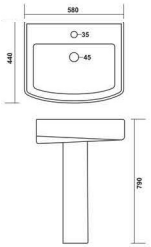

CLASSIC-915
 Size : 655 x 400 x 785mm
 P-Trap : 180mm

ONXY-1004 (S/P)
Size : 540 x 350 x 400mm

WATER CLOSET

VIVA-1001 (P)
Size : 480x 360 x 400mm

VIVA-1002 (S)
Size : 470x 360 x 400mm

ANGLLO-1003 (P)
Size : 520x 430 x 400mm

ANGL0-1005 (S)
Size : 520x 430 x 400mm

SONA-1006 (S/P)
Size : 540 x 350 x 400mm

WATER CLOSET

CONCEALED-1007
Size : 560 x 360 x 400mm

AMERICAN BARMA 1008
Size : 570 x 370 x 400mm

RURAL PAN-1009
Size : 470x 375 x 400mm

BIDET

AQUA BIDET-1010
Size : 540 x 375 x 400mm

AMAZON BIDET-1011
Size : 530 x 400 x 400mm

WASH BASIN PEDESTAL

DIAMOND - 712
Size : 610 x 500 x 860mm

GOLD-701
Size : 570 x 440 x 780mm

GOLD STAR - 704
Size : 580 x 440 x 790mm

ADAM - 702
Size : 550x 440 x 810mm

DENIM - 705
Size : 550x 430 x 830mm

GOLD 3 - 703
Size : 570x 440 x 780mm

SUZUKI - 706
Size : 550 x 475 x 830mm

WASH BASIN PEDESTAL

SWAN - 707
Size : 510 x 360 x 830mm

SOPHIA - 708
Size : 580x 470 x 850mm