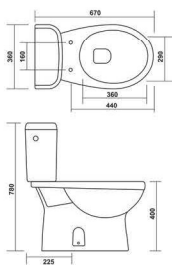

CROMA-1105
Size : 510 x 370 x 360mm

ECO-1108
Size : 540 x 350 x 360mm

PLUTO-1106
Size : 550 x 355 x 360mm

AQUA-908 (S/P)
 Size : 710 x 400 x 770mm
 S-Trap : 225mm

TWO PIECE CLOSET

CAASSIO-901
 Size : 680 x 380 x 770mm
 P-Trap : 180mm

EON-907
 Size : 665 x 400 x 785mm
 S-Trap : 225mm

NANO-905
 Size : 625 x 430 x 780mm
 S-Trap : 170mm

QUEEN-909
 Size : 645 x 390 x 785mm
 S-Trap : 225mm

TWO PIECE CLOSET

EON SILVER-910
 Size : 665 x 400 x 785mm
 S-Trap : 225mm

EON STAR-913
 Size : 665 x 400 x 785mm
 S-Trap : 225mm

TWO PIECE CLOSET

QUEEN-911
 Size : 650 x 390 x 770mm
 P-Trap : 180mm

QUEEN STAR-914
 Size : 650 x 380 x 770mm
 S-Trap : 225mm

SPANISH-912
 Size : 670 x 360 x 780mm
 S-Trap : 225mm

CLASSIC-915
 Size : 655 x 400 x 785mm
 P-Trap : 180mm

ONXY-1004 (S/P)
Size : 540 x 350 x 400mm

WATER CLOSET

VIVA-1001 (P)
Size : 480x 360 x 400mm

VIVA-1002 (S)
Size : 470x 360 x 400mm

ANGLLO-1003 (P)
Size : 520x 430 x 400mm