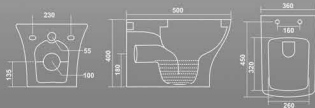

CHAMPION-1205 (S/P)
 Size : 640 x 340 x 675mm
 S-trap : 220mm P-trap

AMAZON-1209 (S/P)
 Size : 665 x 360 x 710mm
 S-trap : 225mm P-trap

CORAS-1206 (S/P)
 Size : 650 x 360 x 725mm
 S-trap : 230mm P-trap

BELA-1210 (S/P)
 Size : 670 x 355 x 755mm
 S-trap : 225mm P-trap

POLAR-1215
 Size : 635 x 360 x 745mm
 S-trap : 220/300mm

GLADIATOR-1213
 Size : 660 x 370 x 750mm
 S-trap : 225/300mm

DIAMOND-1216 (S/P)
 Size : 700 x 375 x 770mm
 S-trap : 215mm P-trap

ONE PIECE CLOSET

GALAXY-1109
Size : 500 x 360 x 400mm

WALL HUNG CLOSET

BRAVO-1101
Size : 530 x 350 x 370mm

ELITE-1102
Size : 510 x 355 x 305mm

JUNIOR-1103
Size : 490 x 350 x 340mm

ROSSA-1104
Size : 490 x 390 x 340mm

CREMA-1107
Size : 510 x 360 x 340mm

WALL HUNG CLOSET

CROMA-1105
Size : 510 x 370 x 360mm

ECO-1108
Size : 540 x 350 x 360mm

PLUTO-1106
Size : 550 x 355 x 360mm

AQUA-908 (S/P)
 Size : 710 x 400 x 770mm
 S-Trap : 225mm

TWO PIECE CLOSET

CAASSIO-901
 Size : 680 x 380 x 770mm
 P-Trap : 180mm