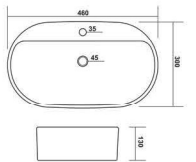

SOFIA - 720
Size : 510x 390 x 830mm

DIPTI 2 - 721
Size : 540 x 420 x 825mm

REPOSE 2 - 722
Size : 550 x 430 x 830mm

WASH BASIN PEDESTAL

DIPTI - 501
Size : 540 x 420 x 525mm

WASH BASIN HALF PEDESTAL

DENIM - 502
Size : 550 x 430 x 510mm

DIPTI - 503
Size : 525 x 420 x 520mm

ARCADE - 504
Size : 555 x 420 x 450mm

WASH BASIN HALF PEDESTAL

CEPRI - 505
Size : 625 x 525 x 530mm

CITIZEN - 506
Size : 580 x 470 x 550mm

REPOSE - 507
Size : 580 x 440 x 540mm

ONE PIECE BASIN

MARVEL-508
Size : 520 x 450 x 400mm

TABLE TOP BASIN

CLIPER-802
Size : 600x 370 x 110mm

FLORA-803
Size : 650 x 400 x 110mm

ECO-804
Size : 550 x 360 x 170mm

ORIO-805
Size : 460 x 300 x 130mm

CHARM-806
Size : 550x 380 x 115mm

DENNY-810
Size : 445 x 360 x 140mm

ADRON-807
Size : 480 x 370 x 130mm

DREAM-811
Size : 480 x 380 x 150mm

ACTIVE-808
Size : 450 x 360 x 130mm

SARA-812
Size : 480 x 380 x 170mm

MANGO-809
Size : 480 x 380 x 150mm