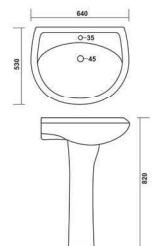

BIDET

AQUA BIDET-1010
Size : 540 x 375 x 400mm

AMAZON BIDET-1011
Size : 530 x 400 x 400mm

WASH BASIN PEDESTAL

DIAMOND - 712
Size : 610 x 500 x 860mm

GOLD-701
Size : 570 x 440 x 780mm

GOLD STAR - 704
Size : 580 x 440 x 790mm

ADAM - 702
Size : 550x 440 x 810mm

DENIM - 705
Size : 550x 430 x 830mm

GOLD 3 - 703
Size : 570x 440 x 780mm

SUZUKI - 706
Size : 550 x 475 x 830mm

WASH BASIN PEDESTAL

SWAN - 707
Size : 510 x 360 x 830mm

SOPHIA - 708
Size : 580x 470 x 850mm

WASH BASIN PEDESTAL

CLASSIC - 709
Size : 570 x 425 x 830mm

CITIZEN - 710
Size : 640 x 530 x 820mm

CEPRI - 711
Size : 560x 420 x 810mm

BIG STERLING - 713
Size : 640 x 500 x 920mm

MINI STERLING - 714
Size : 570x 450 x 820mm

WASH BASIN PEDESTAL

ROYAL - 715
Size : 590 x 470 x 865mm

AQUA - 716
Size : 570 x 430 x 850mm

REPOSE - 717
Size : 580x 440 x 825mm

SUPREME - 718
Size : 585 x 430 x 840mm

DIPTI - 719
Size : 525 x 420 x 820mm