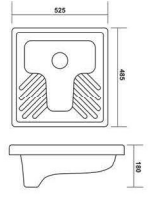

202
Size : 330 x 570 x 170mm

203
Size : 260 x 280 x 395mm

URINAL

204
Size : 330 x 390 x 600mm

205
Size : 380 x 300 x 330mm

206
Size : 250 x 340 x 340mm

207
Size : 325 x 330 x 585mm

301
Big Full Deep
Ring Type Pan
Size : 600 x 445 x 280mm

305
Orient Pan
Size : 445 x 600 x 280mm

302
Small Khazab Pan
Size : 520 x 415 x 280mm

306
Veronica C.T. Pan
Size : 520 x 415 x 280mm

303
Big Full Deep Pan
Size : 520 x 415 x 190mm

307
Big Orrisa Celso Pan
Size : 520 x 410 x 275mm

304
Big Full Deep Pan
Size : 510 x 410 x 160mm

308
Orrisa Celso Pan
Size : 600 x 440 x 260mm

309
Aqua Pan
Size : 520 x 420 x 275mm

313
Stand Pan
Size : 520 x 410 x 265mm

310
Orient Squatting Pan
Size : 520 x 410 x 160mm

314
M.D. Pan
Size : 535 x 410 x 230mm

311
Veronica Full Deep Pan
Size : 520 x 415 x 175mm

315
Turkish Pan
Size : 525 x 485 x 180mm

312
Veronica C.T. Pan
Size : 550 x 410 x 240mm

316
Eastern Pan
Size : 520 x 425 x 130mm