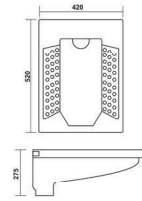

202
Size : 330 x 570 x 170mm

203
Size : 260 x 280 x 395mm

URINAL

204
Size : 330 x 390 x 600mm

205
Size : 380 x 300 x 330mm

206
Size : 250 x 340 x 340mm

207
Size : 325 x 330 x 585mm

301
Big Full Deep
Ring Type Pan
Size : 600 x 445 x 280mm

305
Orient Pan
Size : 445 x 600 x 280mm

302
Small Khazab Pan
Size : 520 x 415 x 280mm

306
Veronica C.T. Pan
Size : 520 x 415 x 280mm

303
Big Full Deep Pan
Size : 520 x 415 x 190mm

307
Big Orrisa Celso Pan
Size : 520 x 410 x 275mm

304
Big Full Deep Pan
Size : 510 x 410 x 160mm

308
Orrisa Celso Pan
Size : 600 x 440 x 260mm

309
Aqua Pan
Size : 520 x 420 x 275mm

313
Stand Pan
Size : 520 x 410 x 265mm

310
Orient Squatting Pan
Size : 520 x 410 x 160mm

314
M.D. Pan
Size : 535 x 410 x 230mm

311
Veronica Full Deep Pan
Size : 520 x 415 x 175mm

315
Turkish Pan
Size : 525 x 485 x 180mm

312
Veronica C.T. Pan
Size : 550 x 410 x 240mm

316
Eastern Pan
Size : 520 x 425 x 130mm