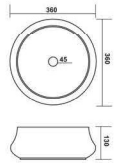

DENNY-810
Size : 445 x 360 x 140mm

ADRON-807
Size : 480 x 370 x 130mm

DREAM-811
Size : 480 x 380 x 150mm

ACTIVE-808
Size : 450 x 360 x 130mm

SARA-812
Size : 480 x 380 x 170mm

MANGO-809
Size : 480 x 380 x 150mm

ALIVE-813
Size : 450 x 405 x 150mm

TABLE TOP BASIN

ATLAS-814
Size : 620 x 370 x 150mm

BRONZE-815
Size : 460 x 330 x 130mm

EVA-816
Size : 460 x 330 x 130mm

MARK-817
Size : 450 x 450 x 140mm

TABLE TOP BASIN

SPARK-818
Size : 580 x 370 x 140mm

HUGE-819
Size : 420 x 340 x 170mm

GEM-820
Size : 515 x 400 x 155mm

KIRTI-821
Size : 460 x 460 x 120mm

TABLE TOP BASIN

LURE-822
Size : 360x 360 x 130mm

MONSTAR-823
Size : 465 x 465 x 160mm

KOLAR-824
Size : 415 x 415 x 170mm

FLOWER-825
Size : 450 x 350 x 170mm

CARMEL-401
Size : 580 x 440 x 180mm

COMET-402
Size : 470 x 455 x 150mm

CIRCLE-403
Size : 555 x 435 x 195mm

CAMRY-404
Size : 615 x 465 x 215mm

PARRY-601
Size : 460 x 410 x 170mm