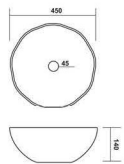

DIPTI - 503
Size : 525 x 420 x 520mm

ARCADE - 504
Size : 555 x 420 x 450mm

WASH BASIN HALF PEDESTAL

CEPRI - 505
Size : 625 x 525 x 530mm

CITIZEN - 506
Size : 580 x 470 x 550mm

REPOSE - 507
Size : 580 x 440 x 540mm

DENNY-810
Size : 445 x 360 x 140mm

ADRON-807
Size : 480 x 370 x 130mm

DREAM-811
Size : 480 x 380 x 150mm

ACTIVE-808
Size : 450 x 360 x 130mm

SARA-812
Size : 480 x 380 x 170mm

MANGO-809
Size : 480 x 380 x 150mm

ALIVE-813
Size : 450 x 405 x 150mm

TABLE TOP BASIN

ATLAS-814
Size : 620 x 370 x 150mm

BRONZE-815
Size : 460 x 330 x 130mm

EVA-816
Size : 460 x 330 x 130mm

MARK-817
Size : 450 x 450 x 140mm

TABLE TOP BASIN

SPARK-818
Size : 580 x 370 x 140mm

HUGE-819
Size : 420 x 340 x 170mm

GEM-820
Size : 515 x 400 x 155mm

KIRTI-821
Size : 460 x 460 x 120mm

TABLE TOP BASIN

LURE-822
Size : 360x 360 x 130mm

MONSTAR-823
Size : 465 x 465 x 160mm

KOLAR-824
Size : 415 x 415 x 170mm