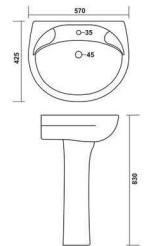

CLASSIC-915
 Size : 655 x 400 x 785mm
 P-Trap : 180mm

ONXY-1004 (S/P)
Size : 540 x 350 x 400mm

WATER CLOSET

VIVA-1001 (P)
Size : 480x 360 x 400mm

VIVA-1002 (S)
Size : 470x 360 x 400mm

ANGLLO-1003 (P)
Size : 520x 430 x 400mm

BIDET

AQUA BIDET-1010
Size : 540 x 375 x 400mm

AMAZON BIDET-1011
Size : 530 x 400 x 400mm

WASH BASIN PEDESTAL

DIAMOND - 712
Size : 610 x 500 x 860mm

GOLD-701
Size : 570 x 440 x 780mm

GOLD STAR - 704
Size : 580 x 440 x 790mm

ADAM - 702
Size : 550x 440 x 810mm

DENIM - 705
Size : 550x 430 x 830mm

GOLD 3 - 703
Size : 570x 440 x 780mm

SUZUKI - 706
Size : 550 x 475 x 830mm

WASH BASIN PEDESTAL

SWAN - 707
Size : 510 x 360 x 830mm

SOPHIA - 708
Size : 580x 470 x 850mm

WASH BASIN PEDESTAL

CLASSIC - 709
Size : 570 x 425 x 830mm

CITIZEN - 710
Size : 640 x 530 x 820mm

CEPRI - 711
Size : 560x 420 x 810mm

BIG STERLING - 713
Size : 640 x 500 x 920mm

MINI STERLING - 714
Size : 570x 450 x 820mm