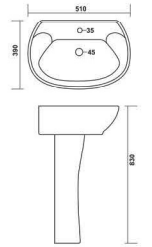

ADAM - 702
Size : 550x 440 x 810mm

DENIM - 705
Size : 550x 430 x 830mm

GOLD 3 - 703
Size : 570x 440 x 780mm

SUZUKI - 706
Size : 550 x 475 x 830mm

WASH BASIN PEDESTAL

SWAN - 707
Size : 510 x 360 x 830mm

SOPHIA - 708
Size : 580x 470 x 850mm

WASH BASIN PEDESTAL

CLASSIC - 709
Size : 570 x 425 x 830mm

CITIZEN - 710
Size : 640 x 530 x 820mm

CEPRI - 711
Size : 560x 420 x 810mm

BIG STERLING - 713
Size : 640 x 500 x 920mm

MINI STERLING - 714
Size : 570x 450 x 820mm

WASH BASIN PEDESTAL

ROYAL - 715
Size : 590 x 470 x 865mm

AQUA - 716
Size : 570 x 430 x 850mm

REPOSE - 717
Size : 580x 440 x 825mm

SUPREME - 718
Size : 585 x 430 x 840mm

DIPTI - 719
Size : 525 x 420 x 820mm

SOFIA - 720
Size : 510x 390 x 830mm

DIPTI 2 - 721
Size : 540 x 420 x 825mm

REPOSE 2 - 722
Size : 550 x 430 x 830mm

WASH BASIN PEDESTAL

DIPTI - 501
Size : 540 x 420 x 525mm

WASH BASIN HALF PEDESTAL

DENIM - 502
Size : 550 x 430 x 510mm