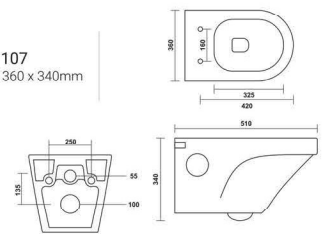

CHAMPION-1205 (S/P)
 Size : 640 x 340 x 675mm
 S-trap : 220mm P-trap

AMAZON-1209 (S/P)
 Size : 665 x 360 x 710mm
 S-trap : 225mm P-trap

CORAS-1206 (S/P)
 Size : 650 x 360 x 725mm
 S-trap : 230mm P-trap

BELA-1210 (S/P)
 Size : 670 x 355 x 755mm
 S-trap : 225mm P-trap

POLAR-1215
 Size : 635 x 360 x 745mm
 S-trap : 220/300mm

GLADIATOR-1213
 Size : 660 x 370 x 750mm
 S-trap : 225/300mm

DIAMOND-1216 (S/P)
 Size : 700 x 375 x 770mm
 S-trap : 215mm P-trap

ONE PIECE CLOSET

GALAXY-1109
Size : 500 x 360 x 400mm

WALL HUNG CLOSET

BRAVO-1101
Size : 530 x 350 x 370mm

ELITE-1102
Size : 510 x 355 x 305mm

JUNIOR-1103
Size : 490 x 350 x 340mm

ROSSA-1104
Size : 490 x 390 x 340mm

CREMA-1107
Size : 510 x 360 x 340mm

WALL HUNG CLOSET

CROMA-1105
Size : 510 x 370 x 360mm

ECO-1108
Size : 540 x 350 x 360mm

PLUTO-1106
Size : 550 x 355 x 360mm

AQUA-908 (S/P)
 Size : 710 x 400 x 770mm
 S-Trap : 225mm

TWO PIECE CLOSET

CAASSIO-901
 Size : 680 x 380 x 770mm
 P-Trap : 180mm