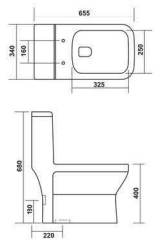

CODI-1208 (S/P)
 Size : 665 x 360 x 735mm
 S-trap : 220mm P-trap

ONE PIECE CLOSET

ORA-1201 (S/P)
 Size : 705 x 370 x 670mm
 S-trap : 100/225/300mm
 P-trap

NICE-1202 (S/P)
 Size : 670 x 345 x 725mm
 S-trap : 100/225/300mm
 P-trap

THUNDER-1203 (S/P)
 Size : 650 x 350 x 670mm
 S-trap : 185mm P-trap

JASMIN-1204 (S/P)
 Size : 680 x 380 x 680mm
 S-trap : 100/235mm P-trap

INOX-1207 (S/P)
 Size : 655 x 340 x 680mm
 S-trap : 220mm P-trap

CHAMPION-1205 (S/P)
 Size : 640 x 340 x 675mm
 S-trap : 220mm P-trap

AMAZON-1209 (S/P)
 Size : 665 x 360 x 710mm
 S-trap : 225mm P-trap

CORAS-1206 (S/P)
 Size : 650 x 360 x 725mm
 S-trap : 230mm P-trap

BELA-1210 (S/P)
 Size : 670 x 355 x 755mm
 S-trap : 225mm P-trap

ONE PIECE CLOSET

FLIP-1211 (S/P)
 Size : 685 x 340 x 740mm
 S-trap : 225mm P-trap

VOLGA-1214
 Size : 650 x 350 x 670mm
 S-trap : 250/300mm

TROY-1212 (S/P)
 Size : 690 x 360 x 745mm
 S-trap : 320mm P-trap