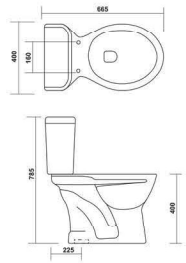

WALL HUNG CLOSET

BRAVO-1101
Size : 530 x 350 x 370mm

ELITE-1102
Size : 510 x 355 x 305mm

JUNIOR-1103
Size : 490 x 350 x 340mm

ROSSA-1104
Size : 490 x 390 x 340mm

CREMA-1107
Size : 510 x 360 x 340mm

WALL HUNG CLOSET

CROMA-1105
Size : 510 x 370 x 360mm

ECO-1108
Size : 540 x 350 x 360mm

PLUTO-1106
Size : 550 x 355 x 360mm

AQUA-908 (S/P)
 Size : 710 x 400 x 770mm
 S-Trap : 225mm

TWO PIECE CLOSET

CAASSIO-901
 Size : 680 x 380 x 770mm
 P-Trap : 180mm

ORIENT-902
 Size : 650x 395 x 780mm
 S-trap : 280mm

BANISH-903
 Size : 670 x 400 x 780mm
 S-Trap : 225mm

AMERICAN-906
 Size : 635 x 370 x 765mm
 S-Trap : 180mm

VENUS-904
 Size : 665 x 400 x 775mm
 P-Trap : 180mm

EON-907
 Size : 665 x 400 x 785mm
 S-Trap : 225mm

NANO-905
 Size : 625 x 430 x 780mm
 S-Trap : 170mm

QUEEN-909
 Size : 645 x 390 x 785mm
 S-Trap : 225mm

TWO PIECE CLOSET

EON SILVER-910
 Size : 665 x 400 x 785mm
 S-Trap : 225mm