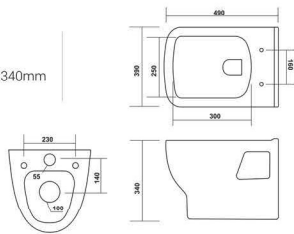

CHAMPION-1205 (S/P)
 Size : 640 x 340 x 675mm
 S-trap : 220mm P-trap

AMAZON-1209 (S/P)
 Size : 665 x 360 x 710mm
 S-trap : 225mm P-trap

CORAS-1206 (S/P)
 Size : 650 x 360 x 725mm
 S-trap : 230mm P-trap

BELA-1210 (S/P)
 Size : 670 x 355 x 755mm
 S-trap : 225mm P-trap

POLAR-1215
 Size : 635 x 360 x 745mm
 S-trap : 220/300mm

GLADIATOR-1213
 Size : 660 x 370 x 750mm
 S-trap : 225/300mm

DIAMOND-1216 (S/P)
 Size : 700 x 375 x 770mm
 S-trap : 215mm P-trap

ONE PIECE CLOSET

GALAXY-1109
Size : 500 x 360 x 400mm

WALL HUNG CLOSET

BRAVO-1101
Size : 530 x 350 x 370mm

ELITE-1102
Size : 510 x 355 x 305mm

JUNIOR-1103
Size : 490 x 350 x 340mm

ROSSA-1104
Size : 490 x 390 x 340mm

CREMA-1107
Size : 510 x 360 x 340mm

WALL HUNG CLOSET

CROMA-1105
Size : 510 x 370 x 360mm

ECO-1108
Size : 540 x 350 x 360mm

PLUTO-1106
Size : 550 x 355 x 360mm

AQUA-908 (S/P)
 Size : 710 x 400 x 770mm
 S-Trap : 225mm

TWO PIECE CLOSET

CAASSIO-901
 Size : 680 x 380 x 770mm
 P-Trap : 180mm