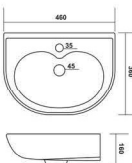

DESIRE-607
Size : 460 x 340 x 160mm

ALEX-611
Size : 410 x 380 x 150mm

NEW BENTAM-608
Size : 450 x 300 x 170mm

LILA-612
Size : 450 x 360 x 180mm

VENUS-609
Size : 460 x 330 x 150mm

DURA-613
Size : 460 x 360 x 170mm

WALL HUNG BASIN

MINI-614
Size : 480 x 370 x 190mm

BANTAM-615
Size : 460 x 330 x 160mm

PRIME-616
Size : 460 x 360 x 160mm

SHELLY-617
Size : 440 x 340 x 160mm

WALL HUNG BASIN

ROCA-618
Size : 450 x 350 x 190mm

DIL-619
Size : 400 x 360 x 120mm

INDICA-620
Size : 400 x 310 x 160mm

RADO-621
Size : 370 x 310 x 150mm

WALL HUNG BASIN

ZEN-622
Size : 375 x 290 x 150mm

RANI-623
Size : 330 x 320 x 160mm

CORNER-624
Size : 400 x 400 x 160mm

COUNTER BASIN

LUX-401
Size : 600 x 480 x 290mm

COUNTER BASIN

LIME-402
Size : 500 x 390 x 180mm

RIO-403
Size : 600 x 460 x 180mm

PRINCE-404
Size : 505 x 420 x 190mm

TORA-405
Size : 505 x 425 x 205mm

201
Urinal
Size : 340 x 320 x 650mm