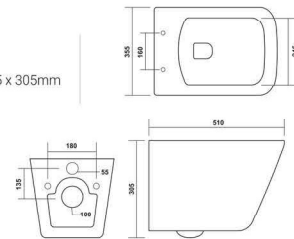

CHAMPION-1205 (S/P)
 Size : 640 x 340 x 675mm
 S-trap : 220mm P-trap

AMAZON-1209 (S/P)
 Size : 665 x 360 x 710mm
 S-trap : 225mm P-trap

CORAS-1206 (S/P)
 Size : 650 x 360 x 725mm
 S-trap : 230mm P-trap

BELA-1210 (S/P)
 Size : 670 x 355 x 755mm
 S-trap : 225mm P-trap

POLAR-1215
 Size : 635 x 360 x 745mm
 S-trap : 220/300mm

GLADIATOR-1213
 Size : 660 x 370 x 750mm
 S-trap : 225/300mm

DIAMOND-1216 (S/P)
 Size : 700 x 375 x 770mm
 S-trap : 215mm P-trap

ONE PIECE CLOSET

GALAXY-1109
Size : 500 x 360 x 400mm

WALL HUNG CLOSET

BRAVO-1101
Size : 530 x 350 x 370mm

ELITE-1102
Size : 510 x 355 x 305mm

JUNIOR-1103
Size : 490 x 350 x 340mm

ROSSA-1104
Size : 490 x 390 x 340mm

CREMA-1107
Size : 510 x 360 x 340mm

WALL HUNG CLOSET

CROMA-1105
Size : 510 x 370 x 360mm

ECO-1108
Size : 540 x 350 x 360mm

PLUTO-1106
Size : 550 x 355 x 360mm

AQUA-908 (S/P)
 Size : 710 x 400 x 770mm
 S-Trap : 225mm

TWO PIECE CLOSET

CAASSIO-901
 Size : 680 x 380 x 770mm
 P-Trap : 180mm