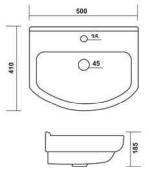

FULIYA-603
Size : 590 x 330 x 160mm