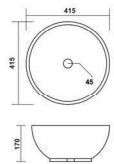

DENNY-810
Size : 445 x 360 x 140mm

ADRON-807
Size : 480 x 370 x 130mm

DREAM-811
Size : 480 x 380 x 150mm

ACTIVE-808
Size : 450 x 360 x 130mm

SARA-812
Size : 480 x 380 x 170mm

MANGO-809
Size : 480 x 380 x 150mm

ALIVE-813
Size : 450 x 405 x 150mm

TABLE TOP BASIN

ATLAS-814
Size : 620 x 370 x 150mm

BRONZE-815
Size : 460 x 330 x 130mm

EVA-816
Size : 460 x 330 x 130mm

MARK-817
Size : 450 x 450 x 140mm

TABLE TOP BASIN

SPARK-818
Size : 580 x 370 x 140mm

HUGE-819
Size : 420 x 340 x 170mm

GEM-820
Size : 515 x 400 x 155mm

KIRTI-821
Size : 460 x 460 x 120mm

TABLE TOP BASIN

LURE-822
Size : 360x 360 x 130mm

MONSTAR-823
Size : 465 x 465 x 160mm

KOLAR-824
Size : 415 x 415 x 170mm

FLOWER-825
Size : 450 x 350 x 170mm

CARMEL-401
Size : 580 x 440 x 180mm

COMET-402
Size : 470 x 455 x 150mm

CIRCLE-403
Size : 555 x 435 x 195mm

CAMRY-404
Size : 615 x 465 x 215mm

PARRY-601
Size : 460 x 410 x 170mm