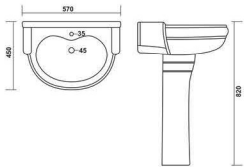

BIDET

AQUA BIDET-1010
Size : 540 x 375 x 400mm

AMAZON BIDET-1011
Size : 530 x 400 x 400mm

WASH BASIN PEDESTAL

DIAMOND - 712
Size : 610 x 500 x 860mm

GOLD-701
Size : 570 x 440 x 780mm

GOLD STAR - 704
Size : 580 x 440 x 790mm

ADAM - 702
Size : 550x 440 x 810mm

DENIM - 705
Size : 550x 430 x 830mm

GOLD 3 - 703
Size : 570x 440 x 780mm

SUZUKI - 706
Size : 550 x 475 x 830mm

WASH BASIN PEDESTAL

SWAN - 707
Size : 510 x 360 x 830mm

SOPHIA - 708
Size : 580x 470 x 850mm

WASH BASIN PEDESTAL

CLASSIC - 709
Size : 570 x 425 x 830mm

CITIZEN - 710
Size : 640 x 530 x 820mm

CEPRI - 711
Size : 560x 420 x 810mm

BIG STERLING - 713
Size : 640 x 500 x 920mm

MINI STERLING - 714
Size : 570x 450 x 820mm

WASH BASIN PEDESTAL

ROYAL - 715
Size : 590 x 470 x 865mm

AQUA - 716
Size : 570 x 430 x 850mm

REPOSE - 717
Size : 580x 440 x 825mm

SUPREME - 718
Size : 585 x 430 x 840mm

DIPTI - 719
Size : 525 x 420 x 820mm