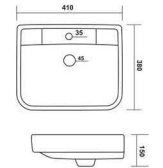

HUGE-819
Size : 420 x 340 x 170mm

GEM-820
Size : 515 x 400 x 155mm

KIRTI-821
Size : 460 x 460 x 120mm

TABLE TOP BASIN

LURE-822
Size : 360x 360 x 130mm

MONSTAR-823
Size : 465 x 465 x 160mm

KOLAR-824
Size : 415 x 415 x 170mm

FLOWER-825
Size : 450 x 350 x 170mm

CARMEL-401
Size : 580 x 440 x 180mm

COMET-402
Size : 470 x 455 x 150mm

CIRCLE-403
Size : 555 x 435 x 195mm

CAMRY-404
Size : 615 x 465 x 215mm

PARRY-601
Size : 460 x 410 x 170mm

PARRY-602
Size : 500 x 410 x 185mm

FULIYA-603
Size : 590 x 330 x 160mm

PRIME 2-604
Size : 460 x 335 x 175mm

FULIYA 2-605
Size : 420 x 370 x 170mm

WALL HUNG BASIN

TAIWAN-606
Size : 500 x 400 x 170mm

CRETA-610
Size : 450 x 310 x 140mm

DESIRE-607
Size : 460 x 340 x 160mm

ALEX-611
Size : 410 x 380 x 150mm

NEW BENTAM-608
Size : 450 x 300 x 170mm

LILA-612
Size : 450 x 360 x 180mm

VENUS-609
Size : 460 x 330 x 150mm

DURA-613
Size : 460 x 360 x 170mm