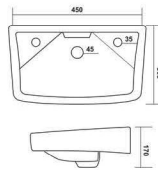

HUGE-819
Size : 420 x 340 x 170mm

GEM-820
Size : 515 x 400 x 155mm

KIRTI-821
Size : 460 x 460 x 120mm

TABLE TOP BASIN

LURE-822
Size : 360x 360 x 130mm

MONSTAR-823
Size : 465 x 465 x 160mm

KOLAR-824
Size : 415 x 415 x 170mm

FLOWER-825
Size : 450 x 350 x 170mm

CARMEL-401
Size : 580 x 440 x 180mm

COMET-402
Size : 470 x 455 x 150mm

CIRCLE-403
Size : 555 x 435 x 195mm

CAMRY-404
Size : 615 x 465 x 215mm

PARRY-601
Size : 460 x 410 x 170mm

PARRY-602
Size : 500 x 410 x 185mm

FULIYA-603
Size : 590 x 330 x 160mm

PRIME 2-604
Size : 460 x 335 x 175mm

FULIYA 2-605
Size : 420 x 370 x 170mm

WALL HUNG BASIN

TAIWAN-606
Size : 500 x 400 x 170mm

CRETA-610
Size : 450 x 310 x 140mm

DESIRE-607
Size : 460 x 340 x 160mm

ALEX-611
Size : 410 x 380 x 150mm

NEW BENTAM-608
Size : 450 x 300 x 170mm

LILA-612
Size : 450 x 360 x 180mm

VENUS-609
Size : 460 x 330 x 150mm

DURA-613
Size : 460 x 360 x 170mm