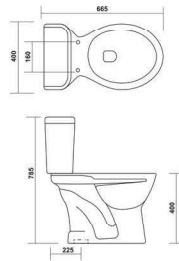

CROMA-1105
Size : 510 x 370 x 360mm

ECO-1108
Size : 540 x 350 x 360mm

PLUTO-1106
Size : 550 x 355 x 360mm

AQUA-908 (S/P)
 Size : 710 x 400 x 770mm
 S-Trap : 225mm

TWO PIECE CLOSET

CAASSIO-901
 Size : 680 x 380 x 770mm
 P-Trap : 180mm

ORIENT-902
 Size : 650x 395 x 780mm
 S-trap : 280mm

BANISH-903
 Size : 670 x 400 x 780mm
 S-Trap : 225mm

AMERICAN-906
 Size : 635 x 370 x 765mm
 S-Trap : 180mm

VENUS-904
 Size : 665 x 400 x 775mm
 P-Trap : 180mm

EON-907
 Size : 665 x 400 x 785mm
 S-Trap : 225mm

NANO-905
 Size : 625 x 430 x 780mm
 S-Trap : 170mm

QUEEN-909
 Size : 645 x 390 x 785mm
 S-Trap : 225mm

TWO PIECE CLOSET

EON SILVER-910
 Size : 665 x 400 x 785mm
 S-Trap : 225mm

EON STAR-913
 Size : 665 x 400 x 785mm
 S-Trap : 225mm

TWO PIECE CLOSET

QUEEN-911
 Size : 650 x 390 x 770mm
 P-Trap : 180mm

QUEEN STAR-914
 Size : 650 x 380 x 770mm
 S-Trap : 225mm

SPANISH-912
 Size : 670 x 360 x 780mm
 S-Trap : 225mm