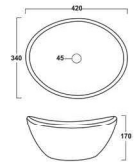

ONE PIECE BASIN

MARVEL-508
Size : 520 x 450 x 400mm

TABLE TOP BASIN

CLIPER-802
Size : 600x 370 x 110mm

FLORA-803
Size : 650 x 400 x 110mm

ECO-804
Size : 550 x 360 x 170mm

ORIO-805
Size : 460 x 300 x 130mm

CHARM-806
Size : 550x 380 x 115mm

DENNY-810
Size : 445 x 360 x 140mm

ADRON-807
Size : 480 x 370 x 130mm

DREAM-811
Size : 480 x 380 x 150mm

ACTIVE-808
Size : 450 x 360 x 130mm

SARA-812
Size : 480 x 380 x 170mm

MANGO-809
Size : 480 x 380 x 150mm

ALIVE-813
Size : 450 x 405 x 150mm

TABLE TOP BASIN

ATLAS-814
Size : 620 x 370 x 150mm

BRONZE-815
Size : 460 x 330 x 130mm

EVA-816
Size : 460 x 330 x 130mm

MARK-817
Size : 450 x 450 x 140mm

TABLE TOP BASIN

SPARK-818
Size : 580 x 370 x 140mm

HUGE-819
Size : 420 x 340 x 170mm

GEM-820
Size : 515 x 400 x 155mm

KIRTI-821
Size : 460 x 460 x 120mm

TABLE TOP BASIN

LURE-822
Size : 360x 360 x 130mm

MONSTAR-823
Size : 465 x 465 x 160mm

KOLAR-824
Size : 415 x 415 x 170mm