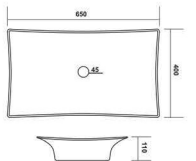

SOFIA - 720
Size : 510x 390 x 830mm

DIPTI 2 - 721
Size : 540 x 420 x 825mm

REPOSE 2 - 722
Size : 550 x 430 x 830mm

WASH BASIN PEDESTAL

DIPTI - 501
Size : 540 x 420 x 525mm

WASH BASIN HALF PEDESTAL

DENIM - 502
Size : 550 x 430 x 510mm

DIPTI - 503
Size : 525 x 420 x 520mm

ARCADE - 504
Size : 555 x 420 x 450mm

WASH BASIN HALF PEDESTAL

CEPRI - 505
Size : 625 x 525 x 530mm

CITIZEN - 506
Size : 580 x 470 x 550mm

REPOSE - 507
Size : 580 x 440 x 540mm

ONE PIECE BASIN

MARVEL-508
Size : 520 x 450 x 400mm

TABLE TOP BASIN

CLIPER-802
Size : 600x 370 x 110mm

FLORA-803
Size : 650 x 400 x 110mm

ECO-804
Size : 550 x 360 x 170mm

ORIO-805
Size : 460 x 300 x 130mm

CHARM-806
Size : 550x 380 x 115mm

DENNY-810
Size : 445 x 360 x 140mm

ADRON-807
Size : 480 x 370 x 130mm

DREAM-811
Size : 480 x 380 x 150mm

ACTIVE-808
Size : 450 x 360 x 130mm

SARA-812
Size : 480 x 380 x 170mm

MANGO-809
Size : 480 x 380 x 150mm