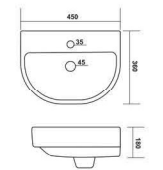

FLOWER-825
Size : 450 x 350 x 170mm

CARMEL-401
Size : 580 x 440 x 180mm

COMET-402
Size : 470 x 455 x 150mm

CIRCLE-403
Size : 555 x 435 x 195mm

CAMRY-404
Size : 615 x 465 x 215mm

PARRY-601
Size : 460 x 410 x 170mm

PARRY-602
Size : 500 x 410 x 185mm

FULIYA-603
Size : 590 x 330 x 160mm

PRIME 2-604
Size : 460 x 335 x 175mm

FULIYA 2-605
Size : 420 x 370 x 170mm

WALL HUNG BASIN

TAIWAN-606
Size : 500 x 400 x 170mm

CRETA-610
Size : 450 x 310 x 140mm

DESIRE-607
Size : 460 x 340 x 160mm

ALEX-611
Size : 410 x 380 x 150mm

NEW BENTAM-608
Size : 450 x 300 x 170mm

LILA-612
Size : 450 x 360 x 180mm

VENUS-609
Size : 460 x 330 x 150mm

DURA-613
Size : 460 x 360 x 170mm

WALL HUNG BASIN

MINI-614
Size : 480 x 370 x 190mm

BANTAM-615
Size : 460 x 330 x 160mm

PRIME-616
Size : 460 x 360 x 160mm

SHELLY-617
Size : 440 x 340 x 160mm

WALL HUNG BASIN

ROCA-618
Size : 450 x 350 x 190mm