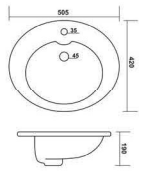

DESIRE-607
Size : 460 x 340 x 160mm

ALEX-611
Size : 410 x 380 x 150mm

NEW BENTAM-608
Size : 450 x 300 x 170mm

LILA-612
Size : 450 x 360 x 180mm

VENUS-609
Size : 460 x 330 x 150mm

DURA-613
Size : 460 x 360 x 170mm

DIL-619
Size : 400 x 360 x 120mm

INDICA-620
Size : 400 x 310 x 160mm

RADO-621
Size : 370 x 310 x 150mm

WALL HUNG BASIN

ZEN-622
Size : 375 x 290 x 150mm

RANI-623
Size : 330 x 320 x 160mm

CORNER-624
Size : 400 x 400 x 160mm

COUNTER BASIN

LUX-401
Size : 600 x 480 x 290mm

COUNTER BASIN

LIME-402
Size : 500 x 390 x 180mm

RIO-403
Size : 600 x 460 x 180mm

PRINCE-404
Size : 505 x 420 x 190mm

TORA-405
Size : 505 x 425 x 205mm

201
Urinal
Size : 340 x 320 x 650mm

202
Size : 330 x 570 x 170mm

203
Size : 260 x 280 x 395mm

URINAL

204
Size : 330 x 390 x 600mm

205
Size : 380 x 300 x 330mm

206
Size : 250 x 340 x 340mm

207
Size : 325 x 330 x 585mm

301
Big Full Deep
Ring Type Pan
Size : 600 x 445 x 280mm