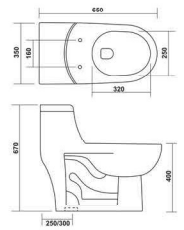

THUNDER-1203 (S/P)
 Size : 650 x 350 x 670mm
 S-trap : 185mm P-trap

JASMIN-1204 (S/P)
 Size : 680 x 380 x 680mm
 S-trap : 100/235mm P-trap

INOX-1207 (S/P)
 Size : 655 x 340 x 680mm
 S-trap : 220mm P-trap

CHAMPION-1205 (S/P)
 Size : 640 x 340 x 675mm
 S-trap : 220mm P-trap

AMAZON-1209 (S/P)
 Size : 665 x 360 x 710mm
 S-trap : 225mm P-trap

CORAS-1206 (S/P)
 Size : 650 x 360 x 725mm
 S-trap : 230mm P-trap

BELA-1210 (S/P)
 Size : 670 x 355 x 755mm
 S-trap : 225mm P-trap

ONE PIECE CLOSET

FLIP-1211 (S/P)
 Size : 685 x 340 x 740mm
 S-trap : 225mm P-trap

VOLGA-1214
 Size : 650 x 350 x 670mm
 S-trap : 250/300mm

TROY-1212 (S/P)
 Size : 690 x 360 x 745mm
 S-trap : 320mm P-trap

POLAR-1215
 Size : 635 x 360 x 745mm
 S-trap : 220/300mm

GLADIATOR-1213
 Size : 660 x 370 x 750mm
 S-trap : 225/300mm

DIAMOND-1216 (S/P)
 Size : 700 x 375 x 770mm
 S-trap : 215mm P-trap

ONE PIECE CLOSET

GALAXY-1109
Size : 500 x 360 x 400mm