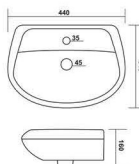

DESIRE-607
Size : 460 x 340 x 160mm

ALEX-611
Size : 410 x 380 x 150mm

NEW BENTAM-608
Size : 450 x 300 x 170mm

LILA-612
Size : 450 x 360 x 180mm

VENUS-609
Size : 460 x 330 x 150mm

DURA-613
Size : 460 x 360 x 170mm

WALL HUNG BASIN

MINI-614
Size : 480 x 370 x 190mm

BANTAM-615
Size : 460 x 330 x 160mm

PRIME-616
Size : 460 x 360 x 160mm

SHELLY-617
Size : 440 x 340 x 160mm

WALL HUNG BASIN

ROCA-618
Size : 450 x 350 x 190mm

DIL-619
Size : 400 x 360 x 120mm

INDICA-620
Size : 400 x 310 x 160mm

RADO-621
Size : 370 x 310 x 150mm

WALL HUNG BASIN

ZEN-622
Size : 375 x 290 x 150mm

RANI-623
Size : 330 x 320 x 160mm

CORNER-624
Size : 400 x 400 x 160mm

COUNTER BASIN

LUX-401
Size : 600 x 480 x 290mm

COUNTER BASIN

LIME-402
Size : 500 x 390 x 180mm

RIO-403
Size : 600 x 460 x 180mm

PRINCE-404
Size : 505 x 420 x 190mm

TORA-405
Size : 505 x 425 x 205mm

201
Urinal
Size : 340 x 320 x 650mm