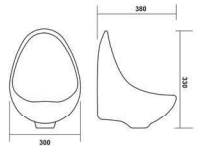

COUNTER BASIN

LUX-401
Size : 600 x 480 x 290mm

COUNTER BASIN

LIME-402
Size : 500 x 390 x 180mm

RIO-403
Size : 600 x 460 x 180mm

PRINCE-404
Size : 505 x 420 x 190mm

TORA-405
Size : 505 x 425 x 205mm

201
Urinal
Size : 340 x 320 x 650mm

202
Size : 330 x 570 x 170mm

203
Size : 260 x 280 x 395mm

URINAL

204
Size : 330 x 390 x 600mm

205
Size : 380 x 300 x 330mm

206
Size : 250 x 340 x 340mm

207
Size : 325 x 330 x 585mm

301
Big Full Deep
Ring Type Pan
Size : 600 x 445 x 280mm

305
Orient Pan
Size : 445 x 600 x 280mm

302
Small Khazab Pan
Size : 520 x 415 x 280mm

306
Veronica C.T. Pan
Size : 520 x 415 x 280mm

303
Big Full Deep Pan
Size : 520 x 415 x 190mm

307
Big Orrisa Celso Pan
Size : 520 x 410 x 275mm