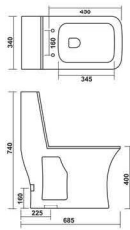

THUNDER-1203 (S/P)
 Size : 650 x 350 x 670mm
 S-trap : 185mm P-trap

JASMIN-1204 (S/P)
 Size : 680 x 380 x 680mm
 S-trap : 100/235mm P-trap

INOX-1207 (S/P)
 Size : 655 x 340 x 680mm
 S-trap : 220mm P-trap

CHAMPION-1205 (S/P)
 Size : 640 x 340 x 675mm
 S-trap : 220mm P-trap

AMAZON-1209 (S/P)
 Size : 665 x 360 x 710mm
 S-trap : 225mm P-trap

CORAS-1206 (S/P)
 Size : 650 x 360 x 725mm
 S-trap : 230mm P-trap

BELA-1210 (S/P)
 Size : 670 x 355 x 755mm
 S-trap : 225mm P-trap

ONE PIECE CLOSET

FLIP-1211 (S/P)
 Size : 685 x 340 x 740mm
 S-trap : 225mm P-trap

VOLGA-1214
 Size : 650 x 350 x 670mm
 S-trap : 250/300mm

TROY-1212 (S/P)
 Size : 690 x 360 x 745mm
 S-trap : 320mm P-trap

POLAR-1215
 Size : 635 x 360 x 745mm
 S-trap : 220/300mm

GLADIATOR-1213
 Size : 660 x 370 x 750mm
 S-trap : 225/300mm

DIAMOND-1216 (S/P)
 Size : 700 x 375 x 770mm
 S-trap : 215mm P-trap

ONE PIECE CLOSET

GALAXY-1109
Size : 500 x 360 x 400mm