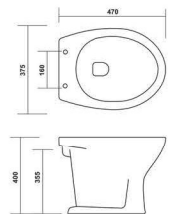

CLASSIC-915
 Size : 655 x 400 x 785mm
 P-Trap : 180mm

ONXY-1004 (S/P)
Size : 540 x 350 x 400mm

WATER CLOSET

VIVA-1001 (P)
Size : 480x 360 x 400mm

VIVA-1002 (S)
Size : 470x 360 x 400mm

ANGLLO-1003 (P)
Size : 520x 430 x 400mm

ANGL0-1005 (S)
Size : 520x 430 x 400mm

SONA-1006 (S/P)
Size : 540 x 350 x 400mm

WATER CLOSET

CONCEALED-1007
Size : 560 x 360 x 400mm

AMERICAN BARMA 1008
Size : 570 x 370 x 400mm

RURAL PAN-1009
Size : 470x 375 x 400mm

BIDET

AQUA BIDET-1010
Size : 540 x 375 x 400mm

AMAZON BIDET-1011
Size : 530 x 400 x 400mm

WASH BASIN PEDESTAL

DIAMOND - 712
Size : 610 x 500 x 860mm

GOLD-701
Size : 570 x 440 x 780mm

GOLD STAR - 704
Size : 580 x 440 x 790mm

ADAM - 702
Size : 550x 440 x 810mm

DENIM - 705
Size : 550x 430 x 830mm

GOLD 3 - 703
Size : 570x 440 x 780mm

SUZUKI - 706
Size : 550 x 475 x 830mm

WASH BASIN PEDESTAL

SWAN - 707
Size : 510 x 360 x 830mm

SOPHIA - 708
Size : 580x 470 x 850mm