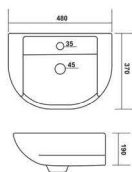

FLOWER-825
Size : 450 x 350 x 170mm

CARMEL-401
Size : 580 x 440 x 180mm

COMET-402
Size : 470 x 455 x 150mm

CIRCLE-403
Size : 555 x 435 x 195mm

CAMRY-404
Size : 615 x 465 x 215mm

PARRY-601
Size : 460 x 410 x 170mm

PARRY-602
Size : 500 x 410 x 185mm

FULIYA-603
Size : 590 x 330 x 160mm

PRIME 2-604
Size : 460 x 335 x 175mm

FULIYA 2-605
Size : 420 x 370 x 170mm

WALL HUNG BASIN

TAIWAN-606
Size : 500 x 400 x 170mm

CRETA-610
Size : 450 x 310 x 140mm

DESIRE-607
Size : 460 x 340 x 160mm

ALEX-611
Size : 410 x 380 x 150mm

NEW BENTAM-608
Size : 450 x 300 x 170mm

LILA-612
Size : 450 x 360 x 180mm

VENUS-609
Size : 460 x 330 x 150mm

DURA-613
Size : 460 x 360 x 170mm

WALL HUNG BASIN

MINI-614
Size : 480 x 370 x 190mm

BANTAM-615
Size : 460 x 330 x 160mm

PRIME-616
Size : 460 x 360 x 160mm

SHELLY-617
Size : 440 x 340 x 160mm

WALL HUNG BASIN

ROCA-618
Size : 450 x 350 x 190mm