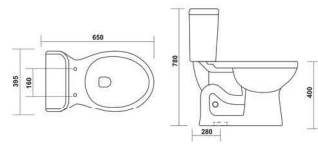

THUNDER-1203 (S/P)
 Size : 650 x 350 x 670mm
 S-trap : 185mm P-trap

JASMIN-1204 (S/P)
 Size : 680 x 380 x 680mm
 S-trap : 100/235mm P-trap

INOX-1207 (S/P)
 Size : 655 x 340 x 680mm
 S-trap : 220mm P-trap

WALL HUNG CLOSET

BRAVO-1101
Size : 530 x 350 x 370mm

ELITE-1102
Size : 510 x 355 x 305mm

JUNIOR-1103
Size : 490 x 350 x 340mm

ROSSA-1104
Size : 490 x 390 x 340mm

CREMA-1107
Size : 510 x 360 x 340mm

WALL HUNG CLOSET

CROMA-1105
Size : 510 x 370 x 360mm

ECO-1108
Size : 540 x 350 x 360mm

PLUTO-1106
Size : 550 x 355 x 360mm

AQUA-908 (S/P)
 Size : 710 x 400 x 770mm
 S-Trap : 225mm

TWO PIECE CLOSET

CAASSIO-901
 Size : 680 x 380 x 770mm
 P-Trap : 180mm

ORIENT-902
 Size : 650x 395 x 780mm
 S-trap : 280mm

BANISH-903
 Size : 670 x 400 x 780mm
 S-Trap : 225mm

AMERICAN-906
 Size : 635 x 370 x 765mm
 S-Trap : 180mm

VENUS-904
 Size : 665 x 400 x 775mm
 P-Trap : 180mm