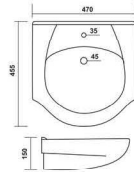

ALIVE-813
Size : 450 x 405 x 150mm

TABLE TOP BASIN

ATLAS-814
Size : 620 x 370 x 150mm

BRONZE-815
Size : 460 x 330 x 130mm

EVA-816
Size : 460 x 330 x 130mm

MARK-817
Size : 450 x 450 x 140mm

TABLE TOP BASIN

SPARK-818
Size : 580 x 370 x 140mm

HUGE-819
Size : 420 x 340 x 170mm

GEM-820
Size : 515 x 400 x 155mm

KIRTI-821
Size : 460 x 460 x 120mm

TABLE TOP BASIN

LURE-822
Size : 360x 360 x 130mm

MONSTAR-823
Size : 465 x 465 x 160mm

KOLAR-824
Size : 415 x 415 x 170mm

FLOWER-825
Size : 450 x 350 x 170mm

CARMEL-401
Size : 580 x 440 x 180mm

COMET-402
Size : 470 x 455 x 150mm

CIRCLE-403
Size : 555 x 435 x 195mm

CAMRY-404
Size : 615 x 465 x 215mm

PARRY-601
Size : 460 x 410 x 170mm

DESIRE-607
Size : 460 x 340 x 160mm

ALEX-611
Size : 410 x 380 x 150mm

NEW BENTAM-608
Size : 450 x 300 x 170mm

LILA-612
Size : 450 x 360 x 180mm

VENUS-609
Size : 460 x 330 x 150mm

DURA-613
Size : 460 x 360 x 170mm