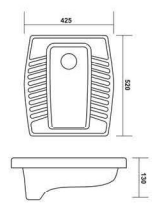

304
Big Full Deep Pan
Size : 510 x 410 x 160mm

308
Orrisa Celso Pan
Size : 600 x 440 x 260mm

309
Aqua Pan
Size : 520 x 420 x 275mm

313
Stand Pan
Size : 520 x 410 x 265mm

310
Orient Squatting Pan
Size : 520 x 410 x 160mm

314
M.D. Pan
Size : 535 x 410 x 230mm

311
Veronica Full Deep Pan
Size : 520 x 415 x 175mm

315
Turkish Pan
Size : 525 x 485 x 180mm

312
Veronica C.T. Pan
Size : 550 x 410 x 240mm

316
Eastern Pan
Size : 520 x 425 x 130mm

PAN

317
Box Eastern Pan
Size : 530 x 430 x 220mm

101
Size : 620 x 465 x 280mm

LAB SINK

318
Indian Water
Closet Ring Type
Size : 470 x 300 x 220mm

102
Size : 560 x 420 x 195mm

319
Indian Water Closet Open
Size : 565 x 375 x 245mm

103
Size : 520 x 365 x 185mm

LAB SINK

104
Size : 500 x 350 x 150mm

105
Size : 450 x 300 x 190mm

106
Ceramic Cistern
Size : 500 x 210 x 325mm

107
Ceramic Cistern Slim
Size : 475 x 185 x 330mm

ACCESSORIES

Division Plate D-01