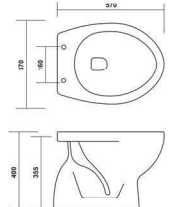

CLASSIC-915
 Size : 655 x 400 x 785mm
 P-Trap : 180mm

ONXY-1004 (S/P)
Size : 540 x 350 x 400mm

WATER CLOSET

VIVA-1001 (P)
Size : 480x 360 x 400mm

VIVA-1002 (S)
Size : 470x 360 x 400mm

ANGLLO-1003 (P)
Size : 520x 430 x 400mm

ANGL0-1005 (S)
Size : 520x 430 x 400mm

SONA-1006 (S/P)
Size : 540 x 350 x 400mm

WATER CLOSET

CONCEALED-1007
Size : 560 x 360 x 400mm

AMERICAN BARMA 1008
Size : 570 x 370 x 400mm

RURAL PAN-1009
Size : 470x 375 x 400mm

BIDET

AQUA BIDET-1010
Size : 540 x 375 x 400mm

AMAZON BIDET-1011
Size : 530 x 400 x 400mm

WASH BASIN PEDESTAL

DIAMOND - 712
Size : 610 x 500 x 860mm

GOLD-701
Size : 570 x 440 x 780mm

GOLD STAR - 704
Size : 580 x 440 x 790mm

ADAM - 702
Size : 550x 440 x 810mm

DENIM - 705
Size : 550x 430 x 830mm

GOLD 3 - 703
Size : 570x 440 x 780mm

SUZUKI - 706
Size : 550 x 475 x 830mm

WASH BASIN PEDESTAL

SWAN - 707
Size : 510 x 360 x 830mm

SOPHIA - 708
Size : 580x 470 x 850mm