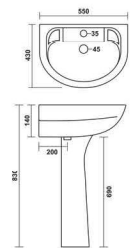

ADAM - 702
Size : 550x 440 x 810mm

DENIM - 705
Size : 550x 430 x 830mm

GOLD 3 - 703
Size : 570x 440 x 780mm

SUZUKI - 706
Size : 550 x 475 x 830mm

WASH BASIN PEDESTAL

SWAN - 707
Size : 510 x 360 x 830mm

SOPHIA - 708
Size : 580x 470 x 850mm

WASH BASIN PEDESTAL

CLASSIC - 709
Size : 570 x 425 x 830mm

CITIZEN - 710
Size : 640 x 530 x 820mm

CEPRI - 711
Size : 560x 420 x 810mm

BIG STERLING - 713
Size : 640 x 500 x 920mm

MINI STERLING - 714
Size : 570x 450 x 820mm

WASH BASIN PEDESTAL

ROYAL - 715
Size : 590 x 470 x 865mm

AQUA - 716
Size : 570 x 430 x 850mm

REPOSE - 717
Size : 580x 440 x 825mm

SUPREME - 718
Size : 585 x 430 x 840mm

DIPTI - 719
Size : 525 x 420 x 820mm

SOFIA - 720
Size : 510x 390 x 830mm

DIPTI 2 - 721
Size : 540 x 420 x 825mm

REPOSE 2 - 722
Size : 550 x 430 x 830mm

WASH BASIN PEDESTAL

DIPTI - 501
Size : 540 x 420 x 525mm

WASH BASIN HALF PEDESTAL

DENIM - 502
Size : 550 x 430 x 510mm