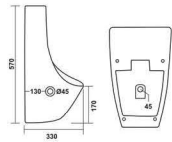

DESIRE-607
Size : 460 x 340 x 160mm

ALEX-611
Size : 410 x 380 x 150mm

NEW BENTAM-608
Size : 450 x 300 x 170mm

LILA-612
Size : 450 x 360 x 180mm

VENUS-609
Size : 460 x 330 x 150mm

DURA-613
Size : 460 x 360 x 170mm

DIL-619
Size : 400 x 360 x 120mm

INDICA-620
Size : 400 x 310 x 160mm

RADO-621
Size : 370 x 310 x 150mm

WALL HUNG BASIN

ZEN-622
Size : 375 x 290 x 150mm

RANI-623
Size : 330 x 320 x 160mm

CORNER-624
Size : 400 x 400 x 160mm

COUNTER BASIN

LUX-401
Size : 600 x 480 x 290mm

COUNTER BASIN

LIME-402
Size : 500 x 390 x 180mm

RIO-403
Size : 600 x 460 x 180mm

PRINCE-404
Size : 505 x 420 x 190mm

TORA-405
Size : 505 x 425 x 205mm

201
Urinal
Size : 340 x 320 x 650mm

202
Size : 330 x 570 x 170mm

203
Size : 260 x 280 x 395mm

URINAL

204
Size : 330 x 390 x 600mm

205
Size : 380 x 300 x 330mm

206
Size : 250 x 340 x 340mm

207
Size : 325 x 330 x 585mm

301
Big Full Deep
Ring Type Pan
Size : 600 x 445 x 280mm