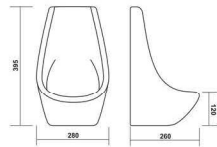

DESIRE-607
Size : 460 x 340 x 160mm

ALEX-611
Size : 410 x 380 x 150mm

NEW BENTAM-608
Size : 450 x 300 x 170mm

LILA-612
Size : 450 x 360 x 180mm

VENUS-609
Size : 460 x 330 x 150mm

DURA-613
Size : 460 x 360 x 170mm

DIL-619
Size : 400 x 360 x 120mm

INDICA-620
Size : 400 x 310 x 160mm

RADO-621
Size : 370 x 310 x 150mm

WALL HUNG BASIN

ZEN-622
Size : 375 x 290 x 150mm

RANI-623
Size : 330 x 320 x 160mm

CORNER-624
Size : 400 x 400 x 160mm

COUNTER BASIN

LUX-401
Size : 600 x 480 x 290mm

COUNTER BASIN

LIME-402
Size : 500 x 390 x 180mm

RIO-403
Size : 600 x 460 x 180mm

PRINCE-404
Size : 505 x 420 x 190mm

TORA-405
Size : 505 x 425 x 205mm

201
Urinal
Size : 340 x 320 x 650mm

202
Size : 330 x 570 x 170mm

203
Size : 260 x 280 x 395mm

URINAL

204
Size : 330 x 390 x 600mm

205
Size : 380 x 300 x 330mm

206
Size : 250 x 340 x 340mm

207
Size : 325 x 330 x 585mm

301
Big Full Deep
Ring Type Pan
Size : 600 x 445 x 280mm