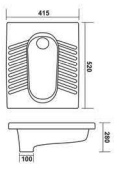

DIL-619
Size : 400 x 360 x 120mm

INDICA-620
Size : 400 x 310 x 160mm

RADO-621
Size : 370 x 310 x 150mm

WALL HUNG BASIN

ZEN-622
Size : 375 x 290 x 150mm

RANI-623
Size : 330 x 320 x 160mm

CORNER-624
Size : 400 x 400 x 160mm

COUNTER BASIN

LUX-401
Size : 600 x 480 x 290mm

COUNTER BASIN

LIME-402
Size : 500 x 390 x 180mm

RIO-403
Size : 600 x 460 x 180mm

PRINCE-404
Size : 505 x 420 x 190mm

TORA-405
Size : 505 x 425 x 205mm

201
Urinal
Size : 340 x 320 x 650mm

202
Size : 330 x 570 x 170mm

203
Size : 260 x 280 x 395mm

URINAL

204
Size : 330 x 390 x 600mm

205
Size : 380 x 300 x 330mm

206
Size : 250 x 340 x 340mm

207
Size : 325 x 330 x 585mm

301
Big Full Deep
Ring Type Pan
Size : 600 x 445 x 280mm

305
Orient Pan
Size : 445 x 600 x 280mm

302
Small Khazab Pan
Size : 520 x 415 x 280mm

306
Veronica C.T. Pan
Size : 520 x 415 x 280mm

303
Big Full Deep Pan
Size : 520 x 415 x 190mm

307
Big Orrisa Celso Pan
Size : 520 x 410 x 275mm