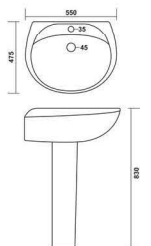

BIDET

AQUA BIDET-1010
Size : 540 x 375 x 400mm

AMAZON BIDET-1011
Size : 530 x 400 x 400mm

WASH BASIN PEDESTAL

DIAMOND - 712
Size : 610 x 500 x 860mm

GOLD-701
Size : 570 x 440 x 780mm

GOLD STAR - 704
Size : 580 x 440 x 790mm

ADAM - 702
Size : 550x 440 x 810mm

DENIM - 705
Size : 550x 430 x 830mm

GOLD 3 - 703
Size : 570x 440 x 780mm

SUZUKI - 706
Size : 550 x 475 x 830mm

WASH BASIN PEDESTAL

SWAN - 707
Size : 510 x 360 x 830mm

SOPHIA - 708
Size : 580x 470 x 850mm

WASH BASIN PEDESTAL

CLASSIC - 709
Size : 570 x 425 x 830mm

CITIZEN - 710
Size : 640 x 530 x 820mm

CEPRI - 711
Size : 560x 420 x 810mm

BIG STERLING - 713
Size : 640 x 500 x 920mm

MINI STERLING - 714
Size : 570x 450 x 820mm

WASH BASIN PEDESTAL

ROYAL - 715
Size : 590 x 470 x 865mm

AQUA - 716
Size : 570 x 430 x 850mm

REPOSE - 717
Size : 580x 440 x 825mm

SUPREME - 718
Size : 585 x 430 x 840mm

DIPTI - 719
Size : 525 x 420 x 820mm