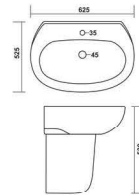

WASH BASIN PEDESTAL

ROYAL - 715
Size : 590 x 470 x 865mm

AQUA - 716
Size : 570 x 430 x 850mm

REPOSE - 717
Size : 580x 440 x 825mm

SUPREME - 718
Size : 585 x 430 x 840mm

DIPTI - 719
Size : 525 x 420 x 820mm

SOFIA - 720
Size : 510x 390 x 830mm

DIPTI 2 - 721
Size : 540 x 420 x 825mm

REPOSE 2 - 722
Size : 550 x 430 x 830mm

WASH BASIN PEDESTAL

DIPTI - 501
Size : 540 x 420 x 525mm

WASH BASIN HALF PEDESTAL

DENIM - 502
Size : 550 x 430 x 510mm

DIPTI - 503
Size : 525 x 420 x 520mm

ARCADE - 504
Size : 555 x 420 x 450mm

WASH BASIN HALF PEDESTAL

CEPRI - 505
Size : 625 x 525 x 530mm

CITIZEN - 506
Size : 580 x 470 x 550mm

REPOSE - 507
Size : 580 x 440 x 540mm

ONE PIECE BASIN

MARVEL-508
Size : 520 x 450 x 400mm

TABLE TOP BASIN

CLIPER-802
Size : 600x 370 x 110mm

FLORA-803
Size : 650 x 400 x 110mm

ECO-804
Size : 550 x 360 x 170mm

ORIO-805
Size : 460 x 300 x 130mm

CHARM-806
Size : 550x 380 x 115mm