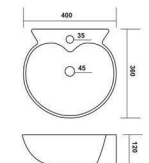

DESIRE-607
Size : 460 x 340 x 160mm

ALEX-611
Size : 410 x 380 x 150mm

NEW BENTAM-608
Size : 450 x 300 x 170mm

LILA-612
Size : 450 x 360 x 180mm

VENUS-609
Size : 460 x 330 x 150mm

DURA-613
Size : 460 x 360 x 170mm

WALL HUNG BASIN

MINI-614
Size : 480 x 370 x 190mm

BANTAM-615
Size : 460 x 330 x 160mm

PRIME-616
Size : 460 x 360 x 160mm

SHELLY-617
Size : 440 x 340 x 160mm

WALL HUNG BASIN

ROCA-618
Size : 450 x 350 x 190mm

DIL-619
Size : 400 x 360 x 120mm

INDICA-620
Size : 400 x 310 x 160mm

RADO-621
Size : 370 x 310 x 150mm

WALL HUNG BASIN

ZEN-622
Size : 375 x 290 x 150mm

RANI-623
Size : 330 x 320 x 160mm

CORNER-624
Size : 400 x 400 x 160mm

202
Size : 330 x 570 x 170mm

203
Size : 260 x 280 x 395mm

URINAL

204
Size : 330 x 390 x 600mm

205
Size : 380 x 300 x 330mm

206
Size : 250 x 340 x 340mm

207
Size : 325 x 330 x 585mm

301
Big Full Deep
Ring Type Pan
Size : 600 x 445 x 280mm