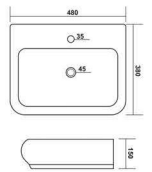

SOFIA - 720
Size : 510x 390 x 830mm

DIPTI 2 - 721
Size : 540 x 420 x 825mm

REPOSE 2 - 722
Size : 550 x 430 x 830mm

WASH BASIN PEDESTAL

DIPTI - 501
Size : 540 x 420 x 525mm

WASH BASIN HALF PEDESTAL

DENIM - 502
Size : 550 x 430 x 510mm

DIPTI - 503
Size : 525 x 420 x 520mm

ARCADE - 504
Size : 555 x 420 x 450mm

WASH BASIN HALF PEDESTAL

CEPRI - 505
Size : 625 x 525 x 530mm

CITIZEN - 506
Size : 580 x 470 x 550mm

REPOSE - 507
Size : 580 x 440 x 540mm

ONE PIECE BASIN

MARVEL-508
Size : 520 x 450 x 400mm

TABLE TOP BASIN

CLIPER-802
Size : 600x 370 x 110mm

FLORA-803
Size : 650 x 400 x 110mm

ECO-804
Size : 550 x 360 x 170mm

ORIO-805
Size : 460 x 300 x 130mm

CHARM-806
Size : 550x 380 x 115mm

DENNY-810
Size : 445 x 360 x 140mm

ADRON-807
Size : 480 x 370 x 130mm

DREAM-811
Size : 480 x 380 x 150mm

ACTIVE-808
Size : 450 x 360 x 130mm

SARA-812
Size : 480 x 380 x 170mm

MANGO-809
Size : 480 x 380 x 150mm