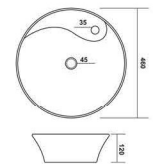

ALIVE-813
Size : 450 x 405 x 150mm

TABLE TOP BASIN

ATLAS-814
Size : 620 x 370 x 150mm

BRONZE-815
Size : 460 x 330 x 130mm

EVA-816
Size : 460 x 330 x 130mm

MARK-817
Size : 450 x 450 x 140mm

TABLE TOP BASIN

SPARK-818
Size : 580 x 370 x 140mm

HUGE-819
Size : 420 x 340 x 170mm

GEM-820
Size : 515 x 400 x 155mm

KIRTI-821
Size : 460 x 460 x 120mm

TABLE TOP BASIN

LURE-822
Size : 360x 360 x 130mm

MONSTAR-823
Size : 465 x 465 x 160mm

KOLAR-824
Size : 415 x 415 x 170mm

FLOWER-825
Size : 450 x 350 x 170mm

CARMEL-401
Size : 580 x 440 x 180mm

COMET-402
Size : 470 x 455 x 150mm

CIRCLE-403
Size : 555 x 435 x 195mm

CAMRY-404
Size : 615 x 465 x 215mm

PARRY-601
Size : 460 x 410 x 170mm

202
Size : 330 x 570 x 170mm

203
Size : 260 x 280 x 395mm

URINAL

204
Size : 330 x 390 x 600mm

205
Size : 380 x 300 x 330mm

206
Size : 250 x 340 x 340mm

207
Size : 325 x 330 x 585mm

301
Big Full Deep
Ring Type Pan
Size : 600 x 445 x 280mm