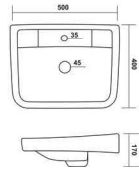

FLOWER-825
Size : 450 x 350 x 170mm

CARMEL-401
Size : 580 x 440 x 180mm

COMET-402
Size : 470 x 455 x 150mm

CIRCLE-403
Size : 555 x 435 x 195mm

CAMRY-404
Size : 615 x 465 x 215mm

PARRY-601
Size : 460 x 410 x 170mm

PARRY-602
Size : 500 x 410 x 185mm

FULIYA-603
Size : 590 x 330 x 160mm

PRIME 2-604
Size : 460 x 335 x 175mm

FULIYA 2-605
Size : 420 x 370 x 170mm

WALL HUNG BASIN

TAIWAN-606
Size : 500 x 400 x 170mm

CRETA-610
Size : 450 x 310 x 140mm

DESIRE-607
Size : 460 x 340 x 160mm

ALEX-611
Size : 410 x 380 x 150mm

NEW BENTAM-608
Size : 450 x 300 x 170mm

LILA-612
Size : 450 x 360 x 180mm

VENUS-609
Size : 460 x 330 x 150mm

DURA-613
Size : 460 x 360 x 170mm