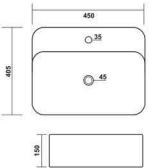

THUNDER-1203 (S/P)
 Size : 650 x 350 x 670mm
 S-trap : 185mm P-trap

JASMIN-1204 (S/P)
 Size : 680 x 380 x 680mm
 S-trap : 100/235mm P-trap

INOX-1207 (S/P)
 Size : 655 x 340 x 680mm
 S-trap : 220mm P-trap

DENNY-810
Size : 445 x 360 x 140mm

ADRON-807
Size : 480 x 370 x 130mm

DREAM-811
Size : 480 x 380 x 150mm

ACTIVE-808
Size : 450 x 360 x 130mm

SARA-812
Size : 480 x 380 x 170mm

MANGO-809
Size : 480 x 380 x 150mm

ALIVE-813
Size : 450 x 405 x 150mm

TABLE TOP BASIN

ATLAS-814
Size : 620 x 370 x 150mm

BRONZE-815
Size : 460 x 330 x 130mm

EVA-816
Size : 460 x 330 x 130mm

MARK-817
Size : 450 x 450 x 140mm

TABLE TOP BASIN

SPARK-818
Size : 580 x 370 x 140mm

HUGE-819
Size : 420 x 340 x 170mm

GEM-820
Size : 515 x 400 x 155mm

KIRTI-821
Size : 460 x 460 x 120mm

TABLE TOP BASIN

LURE-822
Size : 360x 360 x 130mm

MONSTAR-823
Size : 465 x 465 x 160mm

KOLAR-824
Size : 415 x 415 x 170mm