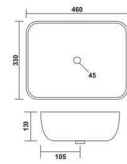

ONE PIECE BASIN

MARVEL-508
Size : 520 x 450 x 400mm

TABLE TOP BASIN

CLIPER-802
Size : 600x 370 x 110mm

FLORA-803
Size : 650 x 400 x 110mm

ECO-804
Size : 550 x 360 x 170mm

ORIO-805
Size : 460 x 300 x 130mm

CHARM-806
Size : 550x 380 x 115mm

DENNY-810
Size : 445 x 360 x 140mm

ADRON-807
Size : 480 x 370 x 130mm

DREAM-811
Size : 480 x 380 x 150mm

ACTIVE-808
Size : 450 x 360 x 130mm

SARA-812
Size : 480 x 380 x 170mm

MANGO-809
Size : 480 x 380 x 150mm

ALIVE-813
Size : 450 x 405 x 150mm

TABLE TOP BASIN

ATLAS-814
Size : 620 x 370 x 150mm

BRONZE-815
Size : 460 x 330 x 130mm

EVA-816
Size : 460 x 330 x 130mm

MARK-817
Size : 450 x 450 x 140mm

TABLE TOP BASIN

SPARK-818
Size : 580 x 370 x 140mm

HUGE-819
Size : 420 x 340 x 170mm

GEM-820
Size : 515 x 400 x 155mm

KIRTI-821
Size : 460 x 460 x 120mm

TABLE TOP BASIN

LURE-822
Size : 360x 360 x 130mm

MONSTAR-823
Size : 465 x 465 x 160mm

KOLAR-824
Size : 415 x 415 x 170mm