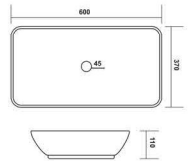

DIPTI - 503
Size : 525 x 420 x 520mm

ARCADE - 504
Size : 555 x 420 x 450mm

WASH BASIN HALF PEDESTAL

CEPRI - 505
Size : 625 x 525 x 530mm

CITIZEN - 506
Size : 580 x 470 x 550mm

REPOSE - 507
Size : 580 x 440 x 540mm

ONE PIECE BASIN

MARVEL-508
Size : 520 x 450 x 400mm

TABLE TOP BASIN

CLIPER-802
Size : 600x 370 x 110mm

FLORA-803
Size : 650 x 400 x 110mm

ECO-804
Size : 550 x 360 x 170mm

ORIO-805
Size : 460 x 300 x 130mm

CHARM-806
Size : 550x 380 x 115mm

DENNY-810
Size : 445 x 360 x 140mm

ADRON-807
Size : 480 x 370 x 130mm

DREAM-811
Size : 480 x 380 x 150mm

ACTIVE-808
Size : 450 x 360 x 130mm

SARA-812
Size : 480 x 380 x 170mm

MANGO-809
Size : 480 x 380 x 150mm

ALIVE-813
Size : 450 x 405 x 150mm

TABLE TOP BASIN

ATLAS-814
Size : 620 x 370 x 150mm

BRONZE-815
Size : 460 x 330 x 130mm

EVA-816
Size : 460 x 330 x 130mm

MARK-817
Size : 450 x 450 x 140mm

TABLE TOP BASIN

SPARK-818
Size : 580 x 370 x 140mm