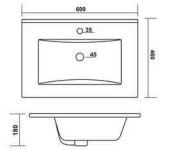

DESIRE-607
Size : 460 x 340 x 160mm

ALEX-611
Size : 410 x 380 x 150mm

NEW BENTAM-608
Size : 450 x 300 x 170mm

LILA-612
Size : 450 x 360 x 180mm

VENUS-609
Size : 460 x 330 x 150mm

DURA-613
Size : 460 x 360 x 170mm

DIL-619
Size : 400 x 360 x 120mm

INDICA-620
Size : 400 x 310 x 160mm

RADO-621
Size : 370 x 310 x 150mm

WALL HUNG BASIN

ZEN-622
Size : 375 x 290 x 150mm

RANI-623
Size : 330 x 320 x 160mm

CORNER-624
Size : 400 x 400 x 160mm

COUNTER BASIN

LUX-401
Size : 600 x 480 x 290mm

COUNTER BASIN

LIME-402
Size : 500 x 390 x 180mm

RIO-403
Size : 600 x 460 x 180mm

PRINCE-404
Size : 505 x 420 x 190mm

TORA-405
Size : 505 x 425 x 205mm

201
Urinal
Size : 340 x 320 x 650mm

202
Size : 330 x 570 x 170mm

203
Size : 260 x 280 x 395mm

URINAL

204
Size : 330 x 390 x 600mm

205
Size : 380 x 300 x 330mm

206
Size : 250 x 340 x 340mm

207
Size : 325 x 330 x 585mm

301
Big Full Deep
Ring Type Pan
Size : 600 x 445 x 280mm