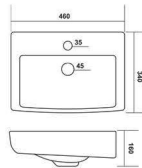

HUGE-819
Size : 420 x 340 x 170mm

GEM-820
Size : 515 x 400 x 155mm

KIRTI-821
Size : 460 x 460 x 120mm

TABLE TOP BASIN

LURE-822
Size : 360x 360 x 130mm

MONSTAR-823
Size : 465 x 465 x 160mm

KOLAR-824
Size : 415 x 415 x 170mm

FLOWER-825
Size : 450 x 350 x 170mm

CARMEL-401
Size : 580 x 440 x 180mm

COMET-402
Size : 470 x 455 x 150mm

CIRCLE-403
Size : 555 x 435 x 195mm

CAMRY-404
Size : 615 x 465 x 215mm

PARRY-601
Size : 460 x 410 x 170mm

PARRY-602
Size : 500 x 410 x 185mm

FULIYA-603
Size : 590 x 330 x 160mm

PRIME 2-604
Size : 460 x 335 x 175mm

FULIYA 2-605
Size : 420 x 370 x 170mm

WALL HUNG BASIN

TAIWAN-606
Size : 500 x 400 x 170mm

CRETA-610
Size : 450 x 310 x 140mm

DESIRE-607
Size : 460 x 340 x 160mm

ALEX-611
Size : 410 x 380 x 150mm

NEW BENTAM-608
Size : 450 x 300 x 170mm

LILA-612
Size : 450 x 360 x 180mm

VENUS-609
Size : 460 x 330 x 150mm

DURA-613
Size : 460 x 360 x 170mm