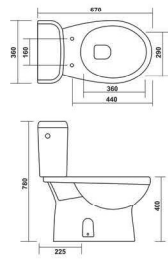

CHAMPION-1205 (S/P)
 Size : 640 x 340 x 675mm
 S-trap : 220mm P-trap

AMAZON-1209 (S/P)
 Size : 665 x 360 x 710mm
 S-trap : 225mm P-trap

CORAS-1206 (S/P)
 Size : 650 x 360 x 725mm
 S-trap : 230mm P-trap

BELA-1210 (S/P)
 Size : 670 x 355 x 755mm
 S-trap : 225mm P-trap

WALL HUNG CLOSET

BRAVO-1101
Size : 530 x 350 x 370mm

ELITE-1102
Size : 510 x 355 x 305mm

JUNIOR-1103
Size : 490 x 350 x 340mm

ROSSA-1104
Size : 490 x 390 x 340mm

CREMA-1107
Size : 510 x 360 x 340mm

WALL HUNG CLOSET

CROMA-1105
Size : 510 x 370 x 360mm

ECO-1108
Size : 540 x 350 x 360mm

PLUTO-1106
Size : 550 x 355 x 360mm

AQUA-908 (S/P)
 Size : 710 x 400 x 770mm
 S-Trap : 225mm

TWO PIECE CLOSET

CAASSIO-901
 Size : 680 x 380 x 770mm
 P-Trap : 180mm

ORIENT-902
 Size : 650x 395 x 780mm
 S-trap : 280mm

BANISH-903
 Size : 670 x 400 x 780mm
 S-Trap : 225mm

AMERICAN-906
 Size : 635 x 370 x 765mm
 S-Trap : 180mm

VENUS-904
 Size : 665 x 400 x 775mm
 P-Trap : 180mm