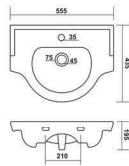

ALIVE-813
Size : 450 x 405 x 150mm

TABLE TOP BASIN

ATLAS-814
Size : 620 x 370 x 150mm

BRONZE-815
Size : 460 x 330 x 130mm

EVA-816
Size : 460 x 330 x 130mm

MARK-817
Size : 450 x 450 x 140mm

TABLE TOP BASIN

SPARK-818
Size : 580 x 370 x 140mm

HUGE-819
Size : 420 x 340 x 170mm

GEM-820
Size : 515 x 400 x 155mm

KIRTI-821
Size : 460 x 460 x 120mm

TABLE TOP BASIN

LURE-822
Size : 360x 360 x 130mm

MONSTAR-823
Size : 465 x 465 x 160mm

KOLAR-824
Size : 415 x 415 x 170mm

FLOWER-825
Size : 450 x 350 x 170mm

CARMEL-401
Size : 580 x 440 x 180mm

COMET-402
Size : 470 x 455 x 150mm

CIRCLE-403
Size : 555 x 435 x 195mm

CAMRY-404
Size : 615 x 465 x 215mm

PARRY-601
Size : 460 x 410 x 170mm

DESIRE-607
Size : 460 x 340 x 160mm

ALEX-611
Size : 410 x 380 x 150mm

NEW BENTAM-608
Size : 450 x 300 x 170mm

LILA-612
Size : 450 x 360 x 180mm

VENUS-609
Size : 460 x 330 x 150mm

DURA-613
Size : 460 x 360 x 170mm