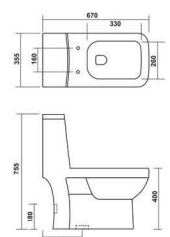

THUNDER-1203 (S/P)
 Size : 650 x 350 x 670mm
 S-trap : 185mm P-trap

JASMIN-1204 (S/P)
 Size : 680 x 380 x 680mm
 S-trap : 100/235mm P-trap

INOX-1207 (S/P)
 Size : 655 x 340 x 680mm
 S-trap : 220mm P-trap

CHAMPION-1205 (S/P)
 Size : 640 x 340 x 675mm
 S-trap : 220mm P-trap

AMAZON-1209 (S/P)
 Size : 665 x 360 x 710mm
 S-trap : 225mm P-trap

CORAS-1206 (S/P)
 Size : 650 x 360 x 725mm
 S-trap : 230mm P-trap

BELA-1210 (S/P)
 Size : 670 x 355 x 755mm
 S-trap : 225mm P-trap

ONE PIECE CLOSET

FLIP-1211 (S/P)
 Size : 685 x 340 x 740mm
 S-trap : 225mm P-trap

VOLGA-1214
 Size : 650 x 350 x 670mm
 S-trap : 250/300mm

TROY-1212 (S/P)
 Size : 690 x 360 x 745mm
 S-trap : 320mm P-trap

POLAR-1215
 Size : 635 x 360 x 745mm
 S-trap : 220/300mm

GLADIATOR-1213
 Size : 660 x 370 x 750mm
 S-trap : 225/300mm

DIAMOND-1216 (S/P)
 Size : 700 x 375 x 770mm
 S-trap : 215mm P-trap

ONE PIECE CLOSET

GALAXY-1109
Size : 500 x 360 x 400mm