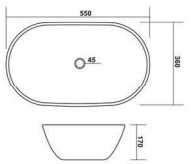

SOFIA - 720
Size : 510x 390 x 830mm

DIPTI 2 - 721
Size : 540 x 420 x 825mm

REPOSE 2 - 722
Size : 550 x 430 x 830mm

WASH BASIN PEDESTAL

DIPTI - 501
Size : 540 x 420 x 525mm

WASH BASIN HALF PEDESTAL

DENIM - 502
Size : 550 x 430 x 510mm

DIPTI - 503
Size : 525 x 420 x 520mm

ARCADE - 504
Size : 555 x 420 x 450mm

WASH BASIN HALF PEDESTAL

CEPRI - 505
Size : 625 x 525 x 530mm

CITIZEN - 506
Size : 580 x 470 x 550mm

REPOSE - 507
Size : 580 x 440 x 540mm

ONE PIECE BASIN

MARVEL-508
Size : 520 x 450 x 400mm

TABLE TOP BASIN

CLIPER-802
Size : 600x 370 x 110mm

FLORA-803
Size : 650 x 400 x 110mm

ECO-804
Size : 550 x 360 x 170mm

ORIO-805
Size : 460 x 300 x 130mm

CHARM-806
Size : 550x 380 x 115mm

DENNY-810
Size : 445 x 360 x 140mm

ADRON-807
Size : 480 x 370 x 130mm

DREAM-811
Size : 480 x 380 x 150mm

ACTIVE-808
Size : 450 x 360 x 130mm

SARA-812
Size : 480 x 380 x 170mm

MANGO-809
Size : 480 x 380 x 150mm