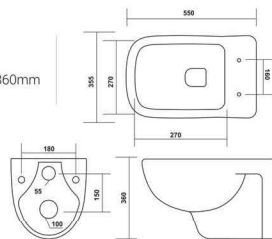

CHAMPION-1205 (S/P)
 Size : 640 x 340 x 675mm
 S-trap : 220mm P-trap

AMAZON-1209 (S/P)
 Size : 665 x 360 x 710mm
 S-trap : 225mm P-trap

CORAS-1206 (S/P)
 Size : 650 x 360 x 725mm
 S-trap : 230mm P-trap

BELA-1210 (S/P)
 Size : 670 x 355 x 755mm
 S-trap : 225mm P-trap

POLAR-1215
 Size : 635 x 360 x 745mm
 S-trap : 220/300mm

GLADIATOR-1213
 Size : 660 x 370 x 750mm
 S-trap : 225/300mm

DIAMOND-1216 (S/P)
 Size : 700 x 375 x 770mm
 S-trap : 215mm P-trap

ONE PIECE CLOSET

GALAXY-1109
Size : 500 x 360 x 400mm

WALL HUNG CLOSET

BRAVO-1101
Size : 530 x 350 x 370mm

ELITE-1102
Size : 510 x 355 x 305mm

JUNIOR-1103
Size : 490 x 350 x 340mm

ROSSA-1104
Size : 490 x 390 x 340mm

CREMA-1107
Size : 510 x 360 x 340mm

WALL HUNG CLOSET

CROMA-1105
Size : 510 x 370 x 360mm

ECO-1108
Size : 540 x 350 x 360mm

PLUTO-1106
Size : 550 x 355 x 360mm

AQUA-908 (S/P)
 Size : 710 x 400 x 770mm
 S-Trap : 225mm

TWO PIECE CLOSET

CAASSIO-901
 Size : 680 x 380 x 770mm
 P-Trap : 180mm