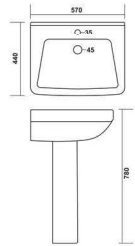

CLASSIC-915
 Size : 655 x 400 x 785mm
 P-Trap : 180mm

ONXY-1004 (S/P)
Size : 540 x 350 x 400mm

WATER CLOSET

VIVA-1001 (P)
Size : 480x 360 x 400mm

VIVA-1002 (S)
Size : 470x 360 x 400mm

ANGLLO-1003 (P)
Size : 520x 430 x 400mm

ANGL0-1005 (S)
Size : 520x 430 x 400mm

SONA-1006 (S/P)
Size : 540 x 350 x 400mm

WATER CLOSET

CONCEALED-1007
Size : 560 x 360 x 400mm

AMERICAN BARMA 1008
Size : 570 x 370 x 400mm

RURAL PAN-1009
Size : 470x 375 x 400mm

BIDET

AQUA BIDET-1010
Size : 540 x 375 x 400mm

AMAZON BIDET-1011
Size : 530 x 400 x 400mm

WASH BASIN PEDESTAL

DIAMOND - 712
Size : 610 x 500 x 860mm

GOLD-701
Size : 570 x 440 x 780mm

GOLD STAR - 704
Size : 580 x 440 x 790mm

ADAM - 702
Size : 550x 440 x 810mm

DENIM - 705
Size : 550x 430 x 830mm

GOLD 3 - 703
Size : 570x 440 x 780mm

SUZUKI - 706
Size : 550 x 475 x 830mm

WASH BASIN PEDESTAL

SWAN - 707
Size : 510 x 360 x 830mm

SOPHIA - 708
Size : 580x 470 x 850mm