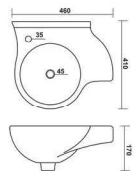

ALIVE-813
Size : 450 x 405 x 150mm

TABLE TOP BASIN

ATLAS-814
Size : 620 x 370 x 150mm

BRONZE-815
Size : 460 x 330 x 130mm

EVA-816
Size : 460 x 330 x 130mm

MARK-817
Size : 450 x 450 x 140mm

TABLE TOP BASIN

SPARK-818
Size : 580 x 370 x 140mm

HUGE-819
Size : 420 x 340 x 170mm

GEM-820
Size : 515 x 400 x 155mm

KIRTI-821
Size : 460 x 460 x 120mm

TABLE TOP BASIN

LURE-822
Size : 360x 360 x 130mm

MONSTAR-823
Size : 465 x 465 x 160mm

KOLAR-824
Size : 415 x 415 x 170mm

FLOWER-825
Size : 450 x 350 x 170mm

CARMEL-401
Size : 580 x 440 x 180mm

COMET-402
Size : 470 x 455 x 150mm

CIRCLE-403
Size : 555 x 435 x 195mm

CAMRY-404
Size : 615 x 465 x 215mm

PARRY-601
Size : 460 x 410 x 170mm

DESIRE-607
Size : 460 x 340 x 160mm

ALEX-611
Size : 410 x 380 x 150mm

NEW BENTAM-608
Size : 450 x 300 x 170mm

LILA-612
Size : 450 x 360 x 180mm

VENUS-609
Size : 460 x 330 x 150mm

DURA-613
Size : 460 x 360 x 170mm