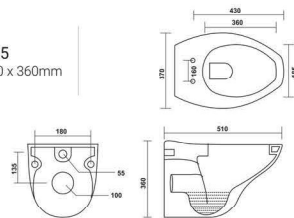

CHAMPION-1205 (S/P)
 Size : 640 x 340 x 675mm
 S-trap : 220mm P-trap

AMAZON-1209 (S/P)
 Size : 665 x 360 x 710mm
 S-trap : 225mm P-trap

CORAS-1206 (S/P)
 Size : 650 x 360 x 725mm
 S-trap : 230mm P-trap

BELA-1210 (S/P)
 Size : 670 x 355 x 755mm
 S-trap : 225mm P-trap

POLAR-1215
 Size : 635 x 360 x 745mm
 S-trap : 220/300mm

GLADIATOR-1213
 Size : 660 x 370 x 750mm
 S-trap : 225/300mm

DIAMOND-1216 (S/P)
 Size : 700 x 375 x 770mm
 S-trap : 215mm P-trap

ONE PIECE CLOSET

GALAXY-1109
Size : 500 x 360 x 400mm

WALL HUNG CLOSET

BRAVO-1101
Size : 530 x 350 x 370mm

ELITE-1102
Size : 510 x 355 x 305mm

JUNIOR-1103
Size : 490 x 350 x 340mm

ROSSA-1104
Size : 490 x 390 x 340mm

CREMA-1107
Size : 510 x 360 x 340mm

WALL HUNG CLOSET

CROMA-1105
Size : 510 x 370 x 360mm

ECO-1108
Size : 540 x 350 x 360mm

PLUTO-1106
Size : 550 x 355 x 360mm

AQUA-908 (S/P)
 Size : 710 x 400 x 770mm
 S-Trap : 225mm

TWO PIECE CLOSET

CAASSIO-901
 Size : 680 x 380 x 770mm
 P-Trap : 180mm