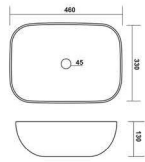

ONE PIECE BASIN

MARVEL-508
Size : 520 x 450 x 400mm

TABLE TOP BASIN

CLIPER-802
Size : 600x 370 x 110mm

FLORA-803
Size : 650 x 400 x 110mm

ECO-804
Size : 550 x 360 x 170mm

ORIO-805
Size : 460 x 300 x 130mm

CHARM-806
Size : 550x 380 x 115mm

DENNY-810
Size : 445 x 360 x 140mm

ADRON-807
Size : 480 x 370 x 130mm

DREAM-811
Size : 480 x 380 x 150mm

ACTIVE-808
Size : 450 x 360 x 130mm

SARA-812
Size : 480 x 380 x 170mm

MANGO-809
Size : 480 x 380 x 150mm

ALIVE-813
Size : 450 x 405 x 150mm

TABLE TOP BASIN

ATLAS-814
Size : 620 x 370 x 150mm

BRONZE-815
Size : 460 x 330 x 130mm

EVA-816
Size : 460 x 330 x 130mm

MARK-817
Size : 450 x 450 x 140mm

TABLE TOP BASIN

SPARK-818
Size : 580 x 370 x 140mm

HUGE-819
Size : 420 x 340 x 170mm

GEM-820
Size : 515 x 400 x 155mm

KIRTI-821
Size : 460 x 460 x 120mm

TABLE TOP BASIN

LURE-822
Size : 360x 360 x 130mm

MONSTAR-823
Size : 465 x 465 x 160mm

KOLAR-824
Size : 415 x 415 x 170mm