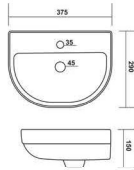

DESIRE-607
Size : 460 x 340 x 160mm

ALEX-611
Size : 410 x 380 x 150mm

NEW BENTAM-608
Size : 450 x 300 x 170mm

LILA-612
Size : 450 x 360 x 180mm

VENUS-609
Size : 460 x 330 x 150mm

DURA-613
Size : 460 x 360 x 170mm

DIL-619
Size : 400 x 360 x 120mm

INDICA-620
Size : 400 x 310 x 160mm

RADO-621
Size : 370 x 310 x 150mm

WALL HUNG BASIN

ZEN-622
Size : 375 x 290 x 150mm

RANI-623
Size : 330 x 320 x 160mm

CORNER-624
Size : 400 x 400 x 160mm

COUNTER BASIN

LUX-401
Size : 600 x 480 x 290mm

COUNTER BASIN

LIME-402
Size : 500 x 390 x 180mm

RIO-403
Size : 600 x 460 x 180mm

PRINCE-404
Size : 505 x 420 x 190mm

TORA-405
Size : 505 x 425 x 205mm

201
Urinal
Size : 340 x 320 x 650mm

202
Size : 330 x 570 x 170mm

203
Size : 260 x 280 x 395mm

URINAL

204
Size : 330 x 390 x 600mm

205
Size : 380 x 300 x 330mm

206
Size : 250 x 340 x 340mm

207
Size : 325 x 330 x 585mm

301
Big Full Deep
Ring Type Pan
Size : 600 x 445 x 280mm