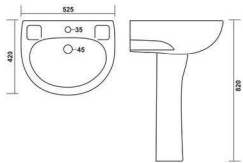

BIDET

AQUA BIDET-1010
Size : 540 x 375 x 400mm

AMAZON BIDET-1011
Size : 530 x 400 x 400mm

WASH BASIN PEDESTAL

DIAMOND - 712
Size : 610 x 500 x 860mm

GOLD-701
Size : 570 x 440 x 780mm

GOLD STAR - 704
Size : 580 x 440 x 790mm

WASH BASIN PEDESTAL

CLASSIC - 709
Size : 570 x 425 x 830mm

CITIZEN - 710
Size : 640 x 530 x 820mm

CEPRI - 711
Size : 560x 420 x 810mm

BIG STERLING - 713
Size : 640 x 500 x 920mm

MINI STERLING - 714
Size : 570x 450 x 820mm

WASH BASIN PEDESTAL

ROYAL - 715
Size : 590 x 470 x 865mm

AQUA - 716
Size : 570 x 430 x 850mm

REPOSE - 717
Size : 580x 440 x 825mm

SUPREME - 718
Size : 585 x 430 x 840mm

DIPTI - 719
Size : 525 x 420 x 820mm

SOFIA - 720
Size : 510x 390 x 830mm

DIPTI 2 - 721
Size : 540 x 420 x 825mm

REPOSE 2 - 722
Size : 550 x 430 x 830mm

WASH BASIN PEDESTAL

DIPTI - 501
Size : 540 x 420 x 525mm

WASH BASIN HALF PEDESTAL

DENIM - 502
Size : 550 x 430 x 510mm