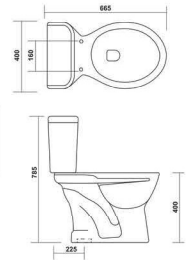

CROMA-1105
Size : 510 x 370 x 360mm

ECO-1108
Size : 540 x 350 x 360mm

PLUTO-1106
Size : 550 x 355 x 360mm

AQUA-908 (S/P)
 Size : 710 x 400 x 770mm
 S-Trap : 225mm

TWO PIECE CLOSET

CAASSIO-901
 Size : 680 x 380 x 770mm
 P-Trap : 180mm

ORIENT-902
 Size : 650x 395 x 780mm
 S-trap : 280mm

BANISH-903
 Size : 670 x 400 x 780mm
 S-Trap : 225mm

AMERICAN-906
 Size : 635 x 370 x 765mm
 S-Trap : 180mm

VENUS-904
 Size : 665 x 400 x 775mm
 P-Trap : 180mm

EON-907
 Size : 665 x 400 x 785mm
 S-Trap : 225mm

NANO-905
 Size : 625 x 430 x 780mm
 S-Trap : 170mm

QUEEN-909
 Size : 645 x 390 x 785mm
 S-Trap : 225mm

TWO PIECE CLOSET

EON SILVER-910
 Size : 665 x 400 x 785mm
 S-Trap : 225mm

EON STAR-913
 Size : 665 x 400 x 785mm
 S-Trap : 225mm

TWO PIECE CLOSET

QUEEN-911
 Size : 650 x 390 x 770mm
 P-Trap : 180mm

QUEEN STAR-914
 Size : 650 x 380 x 770mm
 S-Trap : 225mm

SPANISH-912
 Size : 670 x 360 x 780mm
 S-Trap : 225mm