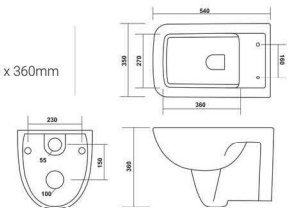

CHAMPION-1205 (S/P)
 Size : 640 x 340 x 675mm
 S-trap : 220mm P-trap

AMAZON-1209 (S/P)
 Size : 665 x 360 x 710mm
 S-trap : 225mm P-trap

CORAS-1206 (S/P)
 Size : 650 x 360 x 725mm
 S-trap : 230mm P-trap

BELA-1210 (S/P)
 Size : 670 x 355 x 755mm
 S-trap : 225mm P-trap

POLAR-1215
 Size : 635 x 360 x 745mm
 S-trap : 220/300mm

GLADIATOR-1213
 Size : 660 x 370 x 750mm
 S-trap : 225/300mm

DIAMOND-1216 (S/P)
 Size : 700 x 375 x 770mm
 S-trap : 215mm P-trap

ONE PIECE CLOSET

GALAXY-1109
Size : 500 x 360 x 400mm

WALL HUNG CLOSET

BRAVO-1101
Size : 530 x 350 x 370mm

ELITE-1102
Size : 510 x 355 x 305mm

JUNIOR-1103
Size : 490 x 350 x 340mm

ROSSA-1104
Size : 490 x 390 x 340mm

CREMA-1107
Size : 510 x 360 x 340mm

WALL HUNG CLOSET

CROMA-1105
Size : 510 x 370 x 360mm

ECO-1108
Size : 540 x 350 x 360mm

PLUTO-1106
Size : 550 x 355 x 360mm

AQUA-908 (S/P)
 Size : 710 x 400 x 770mm
 S-Trap : 225mm

TWO PIECE CLOSET

CAASSIO-901
 Size : 680 x 380 x 770mm
 P-Trap : 180mm