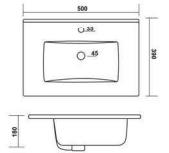

DESIRE-607
Size : 460 x 340 x 160mm

ALEX-611
Size : 410 x 380 x 150mm

NEW BENTAM-608
Size : 450 x 300 x 170mm

LILA-612
Size : 450 x 360 x 180mm

VENUS-609
Size : 460 x 330 x 150mm

DURA-613
Size : 460 x 360 x 170mm

DIL-619
Size : 400 x 360 x 120mm

INDICA-620
Size : 400 x 310 x 160mm

RADO-621
Size : 370 x 310 x 150mm

WALL HUNG BASIN

ZEN-622
Size : 375 x 290 x 150mm

RANI-623
Size : 330 x 320 x 160mm

CORNER-624
Size : 400 x 400 x 160mm

COUNTER BASIN

LUX-401
Size : 600 x 480 x 290mm

COUNTER BASIN

LIME-402
Size : 500 x 390 x 180mm

RIO-403
Size : 600 x 460 x 180mm

PRINCE-404
Size : 505 x 420 x 190mm

TORA-405
Size : 505 x 425 x 205mm

201
Urinal
Size : 340 x 320 x 650mm

202
Size : 330 x 570 x 170mm

203
Size : 260 x 280 x 395mm

URINAL

204
Size : 330 x 390 x 600mm

205
Size : 380 x 300 x 330mm

206
Size : 250 x 340 x 340mm

207
Size : 325 x 330 x 585mm

301
Big Full Deep
Ring Type Pan
Size : 600 x 445 x 280mm