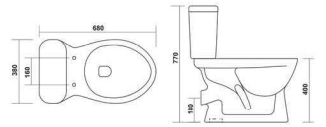

THUNDER-1203 (S/P)
 Size : 650 x 350 x 670mm
 S-trap : 185mm P-trap

JASMIN-1204 (S/P)
 Size : 680 x 380 x 680mm
 S-trap : 100/235mm P-trap

INOX-1207 (S/P)
 Size : 655 x 340 x 680mm
 S-trap : 220mm P-trap

WALL HUNG CLOSET

BRAVO-1101
Size : 530 x 350 x 370mm

ELITE-1102
Size : 510 x 355 x 305mm

JUNIOR-1103
Size : 490 x 350 x 340mm

ROSSA-1104
Size : 490 x 390 x 340mm

CREMA-1107
Size : 510 x 360 x 340mm

WALL HUNG CLOSET

CROMA-1105
Size : 510 x 370 x 360mm

ECO-1108
Size : 540 x 350 x 360mm

PLUTO-1106
Size : 550 x 355 x 360mm

AQUA-908 (S/P)
 Size : 710 x 400 x 770mm
 S-Trap : 225mm

TWO PIECE CLOSET

CAASSIO-901
 Size : 680 x 380 x 770mm
 P-Trap : 180mm

ORIENT-902
 Size : 650x 395 x 780mm
 S-trap : 280mm

BANISH-903
 Size : 670 x 400 x 780mm
 S-Trap : 225mm

AMERICAN-906
 Size : 635 x 370 x 765mm
 S-Trap : 180mm

VENUS-904
 Size : 665 x 400 x 775mm
 P-Trap : 180mm