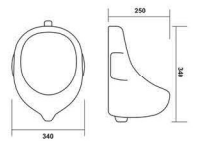

DIL-619
Size : 400 x 360 x 120mm

INDICA-620
Size : 400 x 310 x 160mm

RADO-621
Size : 370 x 310 x 150mm

WALL HUNG BASIN

ZEN-622
Size : 375 x 290 x 150mm

RANI-623
Size : 330 x 320 x 160mm

CORNER-624
Size : 400 x 400 x 160mm

COUNTER BASIN

LUX-401
Size : 600 x 480 x 290mm

COUNTER BASIN

LIME-402
Size : 500 x 390 x 180mm

RIO-403
Size : 600 x 460 x 180mm

PRINCE-404
Size : 505 x 420 x 190mm

TORA-405
Size : 505 x 425 x 205mm

201
Urinal
Size : 340 x 320 x 650mm

202
Size : 330 x 570 x 170mm

203
Size : 260 x 280 x 395mm

URINAL

204
Size : 330 x 390 x 600mm

205
Size : 380 x 300 x 330mm

206
Size : 250 x 340 x 340mm

207
Size : 325 x 330 x 585mm

301
Big Full Deep
Ring Type Pan
Size : 600 x 445 x 280mm

305
Orient Pan
Size : 445 x 600 x 280mm

302
Small Khazab Pan
Size : 520 x 415 x 280mm

306
Veronica C.T. Pan
Size : 520 x 415 x 280mm

303
Big Full Deep Pan
Size : 520 x 415 x 190mm

307
Big Orrisa Celso Pan
Size : 520 x 410 x 275mm