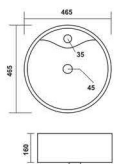

DENNY-810
Size : 445 x 360 x 140mm

ADRON-807
Size : 480 x 370 x 130mm

DREAM-811
Size : 480 x 380 x 150mm

ACTIVE-808
Size : 450 x 360 x 130mm

SARA-812
Size : 480 x 380 x 170mm

MANGO-809
Size : 480 x 380 x 150mm

ALIVE-813
Size : 450 x 405 x 150mm

TABLE TOP BASIN

ATLAS-814
Size : 620 x 370 x 150mm

BRONZE-815
Size : 460 x 330 x 130mm

EVA-816
Size : 460 x 330 x 130mm

MARK-817
Size : 450 x 450 x 140mm

TABLE TOP BASIN

SPARK-818
Size : 580 x 370 x 140mm

HUGE-819
Size : 420 x 340 x 170mm

GEM-820
Size : 515 x 400 x 155mm

KIRTI-821
Size : 460 x 460 x 120mm

TABLE TOP BASIN

LURE-822
Size : 360x 360 x 130mm

MONSTAR-823
Size : 465 x 465 x 160mm

KOLAR-824
Size : 415 x 415 x 170mm

FLOWER-825
Size : 450 x 350 x 170mm

CARMEL-401
Size : 580 x 440 x 180mm

COMET-402
Size : 470 x 455 x 150mm

CIRCLE-403
Size : 555 x 435 x 195mm

CAMRY-404
Size : 615 x 465 x 215mm

PARRY-601
Size : 460 x 410 x 170mm