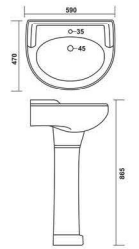

ADAM - 702
Size : 550x 440 x 810mm

DENIM - 705
Size : 550x 430 x 830mm

GOLD 3 - 703
Size : 570x 440 x 780mm

SUZUKI - 706
Size : 550 x 475 x 830mm

WASH BASIN PEDESTAL

SWAN - 707
Size : 510 x 360 x 830mm

SOPHIA - 708
Size : 580x 470 x 850mm

WASH BASIN PEDESTAL

CLASSIC - 709
Size : 570 x 425 x 830mm

CITIZEN - 710
Size : 640 x 530 x 820mm

CEPRI - 711
Size : 560x 420 x 810mm

BIG STERLING - 713
Size : 640 x 500 x 920mm

MINI STERLING - 714
Size : 570x 450 x 820mm

WASH BASIN PEDESTAL

ROYAL - 715
Size : 590 x 470 x 865mm

AQUA - 716
Size : 570 x 430 x 850mm

REPOSE - 717
Size : 580x 440 x 825mm

SUPREME - 718
Size : 585 x 430 x 840mm

DIPTI - 719
Size : 525 x 420 x 820mm

SOFIA - 720
Size : 510x 390 x 830mm

DIPTI 2 - 721
Size : 540 x 420 x 825mm

REPOSE 2 - 722
Size : 550 x 430 x 830mm

WASH BASIN PEDESTAL

DIPTI - 501
Size : 540 x 420 x 525mm

WASH BASIN HALF PEDESTAL

DENIM - 502
Size : 550 x 430 x 510mm