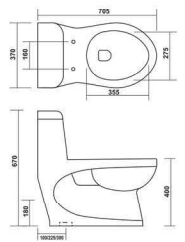

CODI-1208 (S/P)
 Size : 665 x 360 x 735mm
 S-trap : 220mm P-trap

ONE PIECE CLOSET

ORA-1201 (S/P)
 Size : 705 x 370 x 670mm
 S-trap : 100/225/300mm
 P-trap

NICE-1202 (S/P)
 Size : 670 x 345 x 725mm
 S-trap : 100/225/300mm
 P-trap

THUNDER-1203 (S/P)
 Size : 650 x 350 x 670mm
 S-trap : 185mm P-trap

JASMIN-1204 (S/P)
 Size : 680 x 380 x 680mm
 S-trap : 100/235mm P-trap

INOX-1207 (S/P)
 Size : 655 x 340 x 680mm
 S-trap : 220mm P-trap

CHAMPION-1205 (S/P)
 Size : 640 x 340 x 675mm
 S-trap : 220mm P-trap

AMAZON-1209 (S/P)
 Size : 665 x 360 x 710mm
 S-trap : 225mm P-trap

CORAS-1206 (S/P)
 Size : 650 x 360 x 725mm
 S-trap : 230mm P-trap

BELA-1210 (S/P)
 Size : 670 x 355 x 755mm
 S-trap : 225mm P-trap

202
Size : 330 x 570 x 170mm

203
Size : 260 x 280 x 395mm

URINAL

204
Size : 330 x 390 x 600mm

205
Size : 380 x 300 x 330mm

206
Size : 250 x 340 x 340mm

207
Size : 325 x 330 x 585mm

301
Big Full Deep
Ring Type Pan
Size : 600 x 445 x 280mm