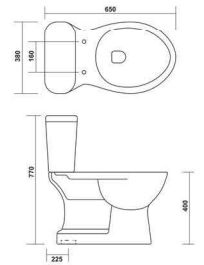

CROMA-1105
Size : 510 x 370 x 360mm

ECO-1108
Size : 540 x 350 x 360mm

PLUTO-1106
Size : 550 x 355 x 360mm

AQUA-908 (S/P)
 Size : 710 x 400 x 770mm
 S-Trap : 225mm

TWO PIECE CLOSET

CAASSIO-901
 Size : 680 x 380 x 770mm
 P-Trap : 180mm

EON-907
 Size : 665 x 400 x 785mm
 S-Trap : 225mm

NANO-905
 Size : 625 x 430 x 780mm
 S-Trap : 170mm

QUEEN-909
 Size : 645 x 390 x 785mm
 S-Trap : 225mm

TWO PIECE CLOSET

EON SILVER-910
 Size : 665 x 400 x 785mm
 S-Trap : 225mm

EON STAR-913
 Size : 665 x 400 x 785mm
 S-Trap : 225mm

TWO PIECE CLOSET

QUEEN-911
 Size : 650 x 390 x 770mm
 P-Trap : 180mm

QUEEN STAR-914
 Size : 650 x 380 x 770mm
 S-Trap : 225mm

SPANISH-912
 Size : 670 x 360 x 780mm
 S-Trap : 225mm

CLASSIC-915
 Size : 655 x 400 x 785mm
 P-Trap : 180mm

ONXY-1004 (S/P)
Size : 540 x 350 x 400mm

WATER CLOSET

VIVA-1001 (P)
Size : 480x 360 x 400mm

VIVA-1002 (S)
Size : 470x 360 x 400mm

ANGLLO-1003 (P)
Size : 520x 430 x 400mm