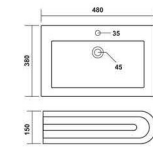

DIPTI - 503
Size : 525 x 420 x 520mm

ARCADE - 504
Size : 555 x 420 x 450mm

WASH BASIN HALF PEDESTAL

CEPRI - 505
Size : 625 x 525 x 530mm

CITIZEN - 506
Size : 580 x 470 x 550mm

REPOSE - 507
Size : 580 x 440 x 540mm

ONE PIECE BASIN

MARVEL-508
Size : 520 x 450 x 400mm

TABLE TOP BASIN

CLIPER-802
Size : 600x 370 x 110mm

FLORA-803
Size : 650 x 400 x 110mm

ECO-804
Size : 550 x 360 x 170mm

ORIO-805
Size : 460 x 300 x 130mm

CHARM-806
Size : 550x 380 x 115mm

DENNY-810
Size : 445 x 360 x 140mm

ADRON-807
Size : 480 x 370 x 130mm

DREAM-811
Size : 480 x 380 x 150mm

ACTIVE-808
Size : 450 x 360 x 130mm

SARA-812
Size : 480 x 380 x 170mm

MANGO-809
Size : 480 x 380 x 150mm

ALIVE-813
Size : 450 x 405 x 150mm

TABLE TOP BASIN

ATLAS-814
Size : 620 x 370 x 150mm

BRONZE-815
Size : 460 x 330 x 130mm

EVA-816
Size : 460 x 330 x 130mm

MARK-817
Size : 450 x 450 x 140mm

TABLE TOP BASIN

SPARK-818
Size : 580 x 370 x 140mm