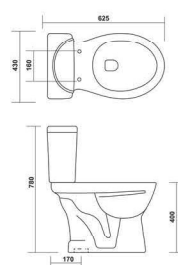

WALL HUNG CLOSET

BRAVO-1101
Size : 530 x 350 x 370mm

ELITE-1102
Size : 510 x 355 x 305mm

JUNIOR-1103
Size : 490 x 350 x 340mm

ROSSA-1104
Size : 490 x 390 x 340mm

CREMA-1107
Size : 510 x 360 x 340mm

WALL HUNG CLOSET

CROMA-1105
Size : 510 x 370 x 360mm

ECO-1108
Size : 540 x 350 x 360mm

PLUTO-1106
Size : 550 x 355 x 360mm

AQUA-908 (S/P)
 Size : 710 x 400 x 770mm
 S-Trap : 225mm

TWO PIECE CLOSET

CAASSIO-901
 Size : 680 x 380 x 770mm
 P-Trap : 180mm

ORIENT-902
 Size : 650x 395 x 780mm
 S-trap : 280mm

BANISH-903
 Size : 670 x 400 x 780mm
 S-Trap : 225mm

AMERICAN-906
 Size : 635 x 370 x 765mm
 S-Trap : 180mm

VENUS-904
 Size : 665 x 400 x 775mm
 P-Trap : 180mm

EON-907
 Size : 665 x 400 x 785mm
 S-Trap : 225mm

NANO-905
 Size : 625 x 430 x 780mm
 S-Trap : 170mm

QUEEN-909
 Size : 645 x 390 x 785mm
 S-Trap : 225mm

TWO PIECE CLOSET

EON SILVER-910
 Size : 665 x 400 x 785mm
 S-Trap : 225mm