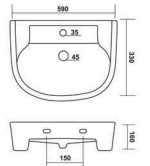

PRIME 2-604
Size : 460 x 335 x 175mm