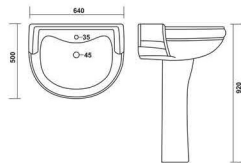

BIDET

AQUA BIDET-1010
Size : 540 x 375 x 400mm

AMAZON BIDET-1011
Size : 530 x 400 x 400mm

WASH BASIN PEDESTAL

DIAMOND - 712
Size : 610 x 500 x 860mm

GOLD-701
Size : 570 x 440 x 780mm

GOLD STAR - 704
Size : 580 x 440 x 790mm

ADAM - 702
Size : 550x 440 x 810mm

DENIM - 705
Size : 550x 430 x 830mm

GOLD 3 - 703
Size : 570x 440 x 780mm

SUZUKI - 706
Size : 550 x 475 x 830mm

WASH BASIN PEDESTAL

SWAN - 707
Size : 510 x 360 x 830mm

SOPHIA - 708
Size : 580x 470 x 850mm

WASH BASIN PEDESTAL

CLASSIC - 709
Size : 570 x 425 x 830mm

CITIZEN - 710
Size : 640 x 530 x 820mm

CEPRI - 711
Size : 560x 420 x 810mm

BIG STERLING - 713
Size : 640 x 500 x 920mm

MINI STERLING - 714
Size : 570x 450 x 820mm

WASH BASIN PEDESTAL

ROYAL - 715
Size : 590 x 470 x 865mm

AQUA - 716
Size : 570 x 430 x 850mm

REPOSE - 717
Size : 580x 440 x 825mm

SUPREME - 718
Size : 585 x 430 x 840mm

DIPTI - 719
Size : 525 x 420 x 820mm