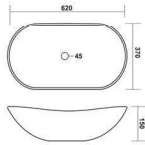

ONE PIECE BASIN

MARVEL-508
Size : 520 x 450 x 400mm

TABLE TOP BASIN

CLIPER-802
Size : 600x 370 x 110mm

FLORA-803
Size : 650 x 400 x 110mm

ECO-804
Size : 550 x 360 x 170mm

ORIO-805
Size : 460 x 300 x 130mm

CHARM-806
Size : 550x 380 x 115mm

DENNY-810
Size : 445 x 360 x 140mm

ADRON-807
Size : 480 x 370 x 130mm

DREAM-811
Size : 480 x 380 x 150mm

ACTIVE-808
Size : 450 x 360 x 130mm

SARA-812
Size : 480 x 380 x 170mm

MANGO-809
Size : 480 x 380 x 150mm

ALIVE-813
Size : 450 x 405 x 150mm

TABLE TOP BASIN

ATLAS-814
Size : 620 x 370 x 150mm

BRONZE-815
Size : 460 x 330 x 130mm

EVA-816
Size : 460 x 330 x 130mm

MARK-817
Size : 450 x 450 x 140mm

TABLE TOP BASIN

SPARK-818
Size : 580 x 370 x 140mm

HUGE-819
Size : 420 x 340 x 170mm

GEM-820
Size : 515 x 400 x 155mm

KIRTI-821
Size : 460 x 460 x 120mm

TABLE TOP BASIN

LURE-822
Size : 360x 360 x 130mm

MONSTAR-823
Size : 465 x 465 x 160mm

KOLAR-824
Size : 415 x 415 x 170mm