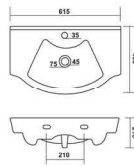

ALIVE-813
Size : 450 x 405 x 150mm

TABLE TOP BASIN

ATLAS-814
Size : 620 x 370 x 150mm

BRONZE-815
Size : 460 x 330 x 130mm

EVA-816
Size : 460 x 330 x 130mm

MARK-817
Size : 450 x 450 x 140mm

TABLE TOP BASIN

SPARK-818
Size : 580 x 370 x 140mm

HUGE-819
Size : 420 x 340 x 170mm

GEM-820
Size : 515 x 400 x 155mm

KIRTI-821
Size : 460 x 460 x 120mm

TABLE TOP BASIN

LURE-822
Size : 360x 360 x 130mm

MONSTAR-823
Size : 465 x 465 x 160mm

KOLAR-824
Size : 415 x 415 x 170mm

FLOWER-825
Size : 450 x 350 x 170mm

CARMEL-401
Size : 580 x 440 x 180mm

COMET-402
Size : 470 x 455 x 150mm

CIRCLE-403
Size : 555 x 435 x 195mm

CAMRY-404
Size : 615 x 465 x 215mm

PARRY-601
Size : 460 x 410 x 170mm

DESIRE-607
Size : 460 x 340 x 160mm

ALEX-611
Size : 410 x 380 x 150mm

NEW BENTAM-608
Size : 450 x 300 x 170mm

LILA-612
Size : 450 x 360 x 180mm

VENUS-609
Size : 460 x 330 x 150mm

DURA-613
Size : 460 x 360 x 170mm