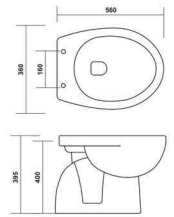

EON STAR-913
 Size : 665 x 400 x 785mm
 S-Trap : 225mm

TWO PIECE CLOSET

QUEEN-911
 Size : 650 x 390 x 770mm
 P-Trap : 180mm

QUEEN STAR-914
 Size : 650 x 380 x 770mm
 S-Trap : 225mm

SPANISH-912
 Size : 670 x 360 x 780mm
 S-Trap : 225mm

CLASSIC-915
 Size : 655 x 400 x 785mm
 P-Trap : 180mm

ONXY-1004 (S/P)
Size : 540 x 350 x 400mm

WATER CLOSET

VIVA-1001 (P)
Size : 480x 360 x 400mm

VIVA-1002 (S)
Size : 470x 360 x 400mm

ANGLLO-1003 (P)
Size : 520x 430 x 400mm

ANGL0-1005 (S)
Size : 520x 430 x 400mm

SONA-1006 (S/P)
Size : 540 x 350 x 400mm

WATER CLOSET

CONCEALED-1007
Size : 560 x 360 x 400mm

AMERICAN BARMA 1008
Size : 570 x 370 x 400mm

RURAL PAN-1009
Size : 470x 375 x 400mm

BIDET

AQUA BIDET-1010
Size : 540 x 375 x 400mm

AMAZON BIDET-1011
Size : 530 x 400 x 400mm

WASH BASIN PEDESTAL

DIAMOND - 712
Size : 610 x 500 x 860mm

GOLD-701
Size : 570 x 440 x 780mm

GOLD STAR - 704
Size : 580 x 440 x 790mm