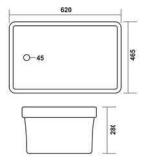

304
Big Full Deep Pan
Size : 510 x 410 x 160mm

308
Orrisa Celso Pan
Size : 600 x 440 x 260mm

309
Aqua Pan
Size : 520 x 420 x 275mm

313
Stand Pan
Size : 520 x 410 x 265mm

310
Orient Squatting Pan
Size : 520 x 410 x 160mm

314
M.D. Pan
Size : 535 x 410 x 230mm

311
Veronica Full Deep Pan
Size : 520 x 415 x 175mm

315
Turkish Pan
Size : 525 x 485 x 180mm

312
Veronica C.T. Pan
Size : 550 x 410 x 240mm

316
Eastern Pan
Size : 520 x 425 x 130mm

PAN

317
Box Eastern Pan
Size : 530 x 430 x 220mm

101
Size : 620 x 465 x 280mm

LAB SINK

318
Indian Water
Closet Ring Type
Size : 470 x 300 x 220mm

102
Size : 560 x 420 x 195mm

319
Indian Water Closet Open
Size : 565 x 375 x 245mm

103
Size : 520 x 365 x 185mm

LAB SINK

104
Size : 500 x 350 x 150mm

105
Size : 450 x 300 x 190mm

106
Ceramic Cistern
Size : 500 x 210 x 325mm

107
Ceramic Cistern Slim
Size : 475 x 185 x 330mm

ACCESSORIES

Division Plate D-01