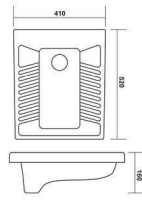

202
Size : 330 x 570 x 170mm

203
Size : 260 x 280 x 395mm

URINAL

204
Size : 330 x 390 x 600mm

205
Size : 380 x 300 x 330mm

206
Size : 250 x 340 x 340mm

207
Size : 325 x 330 x 585mm

301
Big Full Deep
Ring Type Pan
Size : 600 x 445 x 280mm

305
Orient Pan
Size : 445 x 600 x 280mm

302
Small Khazab Pan
Size : 520 x 415 x 280mm

306
Veronica C.T. Pan
Size : 520 x 415 x 280mm

303
Big Full Deep Pan
Size : 520 x 415 x 190mm

307
Big Orrisa Celso Pan
Size : 520 x 410 x 275mm

304
Big Full Deep Pan
Size : 510 x 410 x 160mm

308
Orrisa Celso Pan
Size : 600 x 440 x 260mm

309
Aqua Pan
Size : 520 x 420 x 275mm

313
Stand Pan
Size : 520 x 410 x 265mm

310
Orient Squatting Pan
Size : 520 x 410 x 160mm

314
M.D. Pan
Size : 535 x 410 x 230mm

311
Veronica Full Deep Pan
Size : 520 x 415 x 175mm

315
Turkish Pan
Size : 525 x 485 x 180mm

312
Veronica C.T. Pan
Size : 550 x 410 x 240mm

316
Eastern Pan
Size : 520 x 425 x 130mm