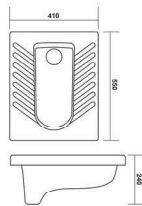

304
Big Full Deep Pan
Size : 510 x 410 x 160mm

308
Orrisa Celso Pan
Size : 600 x 440 x 260mm

309
Aqua Pan
Size : 520 x 420 x 275mm

313
Stand Pan
Size : 520 x 410 x 265mm

310
Orient Squatting Pan
Size : 520 x 410 x 160mm

314
M.D. Pan
Size : 535 x 410 x 230mm

311
Veronica Full Deep Pan
Size : 520 x 415 x 175mm

315
Turkish Pan
Size : 525 x 485 x 180mm

312
Veronica C.T. Pan
Size : 550 x 410 x 240mm

316
Eastern Pan
Size : 520 x 425 x 130mm

PAN

317
Box Eastern Pan
Size : 530 x 430 x 220mm

101
Size : 620 x 465 x 280mm

LAB SINK

318
Indian Water
Closet Ring Type
Size : 470 x 300 x 220mm

102
Size : 560 x 420 x 195mm

319
Indian Water Closet Open
Size : 565 x 375 x 245mm

103
Size : 520 x 365 x 185mm

LAB SINK

104
Size : 500 x 350 x 150mm

105
Size : 450 x 300 x 190mm

106
Ceramic Cistern
Size : 500 x 210 x 325mm

107
Ceramic Cistern Slim
Size : 475 x 185 x 330mm

ACCESSORIES

Division Plate D-01