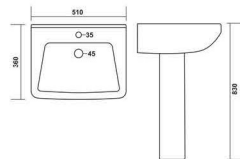

CLASSIC-915
 Size : 655 x 400 x 785mm
 P-Trap : 180mm

ONXY-1004 (S/P)
Size : 540 x 350 x 400mm

WATER CLOSET

VIVA-1001 (P)
Size : 480x 360 x 400mm

VIVA-1002 (S)
Size : 470x 360 x 400mm

ANGLLO-1003 (P)
Size : 520x 430 x 400mm

BIDET

AQUA BIDET-1010
Size : 540 x 375 x 400mm

AMAZON BIDET-1011
Size : 530 x 400 x 400mm

WASH BASIN PEDESTAL

DIAMOND - 712
Size : 610 x 500 x 860mm

GOLD-701
Size : 570 x 440 x 780mm

GOLD STAR - 704
Size : 580 x 440 x 790mm

ADAM - 702
Size : 550x 440 x 810mm

DENIM - 705
Size : 550x 430 x 830mm

GOLD 3 - 703
Size : 570x 440 x 780mm

SUZUKI - 706
Size : 550 x 475 x 830mm

WASH BASIN PEDESTAL

SWAN - 707
Size : 510 x 360 x 830mm

SOPHIA - 708
Size : 580x 470 x 850mm

WASH BASIN PEDESTAL

CLASSIC - 709
Size : 570 x 425 x 830mm

CITIZEN - 710
Size : 640 x 530 x 820mm

CEPRI - 711
Size : 560x 420 x 810mm

BIG STERLING - 713
Size : 640 x 500 x 920mm

MINI STERLING - 714
Size : 570x 450 x 820mm