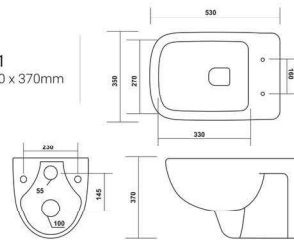

CHAMPION-1205 (S/P)
 Size : 640 x 340 x 675mm
 S-trap : 220mm P-trap

AMAZON-1209 (S/P)
 Size : 665 x 360 x 710mm
 S-trap : 225mm P-trap

CORAS-1206 (S/P)
 Size : 650 x 360 x 725mm
 S-trap : 230mm P-trap

BELA-1210 (S/P)
 Size : 670 x 355 x 755mm
 S-trap : 225mm P-trap

POLAR-1215
 Size : 635 x 360 x 745mm
 S-trap : 220/300mm

GLADIATOR-1213
 Size : 660 x 370 x 750mm
 S-trap : 225/300mm

DIAMOND-1216 (S/P)
 Size : 700 x 375 x 770mm
 S-trap : 215mm P-trap

ONE PIECE CLOSET

GALAXY-1109
Size : 500 x 360 x 400mm

WALL HUNG CLOSET

BRAVO-1101
Size : 530 x 350 x 370mm

ELITE-1102
Size : 510 x 355 x 305mm

JUNIOR-1103
Size : 490 x 350 x 340mm

ROSSA-1104
Size : 490 x 390 x 340mm

CREMA-1107
Size : 510 x 360 x 340mm

WALL HUNG CLOSET

CROMA-1105
Size : 510 x 370 x 360mm

ECO-1108
Size : 540 x 350 x 360mm

PLUTO-1106
Size : 550 x 355 x 360mm

AQUA-908 (S/P)
 Size : 710 x 400 x 770mm
 S-Trap : 225mm

TWO PIECE CLOSET

CAASSIO-901
 Size : 680 x 380 x 770mm
 P-Trap : 180mm