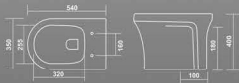

CROMA-1105
Size : 510 x 370 x 360mm

ECO-1108
Size : 540 x 350 x 360mm

PLUTO-1106
Size : 550 x 355 x 360mm

AQUA-908 (S/P)
 Size : 710 x 400 x 770mm
 S-Trap : 225mm

TWO PIECE CLOSET

CAASSIO-901
 Size : 680 x 380 x 770mm
 P-Trap : 180mm

ORIENT-902
 Size : 650x 395 x 780mm
 S-trap : 280mm

BANISH-903
 Size : 670 x 400 x 780mm
 S-Trap : 225mm

AMERICAN-906
 Size : 635 x 370 x 765mm
 S-Trap : 180mm

VENUS-904
 Size : 665 x 400 x 775mm
 P-Trap : 180mm

EON STAR-913
 Size : 665 x 400 x 785mm
 S-Trap : 225mm

TWO PIECE CLOSET

QUEEN-911
 Size : 650 x 390 x 770mm
 P-Trap : 180mm

QUEEN STAR-914
 Size : 650 x 380 x 770mm
 S-Trap : 225mm

SPANISH-912
 Size : 670 x 360 x 780mm
 S-Trap : 225mm

CLASSIC-915
 Size : 655 x 400 x 785mm
 P-Trap : 180mm

ONXY-1004 (S/P)
Size : 540 x 350 x 400mm

WATER CLOSET

VIVA-1001 (P)
Size : 480x 360 x 400mm

VIVA-1002 (S)
Size : 470x 360 x 400mm

ANGLLO-1003 (P)
Size : 520x 430 x 400mm