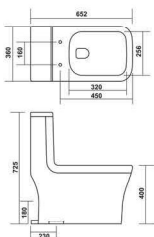

CODI-1208 (S/P)
 Size : 665 x 360 x 735mm
 S-trap : 220mm P-trap

ONE PIECE CLOSET

ORA-1201 (S/P)
 Size : 705 x 370 x 670mm
 S-trap : 100/225/300mm
 P-trap

NICE-1202 (S/P)
 Size : 670 x 345 x 725mm
 S-trap : 100/225/300mm
 P-trap

THUNDER-1203 (S/P)
 Size : 650 x 350 x 670mm
 S-trap : 185mm P-trap

JASMIN-1204 (S/P)
 Size : 680 x 380 x 680mm
 S-trap : 100/235mm P-trap

INOX-1207 (S/P)
 Size : 655 x 340 x 680mm
 S-trap : 220mm P-trap

CHAMPION-1205 (S/P)
 Size : 640 x 340 x 675mm
 S-trap : 220mm P-trap

AMAZON-1209 (S/P)
 Size : 665 x 360 x 710mm
 S-trap : 225mm P-trap

CORAS-1206 (S/P)
 Size : 650 x 360 x 725mm
 S-trap : 230mm P-trap

BELA-1210 (S/P)
 Size : 670 x 355 x 755mm
 S-trap : 225mm P-trap

ONE PIECE CLOSET

FLIP-1211 (S/P)
 Size : 685 x 340 x 740mm
 S-trap : 225mm P-trap

VOLGA-1214
 Size : 650 x 350 x 670mm
 S-trap : 250/300mm

TROY-1212 (S/P)
 Size : 690 x 360 x 745mm
 S-trap : 320mm P-trap