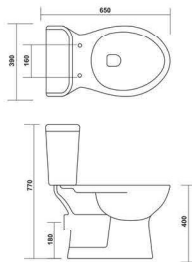

CROMA-1105
Size : 510 x 370 x 360mm

ECO-1108
Size : 540 x 350 x 360mm

PLUTO-1106
Size : 550 x 355 x 360mm

AQUA-908 (S/P)
 Size : 710 x 400 x 770mm
 S-Trap : 225mm

TWO PIECE CLOSET

CAASSIO-901
 Size : 680 x 380 x 770mm
 P-Trap : 180mm

ORIENT-902
 Size : 650x 395 x 780mm
 S-trap : 280mm

BANISH-903
 Size : 670 x 400 x 780mm
 S-Trap : 225mm

AMERICAN-906
 Size : 635 x 370 x 765mm
 S-Trap : 180mm

VENUS-904
 Size : 665 x 400 x 775mm
 P-Trap : 180mm

EON-907
 Size : 665 x 400 x 785mm
 S-Trap : 225mm

NANO-905
 Size : 625 x 430 x 780mm
 S-Trap : 170mm

QUEEN-909
 Size : 645 x 390 x 785mm
 S-Trap : 225mm

TWO PIECE CLOSET

EON SILVER-910
 Size : 665 x 400 x 785mm
 S-Trap : 225mm

EON STAR-913
 Size : 665 x 400 x 785mm
 S-Trap : 225mm

TWO PIECE CLOSET

QUEEN-911
 Size : 650 x 390 x 770mm
 P-Trap : 180mm

QUEEN STAR-914
 Size : 650 x 380 x 770mm
 S-Trap : 225mm

SPANISH-912
 Size : 670 x 360 x 780mm
 S-Trap : 225mm