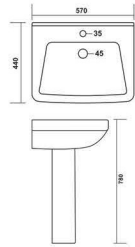

CLASSIC-915
 Size : 655 x 400 x 785mm
 P-Trap : 180mm

ONXY-1004 (S/P)
Size : 540 x 350 x 400mm

WATER CLOSET

VIVA-1001 (P)
Size : 480x 360 x 400mm

VIVA-1002 (S)
Size : 470x 360 x 400mm

ANGLLO-1003 (P)
Size : 520x 430 x 400mm

ANGL0-1005 (S)
Size : 520x 430 x 400mm

SONA-1006 (S/P)
Size : 540 x 350 x 400mm

WATER CLOSET

CONCEALED-1007
Size : 560 x 360 x 400mm

AMERICAN BARMA 1008
Size : 570 x 370 x 400mm

RURAL PAN-1009
Size : 470x 375 x 400mm

BIDET

AQUA BIDET-1010
Size : 540 x 375 x 400mm

AMAZON BIDET-1011
Size : 530 x 400 x 400mm

WASH BASIN PEDESTAL

DIAMOND - 712
Size : 610 x 500 x 860mm

GOLD-701
Size : 570 x 440 x 780mm

GOLD STAR - 704
Size : 580 x 440 x 790mm

ADAM - 702
Size : 550x 440 x 810mm

DENIM - 705
Size : 550x 430 x 830mm

GOLD 3 - 703
Size : 570x 440 x 780mm

SUZUKI - 706
Size : 550 x 475 x 830mm

WASH BASIN PEDESTAL

SWAN - 707
Size : 510 x 360 x 830mm

SOPHIA - 708
Size : 580x 470 x 850mm