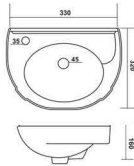

WALL HUNG BASIN

MINI-614
Size : 480 x 370 x 190mm

BANTAM-615
Size : 460 x 330 x 160mm

PRIME-616
Size : 460 x 360 x 160mm

SHELLY-617
Size : 440 x 340 x 160mm

WALL HUNG BASIN

ROCA-618
Size : 450 x 350 x 190mm

DIL-619
Size : 400 x 360 x 120mm

INDICA-620
Size : 400 x 310 x 160mm

RADO-621
Size : 370 x 310 x 150mm

WALL HUNG BASIN

ZEN-622
Size : 375 x 290 x 150mm

RANI-623
Size : 330 x 320 x 160mm

CORNER-624
Size : 400 x 400 x 160mm

COUNTER BASIN

LUX-401
Size : 600 x 480 x 290mm

COUNTER BASIN

LIME-402
Size : 500 x 390 x 180mm

RIO-403
Size : 600 x 460 x 180mm

PRINCE-404
Size : 505 x 420 x 190mm

TORA-405
Size : 505 x 425 x 205mm

201
Urinal
Size : 340 x 320 x 650mm

202
Size : 330 x 570 x 170mm

203
Size : 260 x 280 x 395mm

URINAL

204
Size : 330 x 390 x 600mm

205
Size : 380 x 300 x 330mm

206
Size : 250 x 340 x 340mm

207
Size : 325 x 330 x 585mm

301
Big Full Deep
Ring Type Pan
Size : 600 x 445 x 280mm