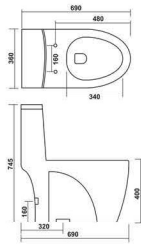

THUNDER-1203 (S/P)
 Size : 650 x 350 x 670mm
 S-trap : 185mm P-trap

JASMIN-1204 (S/P)
 Size : 680 x 380 x 680mm
 S-trap : 100/235mm P-trap

INOX-1207 (S/P)
 Size : 655 x 340 x 680mm
 S-trap : 220mm P-trap

CHAMPION-1205 (S/P)
 Size : 640 x 340 x 675mm
 S-trap : 220mm P-trap

AMAZON-1209 (S/P)
 Size : 665 x 360 x 710mm
 S-trap : 225mm P-trap

CORAS-1206 (S/P)
 Size : 650 x 360 x 725mm
 S-trap : 230mm P-trap

BELA-1210 (S/P)
 Size : 670 x 355 x 755mm
 S-trap : 225mm P-trap

ONE PIECE CLOSET

FLIP-1211 (S/P)
 Size : 685 x 340 x 740mm
 S-trap : 225mm P-trap

VOLGA-1214
 Size : 650 x 350 x 670mm
 S-trap : 250/300mm

TROY-1212 (S/P)
 Size : 690 x 360 x 745mm
 S-trap : 320mm P-trap

POLAR-1215
 Size : 635 x 360 x 745mm
 S-trap : 220/300mm

GLADIATOR-1213
 Size : 660 x 370 x 750mm
 S-trap : 225/300mm

DIAMOND-1216 (S/P)
 Size : 700 x 375 x 770mm
 S-trap : 215mm P-trap

ONE PIECE CLOSET

GALAXY-1109
Size : 500 x 360 x 400mm