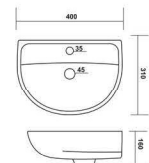

DESIRE-607
Size : 460 x 340 x 160mm

ALEX-611
Size : 410 x 380 x 150mm

NEW BENTAM-608
Size : 450 x 300 x 170mm

LILA-612
Size : 450 x 360 x 180mm

VENUS-609
Size : 460 x 330 x 150mm

DURA-613
Size : 460 x 360 x 170mm

WALL HUNG BASIN

MINI-614
Size : 480 x 370 x 190mm

BANTAM-615
Size : 460 x 330 x 160mm

PRIME-616
Size : 460 x 360 x 160mm

SHELLY-617
Size : 440 x 340 x 160mm

WALL HUNG BASIN

ROCA-618
Size : 450 x 350 x 190mm

DIL-619
Size : 400 x 360 x 120mm

INDICA-620
Size : 400 x 310 x 160mm

RADO-621
Size : 370 x 310 x 150mm

WALL HUNG BASIN

ZEN-622
Size : 375 x 290 x 150mm

RANI-623
Size : 330 x 320 x 160mm

CORNER-624
Size : 400 x 400 x 160mm

202
Size : 330 x 570 x 170mm

203
Size : 260 x 280 x 395mm

URINAL

204
Size : 330 x 390 x 600mm

205
Size : 380 x 300 x 330mm

206
Size : 250 x 340 x 340mm

207
Size : 325 x 330 x 585mm

301
Big Full Deep
Ring Type Pan
Size : 600 x 445 x 280mm