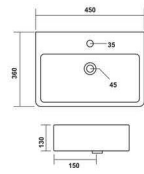

ONE PIECE BASIN

MARVEL-508
Size : 520 x 450 x 400mm

TABLE TOP BASIN

CLIPER-802
Size : 600x 370 x 110mm

FLORA-803
Size : 650 x 400 x 110mm

ECO-804
Size : 550 x 360 x 170mm

ORIO-805
Size : 460 x 300 x 130mm

CHARM-806
Size : 550x 380 x 115mm

DENNY-810
Size : 445 x 360 x 140mm

ADRON-807
Size : 480 x 370 x 130mm

DREAM-811
Size : 480 x 380 x 150mm

ACTIVE-808
Size : 450 x 360 x 130mm

SARA-812
Size : 480 x 380 x 170mm

MANGO-809
Size : 480 x 380 x 150mm

ALIVE-813
Size : 450 x 405 x 150mm

TABLE TOP BASIN

ATLAS-814
Size : 620 x 370 x 150mm

BRONZE-815
Size : 460 x 330 x 130mm

EVA-816
Size : 460 x 330 x 130mm

MARK-817
Size : 450 x 450 x 140mm

TABLE TOP BASIN

SPARK-818
Size : 580 x 370 x 140mm

HUGE-819
Size : 420 x 340 x 170mm

GEM-820
Size : 515 x 400 x 155mm

KIRTI-821
Size : 460 x 460 x 120mm

TABLE TOP BASIN

LURE-822
Size : 360x 360 x 130mm

MONSTAR-823
Size : 465 x 465 x 160mm

KOLAR-824
Size : 415 x 415 x 170mm