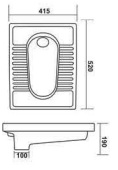

COUNTER BASIN

LUX-401
Size : 600 x 480 x 290mm

COUNTER BASIN

LIME-402
Size : 500 x 390 x 180mm

RIO-403
Size : 600 x 460 x 180mm

PRINCE-404
Size : 505 x 420 x 190mm

TORA-405
Size : 505 x 425 x 205mm

201
Urinal
Size : 340 x 320 x 650mm

202
Size : 330 x 570 x 170mm

203
Size : 260 x 280 x 395mm

URINAL

204
Size : 330 x 390 x 600mm

205
Size : 380 x 300 x 330mm

206
Size : 250 x 340 x 340mm

207
Size : 325 x 330 x 585mm

301
Big Full Deep
Ring Type Pan
Size : 600 x 445 x 280mm

305
Orient Pan
Size : 445 x 600 x 280mm

302
Small Khazab Pan
Size : 520 x 415 x 280mm

306
Veronica C.T. Pan
Size : 520 x 415 x 280mm

303
Big Full Deep Pan
Size : 520 x 415 x 190mm

307
Big Orrisa Celso Pan
Size : 520 x 410 x 275mm

304
Big Full Deep Pan
Size : 510 x 410 x 160mm

308
Orrisa Celso Pan
Size : 600 x 440 x 260mm

309
Aqua Pan
Size : 520 x 420 x 275mm

313
Stand Pan
Size : 520 x 410 x 265mm

310
Orient Squatting Pan
Size : 520 x 410 x 160mm