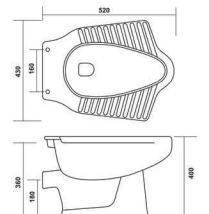

ORIENT-902
 Size : 650x 395 x 780mm
 S-trap : 280mm

BANISH-903
 Size : 670 x 400 x 780mm
 S-Trap : 225mm

AMERICAN-906
 Size : 635 x 370 x 765mm
 S-Trap : 180mm

VENUS-904
 Size : 665 x 400 x 775mm
 P-Trap : 180mm

EON STAR-913
 Size : 665 x 400 x 785mm
 S-Trap : 225mm

TWO PIECE CLOSET

QUEEN-911
 Size : 650 x 390 x 770mm
 P-Trap : 180mm

QUEEN STAR-914
 Size : 650 x 380 x 770mm
 S-Trap : 225mm

SPANISH-912
 Size : 670 x 360 x 780mm
 S-Trap : 225mm

CLASSIC-915
 Size : 655 x 400 x 785mm
 P-Trap : 180mm

ONXY-1004 (S/P)
Size : 540 x 350 x 400mm

WATER CLOSET

VIVA-1001 (P)
Size : 480x 360 x 400mm

VIVA-1002 (S)
Size : 470x 360 x 400mm

ANGLLO-1003 (P)
Size : 520x 430 x 400mm

ANGL0-1005 (S)
Size : 520x 430 x 400mm

SONA-1006 (S/P)
Size : 540 x 350 x 400mm

WATER CLOSET

CONCEALED-1007
Size : 560 x 360 x 400mm

AMERICAN BARMA 1008
Size : 570 x 370 x 400mm

RURAL PAN-1009
Size : 470x 375 x 400mm