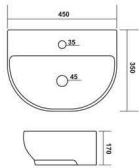

DENNY-810
Size : 445 x 360 x 140mm

ADRON-807
Size : 480 x 370 x 130mm

DREAM-811
Size : 480 x 380 x 150mm

ACTIVE-808
Size : 450 x 360 x 130mm

SARA-812
Size : 480 x 380 x 170mm

MANGO-809
Size : 480 x 380 x 150mm

ALIVE-813
Size : 450 x 405 x 150mm

TABLE TOP BASIN

ATLAS-814
Size : 620 x 370 x 150mm

BRONZE-815
Size : 460 x 330 x 130mm

EVA-816
Size : 460 x 330 x 130mm

MARK-817
Size : 450 x 450 x 140mm

TABLE TOP BASIN

SPARK-818
Size : 580 x 370 x 140mm

HUGE-819
Size : 420 x 340 x 170mm

GEM-820
Size : 515 x 400 x 155mm

KIRTI-821
Size : 460 x 460 x 120mm

TABLE TOP BASIN

LURE-822
Size : 360x 360 x 130mm

MONSTAR-823
Size : 465 x 465 x 160mm

KOLAR-824
Size : 415 x 415 x 170mm

FLOWER-825
Size : 450 x 350 x 170mm

CARMEL-401
Size : 580 x 440 x 180mm

COMET-402
Size : 470 x 455 x 150mm

CIRCLE-403
Size : 555 x 435 x 195mm

CAMRY-404
Size : 615 x 465 x 215mm

PARRY-601
Size : 460 x 410 x 170mm