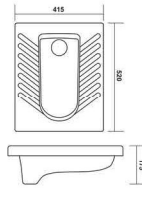

202
Size : 330 x 570 x 170mm

203
Size : 260 x 280 x 395mm

URINAL

204
Size : 330 x 390 x 600mm

205
Size : 380 x 300 x 330mm

206
Size : 250 x 340 x 340mm

207
Size : 325 x 330 x 585mm

301
Big Full Deep
Ring Type Pan
Size : 600 x 445 x 280mm

305
Orient Pan
Size : 445 x 600 x 280mm

302
Small Khazab Pan
Size : 520 x 415 x 280mm

306
Veronica C.T. Pan
Size : 520 x 415 x 280mm

303
Big Full Deep Pan
Size : 520 x 415 x 190mm

307
Big Orrisa Celso Pan
Size : 520 x 410 x 275mm

304
Big Full Deep Pan
Size : 510 x 410 x 160mm

308
Orrisa Celso Pan
Size : 600 x 440 x 260mm

309
Aqua Pan
Size : 520 x 420 x 275mm

313
Stand Pan
Size : 520 x 410 x 265mm

310
Orient Squatting Pan
Size : 520 x 410 x 160mm

314
M.D. Pan
Size : 535 x 410 x 230mm

311
Veronica Full Deep Pan
Size : 520 x 415 x 175mm

315
Turkish Pan
Size : 525 x 485 x 180mm

312
Veronica C.T. Pan
Size : 550 x 410 x 240mm

316
Eastern Pan
Size : 520 x 425 x 130mm