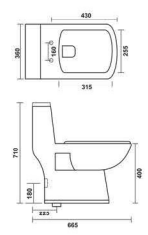

CODI-1208 (S/P)
 Size : 665 x 360 x 735mm
 S-trap : 220mm P-trap

ONE PIECE CLOSET

ORA-1201 (S/P)
 Size : 705 x 370 x 670mm
 S-trap : 100/225/300mm
 P-trap

NICE-1202 (S/P)
 Size : 670 x 345 x 725mm
 S-trap : 100/225/300mm
 P-trap

THUNDER-1203 (S/P)
 Size : 650 x 350 x 670mm
 S-trap : 185mm P-trap

JASMIN-1204 (S/P)
 Size : 680 x 380 x 680mm
 S-trap : 100/235mm P-trap

INOX-1207 (S/P)
 Size : 655 x 340 x 680mm
 S-trap : 220mm P-trap

CHAMPION-1205 (S/P)
 Size : 640 x 340 x 675mm
 S-trap : 220mm P-trap

AMAZON-1209 (S/P)
 Size : 665 x 360 x 710mm
 S-trap : 225mm P-trap

CORAS-1206 (S/P)
 Size : 650 x 360 x 725mm
 S-trap : 230mm P-trap

BELA-1210 (S/P)
 Size : 670 x 355 x 755mm
 S-trap : 225mm P-trap

ONE PIECE CLOSET

FLIP-1211 (S/P)
 Size : 685 x 340 x 740mm
 S-trap : 225mm P-trap

VOLGA-1214
 Size : 650 x 350 x 670mm
 S-trap : 250/300mm

TROY-1212 (S/P)
 Size : 690 x 360 x 745mm
 S-trap : 320mm P-trap