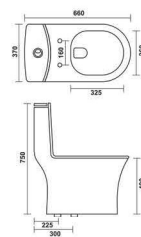

THUNDER-1203 (S/P)
 Size : 650 x 350 x 670mm
 S-trap : 185mm P-trap

JASMIN-1204 (S/P)
 Size : 680 x 380 x 680mm
 S-trap : 100/235mm P-trap

INOX-1207 (S/P)
 Size : 655 x 340 x 680mm
 S-trap : 220mm P-trap

CHAMPION-1205 (S/P)
 Size : 640 x 340 x 675mm
 S-trap : 220mm P-trap

AMAZON-1209 (S/P)
 Size : 665 x 360 x 710mm
 S-trap : 225mm P-trap

CORAS-1206 (S/P)
 Size : 650 x 360 x 725mm
 S-trap : 230mm P-trap

BELA-1210 (S/P)
 Size : 670 x 355 x 755mm
 S-trap : 225mm P-trap

ONE PIECE CLOSET

FLIP-1211 (S/P)
 Size : 685 x 340 x 740mm
 S-trap : 225mm P-trap

VOLGA-1214
 Size : 650 x 350 x 670mm
 S-trap : 250/300mm

TROY-1212 (S/P)
 Size : 690 x 360 x 745mm
 S-trap : 320mm P-trap

POLAR-1215
 Size : 635 x 360 x 745mm
 S-trap : 220/300mm

GLADIATOR-1213
 Size : 660 x 370 x 750mm
 S-trap : 225/300mm

DIAMOND-1216 (S/P)
 Size : 700 x 375 x 770mm
 S-trap : 215mm P-trap

ONE PIECE CLOSET

GALAXY-1109
Size : 500 x 360 x 400mm