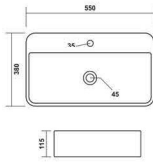

SOFIA - 720
Size : 510x 390 x 830mm

DIPTI 2 - 721
Size : 540 x 420 x 825mm

REPOSE 2 - 722
Size : 550 x 430 x 830mm

WASH BASIN PEDESTAL

DIPTI - 501
Size : 540 x 420 x 525mm

WASH BASIN HALF PEDESTAL

DENIM - 502
Size : 550 x 430 x 510mm

DIPTI - 503
Size : 525 x 420 x 520mm

ARCADE - 504
Size : 555 x 420 x 450mm

WASH BASIN HALF PEDESTAL

CEPRI - 505
Size : 625 x 525 x 530mm

CITIZEN - 506
Size : 580 x 470 x 550mm

REPOSE - 507
Size : 580 x 440 x 540mm

ONE PIECE BASIN

MARVEL-508
Size : 520 x 450 x 400mm

TABLE TOP BASIN

CLIPER-802
Size : 600x 370 x 110mm

FLORA-803
Size : 650 x 400 x 110mm

ECO-804
Size : 550 x 360 x 170mm

ORIO-805
Size : 460 x 300 x 130mm

CHARM-806
Size : 550x 380 x 115mm

DENNY-810
Size : 445 x 360 x 140mm

ADRON-807
Size : 480 x 370 x 130mm

DREAM-811
Size : 480 x 380 x 150mm

ACTIVE-808
Size : 450 x 360 x 130mm

SARA-812
Size : 480 x 380 x 170mm

MANGO-809
Size : 480 x 380 x 150mm