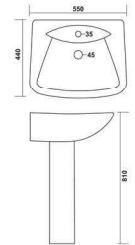

CLASSIC-915
 Size : 655 x 400 x 785mm
 P-Trap : 180mm

ONXY-1004 (S/P)
Size : 540 x 350 x 400mm

WATER CLOSET

VIVA-1001 (P)
Size : 480x 360 x 400mm

VIVA-1002 (S)
Size : 470x 360 x 400mm

ANGLLO-1003 (P)
Size : 520x 430 x 400mm

ANGL0-1005 (S)
Size : 520x 430 x 400mm

SONA-1006 (S/P)
Size : 540 x 350 x 400mm

WATER CLOSET

CONCEALED-1007
Size : 560 x 360 x 400mm

AMERICAN BARMA 1008
Size : 570 x 370 x 400mm

RURAL PAN-1009
Size : 470x 375 x 400mm

BIDET

AQUA BIDET-1010
Size : 540 x 375 x 400mm

AMAZON BIDET-1011
Size : 530 x 400 x 400mm

WASH BASIN PEDESTAL

DIAMOND - 712
Size : 610 x 500 x 860mm

GOLD-701
Size : 570 x 440 x 780mm

GOLD STAR - 704
Size : 580 x 440 x 790mm

ADAM - 702
Size : 550x 440 x 810mm

DENIM - 705
Size : 550x 430 x 830mm

GOLD 3 - 703
Size : 570x 440 x 780mm

SUZUKI - 706
Size : 550 x 475 x 830mm

WASH BASIN PEDESTAL

SWAN - 707
Size : 510 x 360 x 830mm

SOPHIA - 708
Size : 580x 470 x 850mm