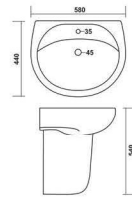

WASH BASIN PEDESTAL

ROYAL - 715
Size : 590 x 470 x 865mm

AQUA - 716
Size : 570 x 430 x 850mm

REPOSE - 717
Size : 580x 440 x 825mm

SUPREME - 718
Size : 585 x 430 x 840mm

DIPTI - 719
Size : 525 x 420 x 820mm

SOFIA - 720
Size : 510x 390 x 830mm

DIPTI 2 - 721
Size : 540 x 420 x 825mm

REPOSE 2 - 722
Size : 550 x 430 x 830mm

WASH BASIN PEDESTAL

DIPTI - 501
Size : 540 x 420 x 525mm

WASH BASIN HALF PEDESTAL

DENIM - 502
Size : 550 x 430 x 510mm

DIPTI - 503
Size : 525 x 420 x 520mm

ARCADE - 504
Size : 555 x 420 x 450mm

WASH BASIN HALF PEDESTAL

CEPRI - 505
Size : 625 x 525 x 530mm

CITIZEN - 506
Size : 580 x 470 x 550mm

REPOSE - 507
Size : 580 x 440 x 540mm

ONE PIECE BASIN

MARVEL-508
Size : 520 x 450 x 400mm

TABLE TOP BASIN

CLIPER-802
Size : 600x 370 x 110mm

FLORA-803
Size : 650 x 400 x 110mm

ECO-804
Size : 550 x 360 x 170mm

ORIO-805
Size : 460 x 300 x 130mm

CHARM-806
Size : 550x 380 x 115mm