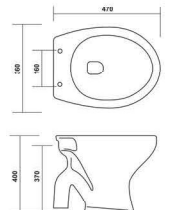

CROMA-1105
Size : 510 x 370 x 360mm

ECO-1108
Size : 540 x 350 x 360mm

PLUTO-1106
Size : 550 x 355 x 360mm

AQUA-908 (S/P)
 Size : 710 x 400 x 770mm
 S-Trap : 225mm

TWO PIECE CLOSET

CAASSIO-901
 Size : 680 x 380 x 770mm
 P-Trap : 180mm

EON STAR-913
 Size : 665 x 400 x 785mm
 S-Trap : 225mm

TWO PIECE CLOSET

QUEEN-911
 Size : 650 x 390 x 770mm
 P-Trap : 180mm

QUEEN STAR-914
 Size : 650 x 380 x 770mm
 S-Trap : 225mm

SPANISH-912
 Size : 670 x 360 x 780mm
 S-Trap : 225mm

CLASSIC-915
 Size : 655 x 400 x 785mm
 P-Trap : 180mm

ONXY-1004 (S/P)
Size : 540 x 350 x 400mm

WATER CLOSET

VIVA-1001 (P)
Size : 480x 360 x 400mm

VIVA-1002 (S)
Size : 470x 360 x 400mm

ANGLLO-1003 (P)
Size : 520x 430 x 400mm

BIDET

AQUA BIDET-1010
Size : 540 x 375 x 400mm

AMAZON BIDET-1011
Size : 530 x 400 x 400mm

WASH BASIN PEDESTAL

DIAMOND - 712
Size : 610 x 500 x 860mm

GOLD-701
Size : 570 x 440 x 780mm

GOLD STAR - 704
Size : 580 x 440 x 790mm