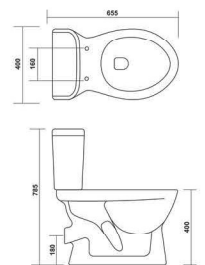

CROMA-1105
Size : 510 x 370 x 360mm

ECO-1108
Size : 540 x 350 x 360mm

PLUTO-1106
Size : 550 x 355 x 360mm

AQUA-908 (S/P)
 Size : 710 x 400 x 770mm
 S-Trap : 225mm

TWO PIECE CLOSET

CAASSIO-901
 Size : 680 x 380 x 770mm
 P-Trap : 180mm

EON-907
 Size : 665 x 400 x 785mm
 S-Trap : 225mm

NANO-905
 Size : 625 x 430 x 780mm
 S-Trap : 170mm

QUEEN-909
 Size : 645 x 390 x 785mm
 S-Trap : 225mm

TWO PIECE CLOSET

EON SILVER-910
 Size : 665 x 400 x 785mm
 S-Trap : 225mm

EON STAR-913
 Size : 665 x 400 x 785mm
 S-Trap : 225mm

TWO PIECE CLOSET

QUEEN-911
 Size : 650 x 390 x 770mm
 P-Trap : 180mm

QUEEN STAR-914
 Size : 650 x 380 x 770mm
 S-Trap : 225mm

SPANISH-912
 Size : 670 x 360 x 780mm
 S-Trap : 225mm

CLASSIC-915
 Size : 655 x 400 x 785mm
 P-Trap : 180mm

ONXY-1004 (S/P)
Size : 540 x 350 x 400mm

WATER CLOSET

VIVA-1001 (P)
Size : 480x 360 x 400mm

VIVA-1002 (S)
Size : 470x 360 x 400mm

ANGLLO-1003 (P)
Size : 520x 430 x 400mm