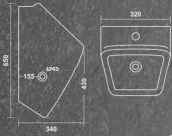

DIL-619
Size : 400 x 360 x 120mm

INDICA-620
Size : 400 x 310 x 160mm

RADO-621
Size : 370 x 310 x 150mm

WALL HUNG BASIN

ZEN-622
Size : 375 x 290 x 150mm

RANI-623
Size : 330 x 320 x 160mm

CORNER-624
Size : 400 x 400 x 160mm

COUNTER BASIN

LUX-401
Size : 600 x 480 x 290mm

COUNTER BASIN

LIME-402
Size : 500 x 390 x 180mm

RIO-403
Size : 600 x 460 x 180mm

PRINCE-404
Size : 505 x 420 x 190mm

TORA-405
Size : 505 x 425 x 205mm

201
Urinal
Size : 340 x 320 x 650mm

202
Size : 330 x 570 x 170mm

203
Size : 260 x 280 x 395mm

URINAL

204
Size : 330 x 390 x 600mm

205
Size : 380 x 300 x 330mm

206
Size : 250 x 340 x 340mm

207
Size : 325 x 330 x 585mm

301
Big Full Deep
Ring Type Pan
Size : 600 x 445 x 280mm