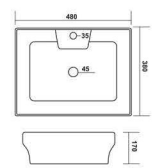

ONE PIECE BASIN

MARVEL-508
Size : 520 x 450 x 400mm

TABLE TOP BASIN

CLIPER-802
Size : 600x 370 x 110mm

FLORA-803
Size : 650 x 400 x 110mm

ECO-804
Size : 550 x 360 x 170mm

ORIO-805
Size : 460 x 300 x 130mm

CHARM-806
Size : 550x 380 x 115mm

DENNY-810
Size : 445 x 360 x 140mm

ADRON-807
Size : 480 x 370 x 130mm

DREAM-811
Size : 480 x 380 x 150mm

ACTIVE-808
Size : 450 x 360 x 130mm

SARA-812
Size : 480 x 380 x 170mm

MANGO-809
Size : 480 x 380 x 150mm

ALIVE-813
Size : 450 x 405 x 150mm

TABLE TOP BASIN

ATLAS-814
Size : 620 x 370 x 150mm

BRONZE-815
Size : 460 x 330 x 130mm

EVA-816
Size : 460 x 330 x 130mm

MARK-817
Size : 450 x 450 x 140mm

TABLE TOP BASIN

SPARK-818
Size : 580 x 370 x 140mm

HUGE-819
Size : 420 x 340 x 170mm

GEM-820
Size : 515 x 400 x 155mm

KIRTI-821
Size : 460 x 460 x 120mm

TABLE TOP BASIN

LURE-822
Size : 360x 360 x 130mm

MONSTAR-823
Size : 465 x 465 x 160mm

KOLAR-824
Size : 415 x 415 x 170mm