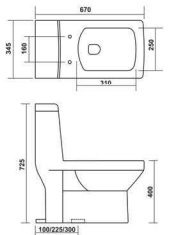

CODI-1208 (S/P)
 Size : 665 x 360 x 735mm
 S-trap : 220mm P-trap

ONE PIECE CLOSET

ORA-1201 (S/P)
 Size : 705 x 370 x 670mm
 S-trap : 100/225/300mm
 P-trap

NICE-1202 (S/P)
 Size : 670 x 345 x 725mm
 S-trap : 100/225/300mm
 P-trap

THUNDER-1203 (S/P)
 Size : 650 x 350 x 670mm
 S-trap : 185mm P-trap

JASMIN-1204 (S/P)
 Size : 680 x 380 x 680mm
 S-trap : 100/235mm P-trap

INOX-1207 (S/P)
 Size : 655 x 340 x 680mm
 S-trap : 220mm P-trap

CHAMPION-1205 (S/P)
 Size : 640 x 340 x 675mm
 S-trap : 220mm P-trap

AMAZON-1209 (S/P)
 Size : 665 x 360 x 710mm
 S-trap : 225mm P-trap

CORAS-1206 (S/P)
 Size : 650 x 360 x 725mm
 S-trap : 230mm P-trap

BELA-1210 (S/P)
 Size : 670 x 355 x 755mm
 S-trap : 225mm P-trap

202
Size : 330 x 570 x 170mm

203
Size : 260 x 280 x 395mm

URINAL

204
Size : 330 x 390 x 600mm

205
Size : 380 x 300 x 330mm

206
Size : 250 x 340 x 340mm

207
Size : 325 x 330 x 585mm

301
Big Full Deep
Ring Type Pan
Size : 600 x 445 x 280mm