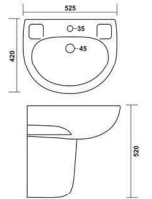

WASH BASIN PEDESTAL

CLASSIC - 709
Size : 570 x 425 x 830mm

CITIZEN - 710
Size : 640 x 530 x 820mm

CEPRI - 711
Size : 560x 420 x 810mm

BIG STERLING - 713
Size : 640 x 500 x 920mm

MINI STERLING - 714
Size : 570x 450 x 820mm

WASH BASIN PEDESTAL

ROYAL - 715
Size : 590 x 470 x 865mm

AQUA - 716
Size : 570 x 430 x 850mm

REPOSE - 717
Size : 580x 440 x 825mm

SUPREME - 718
Size : 585 x 430 x 840mm

DIPTI - 719
Size : 525 x 420 x 820mm

SOFIA - 720
Size : 510x 390 x 830mm

DIPTI 2 - 721
Size : 540 x 420 x 825mm

REPOSE 2 - 722
Size : 550 x 430 x 830mm

WASH BASIN PEDESTAL

DIPTI - 501
Size : 540 x 420 x 525mm

WASH BASIN HALF PEDESTAL

DENIM - 502
Size : 550 x 430 x 510mm

DIPTI - 503
Size : 525 x 420 x 520mm

ARCADE - 504
Size : 555 x 420 x 450mm

WASH BASIN HALF PEDESTAL

CEPRI - 505
Size : 625 x 525 x 530mm

CITIZEN - 506
Size : 580 x 470 x 550mm

REPOSE - 507
Size : 580 x 440 x 540mm