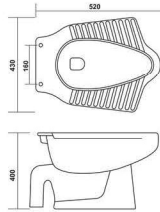

ORIENT-902
 Size : 650x 395 x 780mm
 S-trap : 280mm

BANISH-903
 Size : 670 x 400 x 780mm
 S-Trap : 225mm

AMERICAN-906
 Size : 635 x 370 x 765mm
 S-Trap : 180mm

VENUS-904
 Size : 665 x 400 x 775mm
 P-Trap : 180mm

EON STAR-913
 Size : 665 x 400 x 785mm
 S-Trap : 225mm

TWO PIECE CLOSET

QUEEN-911
 Size : 650 x 390 x 770mm
 P-Trap : 180mm

QUEEN STAR-914
 Size : 650 x 380 x 770mm
 S-Trap : 225mm

SPANISH-912
 Size : 670 x 360 x 780mm
 S-Trap : 225mm

CLASSIC-915
 Size : 655 x 400 x 785mm
 P-Trap : 180mm

ONXY-1004 (S/P)
Size : 540 x 350 x 400mm

WATER CLOSET

VIVA-1001 (P)
Size : 480x 360 x 400mm

VIVA-1002 (S)
Size : 470x 360 x 400mm

ANGLLO-1003 (P)
Size : 520x 430 x 400mm

ANGL0-1005 (S)
Size : 520x 430 x 400mm

SONA-1006 (S/P)
Size : 540 x 350 x 400mm

WATER CLOSET

CONCEALED-1007
Size : 560 x 360 x 400mm

AMERICAN BARMA 1008
Size : 570 x 370 x 400mm

RURAL PAN-1009
Size : 470x 375 x 400mm