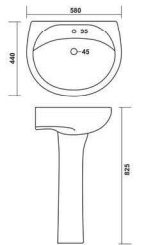

BIDET

AQUA BIDET-1010
Size : 540 x 375 x 400mm

AMAZON BIDET-1011
Size : 530 x 400 x 400mm

WASH BASIN PEDESTAL

DIAMOND - 712
Size : 610 x 500 x 860mm

GOLD-701
Size : 570 x 440 x 780mm

GOLD STAR - 704
Size : 580 x 440 x 790mm

WASH BASIN PEDESTAL

CLASSIC - 709
Size : 570 x 425 x 830mm

CITIZEN - 710
Size : 640 x 530 x 820mm

CEPRI - 711
Size : 560x 420 x 810mm

BIG STERLING - 713
Size : 640 x 500 x 920mm

MINI STERLING - 714
Size : 570x 450 x 820mm

WASH BASIN PEDESTAL

ROYAL - 715
Size : 590 x 470 x 865mm

AQUA - 716
Size : 570 x 430 x 850mm

REPOSE - 717
Size : 580x 440 x 825mm

SUPREME - 718
Size : 585 x 430 x 840mm

DIPTI - 719
Size : 525 x 420 x 820mm

SOFIA - 720
Size : 510x 390 x 830mm

DIPTI 2 - 721
Size : 540 x 420 x 825mm

REPOSE 2 - 722
Size : 550 x 430 x 830mm

WASH BASIN PEDESTAL

DIPTI - 501
Size : 540 x 420 x 525mm

WASH BASIN HALF PEDESTAL

DENIM - 502
Size : 550 x 430 x 510mm