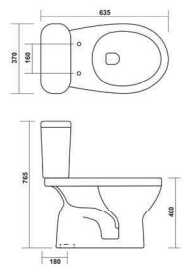

WALL HUNG CLOSET

BRAVO-1101
Size : 530 x 350 x 370mm

ELITE-1102
Size : 510 x 355 x 305mm

JUNIOR-1103
Size : 490 x 350 x 340mm

ROSSA-1104
Size : 490 x 390 x 340mm

CREMA-1107
Size : 510 x 360 x 340mm

WALL HUNG CLOSET

CROMA-1105
Size : 510 x 370 x 360mm

ECO-1108
Size : 540 x 350 x 360mm

PLUTO-1106
Size : 550 x 355 x 360mm

AQUA-908 (S/P)
 Size : 710 x 400 x 770mm
 S-Trap : 225mm

TWO PIECE CLOSET

CAASSIO-901
 Size : 680 x 380 x 770mm
 P-Trap : 180mm

ORIENT-902
 Size : 650x 395 x 780mm
 S-trap : 280mm

BANISH-903
 Size : 670 x 400 x 780mm
 S-Trap : 225mm

AMERICAN-906
 Size : 635 x 370 x 765mm
 S-Trap : 180mm

VENUS-904
 Size : 665 x 400 x 775mm
 P-Trap : 180mm

EON-907
 Size : 665 x 400 x 785mm
 S-Trap : 225mm

NANO-905
 Size : 625 x 430 x 780mm
 S-Trap : 170mm

QUEEN-909
 Size : 645 x 390 x 785mm
 S-Trap : 225mm

TWO PIECE CLOSET

EON SILVER-910
 Size : 665 x 400 x 785mm
 S-Trap : 225mm