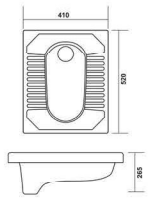

202
Size : 330 x 570 x 170mm

203
Size : 260 x 280 x 395mm

URINAL

204
Size : 330 x 390 x 600mm

205
Size : 380 x 300 x 330mm

206
Size : 250 x 340 x 340mm

207
Size : 325 x 330 x 585mm

301
Big Full Deep
Ring Type Pan
Size : 600 x 445 x 280mm

305
Orient Pan
Size : 445 x 600 x 280mm

302
Small Khazab Pan
Size : 520 x 415 x 280mm

306
Veronica C.T. Pan
Size : 520 x 415 x 280mm

303
Big Full Deep Pan
Size : 520 x 415 x 190mm

307
Big Orrisa Celso Pan
Size : 520 x 410 x 275mm

304
Big Full Deep Pan
Size : 510 x 410 x 160mm

308
Orrisa Celso Pan
Size : 600 x 440 x 260mm

309
Aqua Pan
Size : 520 x 420 x 275mm

313
Stand Pan
Size : 520 x 410 x 265mm

310
Orient Squatting Pan
Size : 520 x 410 x 160mm

314
M.D. Pan
Size : 535 x 410 x 230mm

311
Veronica Full Deep Pan
Size : 520 x 415 x 175mm

315
Turkish Pan
Size : 525 x 485 x 180mm

312
Veronica C.T. Pan
Size : 550 x 410 x 240mm

316
Eastern Pan
Size : 520 x 425 x 130mm