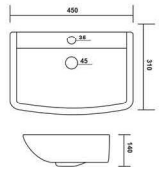

HUGE-819
Size : 420 x 340 x 170mm

GEM-820
Size : 515 x 400 x 155mm

KIRTI-821
Size : 460 x 460 x 120mm

TABLE TOP BASIN

LURE-822
Size : 360x 360 x 130mm

MONSTAR-823
Size : 465 x 465 x 160mm

KOLAR-824
Size : 415 x 415 x 170mm

FLOWER-825
Size : 450 x 350 x 170mm

CARMEL-401
Size : 580 x 440 x 180mm

COMET-402
Size : 470 x 455 x 150mm

CIRCLE-403
Size : 555 x 435 x 195mm

CAMRY-404
Size : 615 x 465 x 215mm

PARRY-601
Size : 460 x 410 x 170mm

PARRY-602
Size : 500 x 410 x 185mm

FULIYA-603
Size : 590 x 330 x 160mm

PRIME 2-604
Size : 460 x 335 x 175mm

FULIYA 2-605
Size : 420 x 370 x 170mm

WALL HUNG BASIN

TAIWAN-606
Size : 500 x 400 x 170mm

CRETA-610
Size : 450 x 310 x 140mm

DESIRE-607
Size : 460 x 340 x 160mm

ALEX-611
Size : 410 x 380 x 150mm

NEW BENTAM-608
Size : 450 x 300 x 170mm

LILA-612
Size : 450 x 360 x 180mm

VENUS-609
Size : 460 x 330 x 150mm

DURA-613
Size : 460 x 360 x 170mm