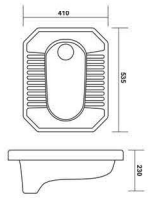

202
Size : 330 x 570 x 170mm

203
Size : 260 x 280 x 395mm

URINAL

204
Size : 330 x 390 x 600mm

205
Size : 380 x 300 x 330mm

206
Size : 250 x 340 x 340mm

207
Size : 325 x 330 x 585mm

301
Big Full Deep
Ring Type Pan
Size : 600 x 445 x 280mm

305
Orient Pan
Size : 445 x 600 x 280mm

302
Small Khazab Pan
Size : 520 x 415 x 280mm

306
Veronica C.T. Pan
Size : 520 x 415 x 280mm

303
Big Full Deep Pan
Size : 520 x 415 x 190mm

307
Big Orrisa Celso Pan
Size : 520 x 410 x 275mm

304
Big Full Deep Pan
Size : 510 x 410 x 160mm

308
Orrisa Celso Pan
Size : 600 x 440 x 260mm

309
Aqua Pan
Size : 520 x 420 x 275mm

313
Stand Pan
Size : 520 x 410 x 265mm

310
Orient Squatting Pan
Size : 520 x 410 x 160mm

314
M.D. Pan
Size : 535 x 410 x 230mm

311
Veronica Full Deep Pan
Size : 520 x 415 x 175mm

315
Turkish Pan
Size : 525 x 485 x 180mm

312
Veronica C.T. Pan
Size : 550 x 410 x 240mm

316
Eastern Pan
Size : 520 x 425 x 130mm