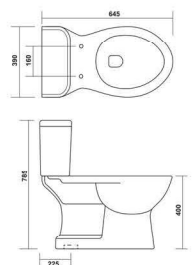

WALL HUNG CLOSET

BRAVO-1101
Size : 530 x 350 x 370mm

ELITE-1102
Size : 510 x 355 x 305mm

JUNIOR-1103
Size : 490 x 350 x 340mm

ROSSA-1104
Size : 490 x 390 x 340mm

CREMA-1107
Size : 510 x 360 x 340mm

WALL HUNG CLOSET

CROMA-1105
Size : 510 x 370 x 360mm

ECO-1108
Size : 540 x 350 x 360mm

PLUTO-1106
Size : 550 x 355 x 360mm

AQUA-908 (S/P)
 Size : 710 x 400 x 770mm
 S-Trap : 225mm

TWO PIECE CLOSET

CAASSIO-901
 Size : 680 x 380 x 770mm
 P-Trap : 180mm

ORIENT-902
 Size : 650x 395 x 780mm
 S-trap : 280mm

BANISH-903
 Size : 670 x 400 x 780mm
 S-Trap : 225mm

AMERICAN-906
 Size : 635 x 370 x 765mm
 S-Trap : 180mm

VENUS-904
 Size : 665 x 400 x 775mm
 P-Trap : 180mm

EON-907
 Size : 665 x 400 x 785mm
 S-Trap : 225mm

NANO-905
 Size : 625 x 430 x 780mm
 S-Trap : 170mm

QUEEN-909
 Size : 645 x 390 x 785mm
 S-Trap : 225mm

TWO PIECE CLOSET

EON SILVER-910
 Size : 665 x 400 x 785mm
 S-Trap : 225mm