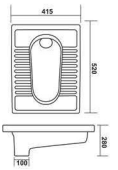

DIL-619
Size : 400 x 360 x 120mm

INDICA-620
Size : 400 x 310 x 160mm

RADO-621
Size : 370 x 310 x 150mm

WALL HUNG BASIN

ZEN-622
Size : 375 x 290 x 150mm

RANI-623
Size : 330 x 320 x 160mm

CORNER-624
Size : 400 x 400 x 160mm

COUNTER BASIN

LUX-401
Size : 600 x 480 x 290mm

COUNTER BASIN

LIME-402
Size : 500 x 390 x 180mm

RIO-403
Size : 600 x 460 x 180mm

PRINCE-404
Size : 505 x 420 x 190mm

TORA-405
Size : 505 x 425 x 205mm

201
Urinal
Size : 340 x 320 x 650mm

202
Size : 330 x 570 x 170mm

203
Size : 260 x 280 x 395mm

URINAL

204
Size : 330 x 390 x 600mm

205
Size : 380 x 300 x 330mm

206
Size : 250 x 340 x 340mm

207
Size : 325 x 330 x 585mm

301
Big Full Deep
Ring Type Pan
Size : 600 x 445 x 280mm

305
Orient Pan
Size : 445 x 600 x 280mm

302
Small Khazab Pan
Size : 520 x 415 x 280mm

306
Veronica C.T. Pan
Size : 520 x 415 x 280mm

303
Big Full Deep Pan
Size : 520 x 415 x 190mm

307
Big Orrisa Celso Pan
Size : 520 x 410 x 275mm