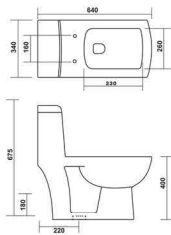

CODI-1208 (S/P)
 Size : 665 x 360 x 735mm
 S-trap : 220mm P-trap

ONE PIECE CLOSET

ORA-1201 (S/P)
 Size : 705 x 370 x 670mm
 S-trap : 100/225/300mm
 P-trap

NICE-1202 (S/P)
 Size : 670 x 345 x 725mm
 S-trap : 100/225/300mm
 P-trap

THUNDER-1203 (S/P)
 Size : 650 x 350 x 670mm
 S-trap : 185mm P-trap

JASMIN-1204 (S/P)
 Size : 680 x 380 x 680mm
 S-trap : 100/235mm P-trap

INOX-1207 (S/P)
 Size : 655 x 340 x 680mm
 S-trap : 220mm P-trap

CHAMPION-1205 (S/P)
 Size : 640 x 340 x 675mm
 S-trap : 220mm P-trap

AMAZON-1209 (S/P)
 Size : 665 x 360 x 710mm
 S-trap : 225mm P-trap

CORAS-1206 (S/P)
 Size : 650 x 360 x 725mm
 S-trap : 230mm P-trap

BELA-1210 (S/P)
 Size : 670 x 355 x 755mm
 S-trap : 225mm P-trap

ONE PIECE CLOSET

FLIP-1211 (S/P)
 Size : 685 x 340 x 740mm
 S-trap : 225mm P-trap

VOLGA-1214
 Size : 650 x 350 x 670mm
 S-trap : 250/300mm

TROY-1212 (S/P)
 Size : 690 x 360 x 745mm
 S-trap : 320mm P-trap