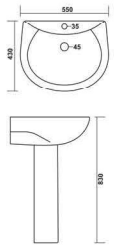

CLASSIC-915
 Size : 655 x 400 x 785mm
 P-Trap : 180mm

ONXY-1004 (S/P)
Size : 540 x 350 x 400mm

WATER CLOSET

VIVA-1001 (P)
Size : 480x 360 x 400mm

VIVA-1002 (S)
Size : 470x 360 x 400mm

ANGLLO-1003 (P)
Size : 520x 430 x 400mm

ANGL0-1005 (S)
Size : 520x 430 x 400mm

SONA-1006 (S/P)
Size : 540 x 350 x 400mm

WATER CLOSET

CONCEALED-1007
Size : 560 x 360 x 400mm

AMERICAN BARMA 1008
Size : 570 x 370 x 400mm

RURAL PAN-1009
Size : 470x 375 x 400mm

BIDET

AQUA BIDET-1010
Size : 540 x 375 x 400mm

AMAZON BIDET-1011
Size : 530 x 400 x 400mm

WASH BASIN PEDESTAL

DIAMOND - 712
Size : 610 x 500 x 860mm

GOLD-701
Size : 570 x 440 x 780mm

GOLD STAR - 704
Size : 580 x 440 x 790mm

ADAM - 702
Size : 550x 440 x 810mm

DENIM - 705
Size : 550x 430 x 830mm

GOLD 3 - 703
Size : 570x 440 x 780mm

SUZUKI - 706
Size : 550 x 475 x 830mm

WASH BASIN PEDESTAL

SWAN - 707
Size : 510 x 360 x 830mm

SOPHIA - 708
Size : 580x 470 x 850mm